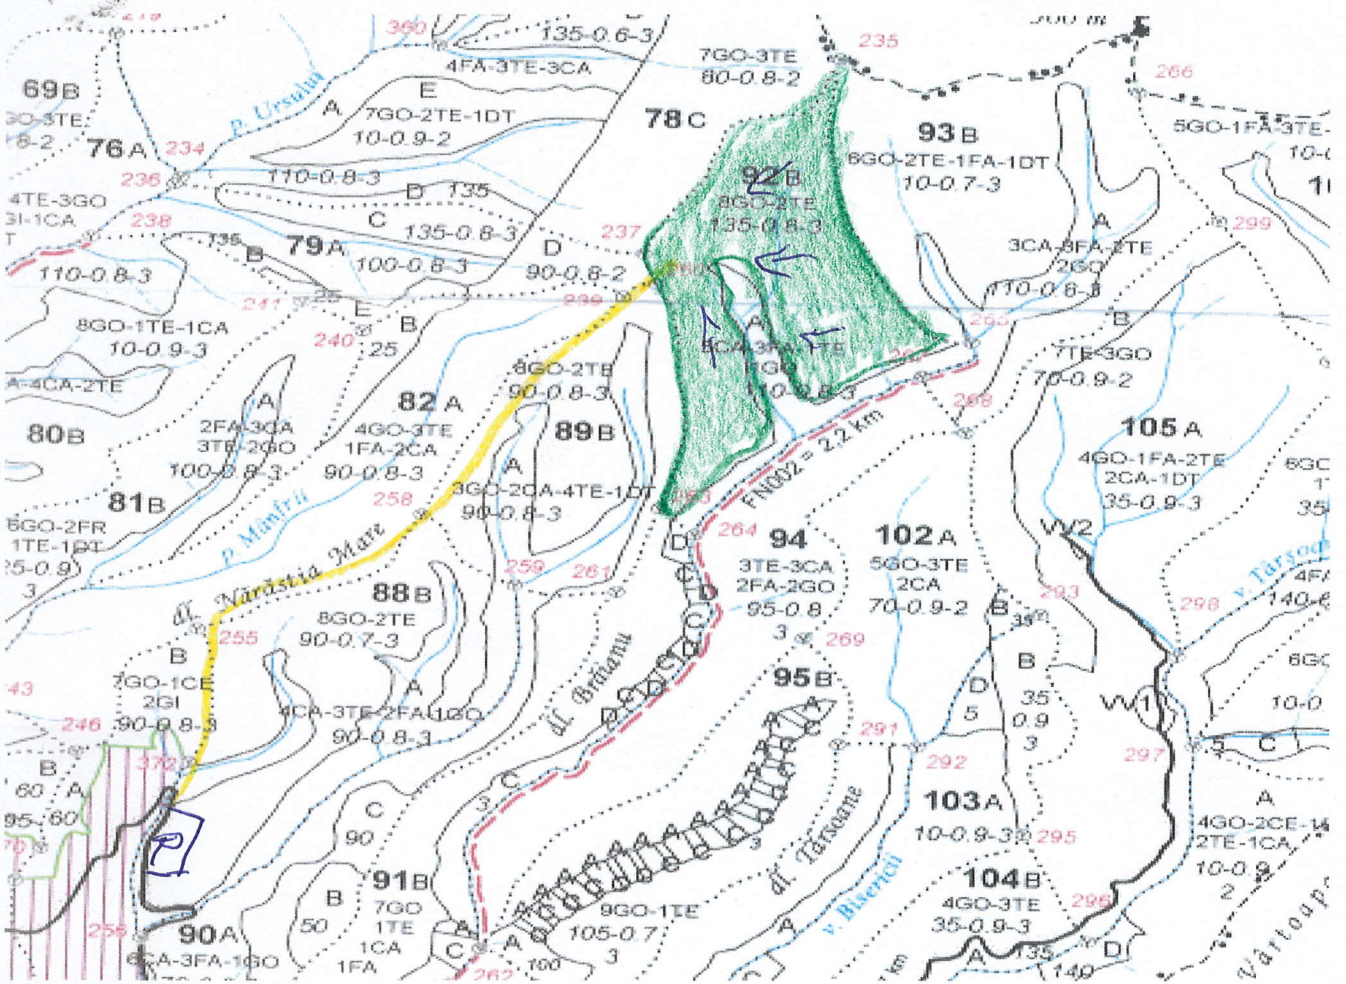

SCHITA PARCHETULUI
 PARTIDA 585 SUMAL _____, U.P. 1,
 u.a. 92B

Scara: _____

Coordonate parchet		Coordonate platforma primara	
Lat.	Long.	Lat.	Long.
<u>45.243815</u>	<u>21.659937</u>	<u>45.228213</u>	<u>21.647170</u>

Legenda:

- limita u.a.: "-----"
- Borna amenajistica: "⊙"
- Drum auto forestier: "———"
- Platforma primara: " [R] "
- Podete de traversare: " [/] "
- suprafata parchetului: " [Green Box] "
- cursuri de apa permanente: " [Blue Line] "
- arbori morti: " XM "
- cai de colectare: " [Yellow Line] "
- directia de colectare: " [Arrow] "