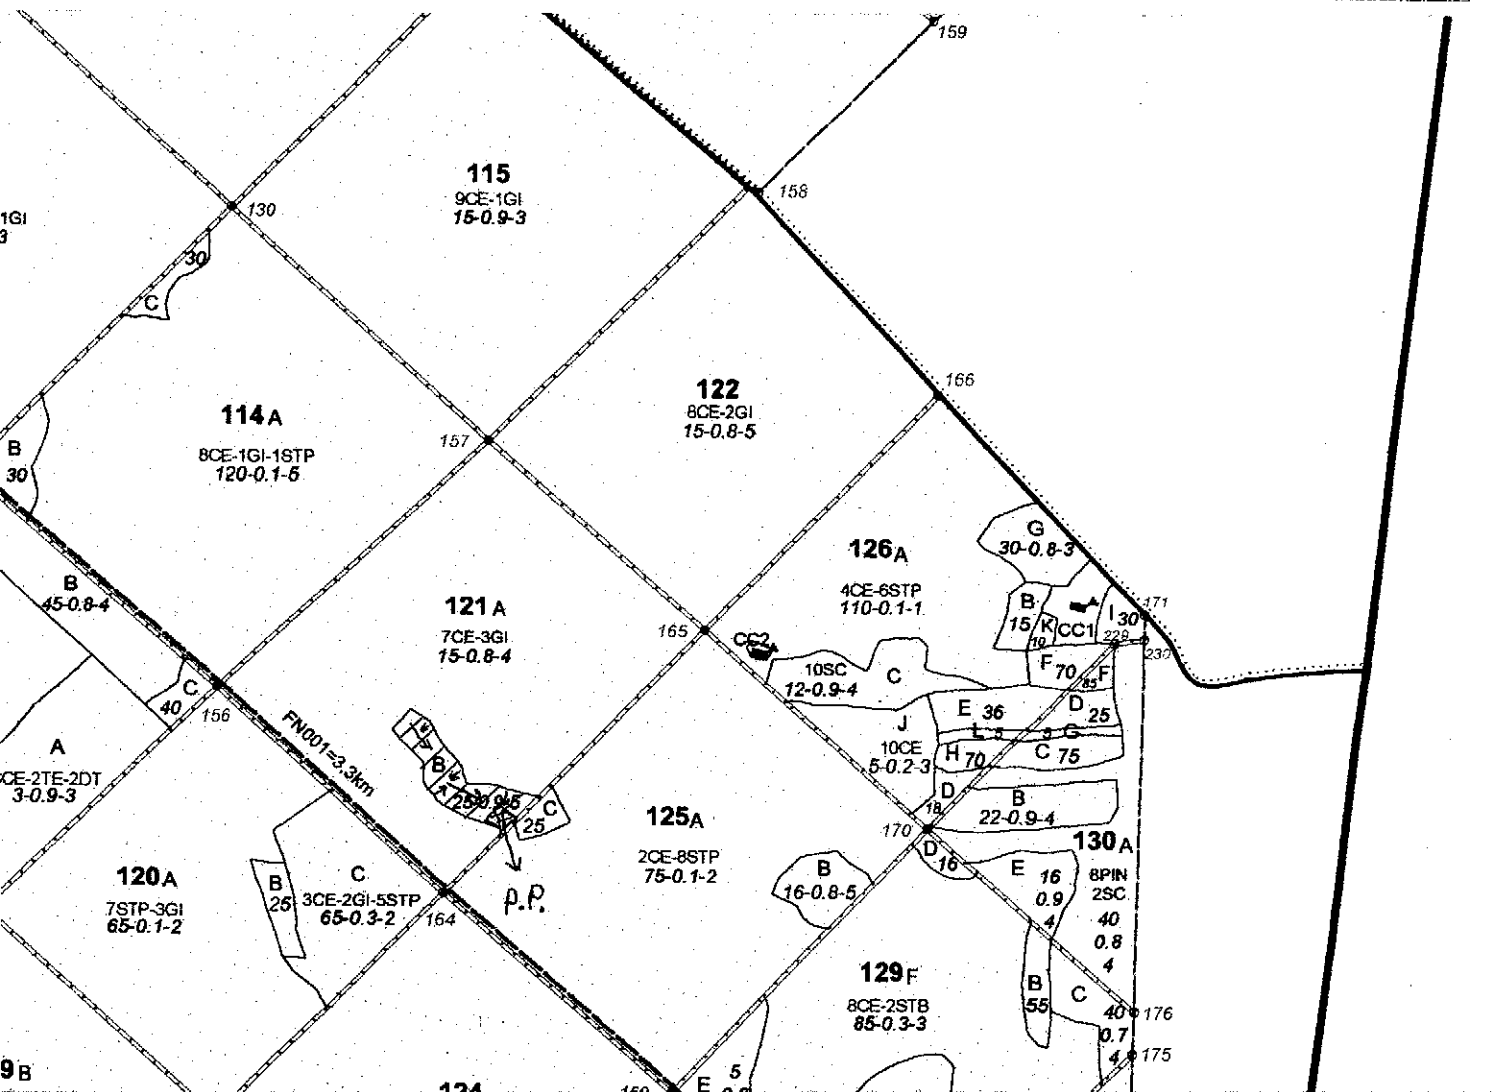

UP	Ua	Volum mc.	Felul taierii / nat.produsul ui	Suprafata Ha	Accesib.	Coordonate geografice Parchet		Coordonate geografice Platforma primara	
						Lat N	Long.E.	Lat N	Long.E.
N PUNGHINA	121B	105,29	CRÂNG	110	501-1000m	44,280 892	22,907 173	44,280 447	22,908 277

Legenda:

- suprafata partizii :
- Limita parchetului , cai de colectare
- alte obs :
- platforma primara UP N PUNGHINA Ua 121B suprafata 200 mp.
- DAF

Sef District
 P

Intocmit
 Responsabil F.F.