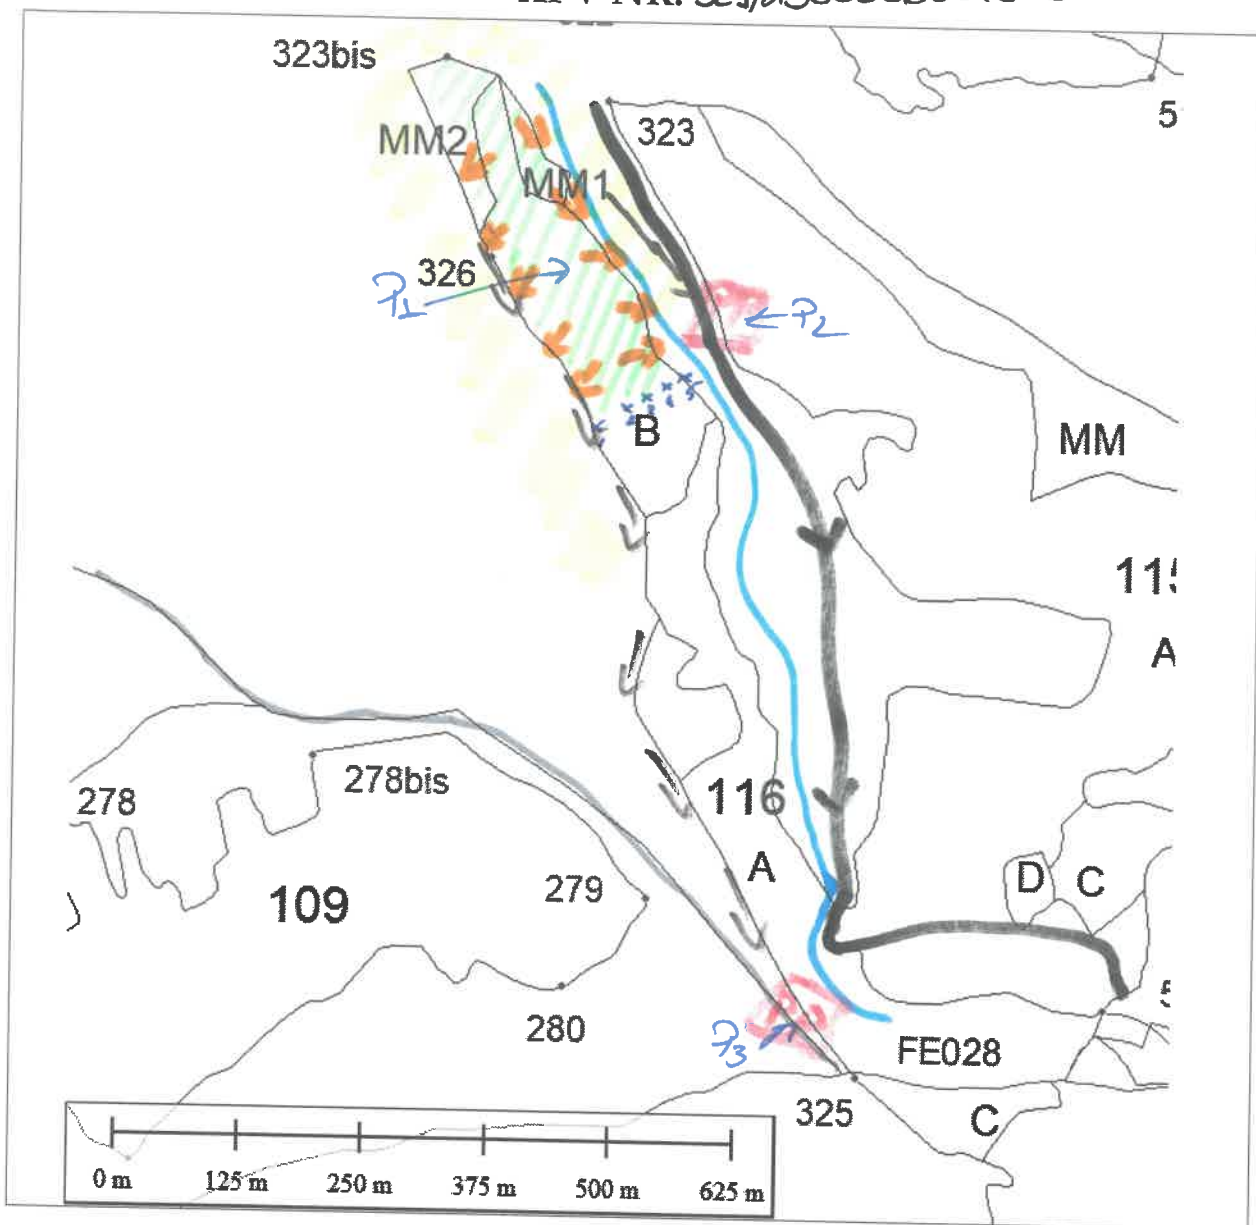

SCHIȚA PARCHETULUI

APV NR. 329/2300006001300

COORDONATE GEOGRAFICE

Parchet (P1, 2)		Platforma primara (P2, 3)					
Lat.	46.341840	Long.	26.799164	Lat.	46.341352	Long.	26.801274
Lat.		Long.		Lat.	46.334773	Long.	26.802726

LEGENDĂ:

- x1 - delimitare parchet cu PS G2
 - //// - suprafața parchet.
 - - DAF. 117 Buzila
 - - izlet comunel + culturi oquidele.
 - PP - platforma primara.
 - Curs de apă
 - dr. perindat.
 - - Căi șos-querpet
 - - căi odornot querpet.
- Întocmit,
- (Signature)