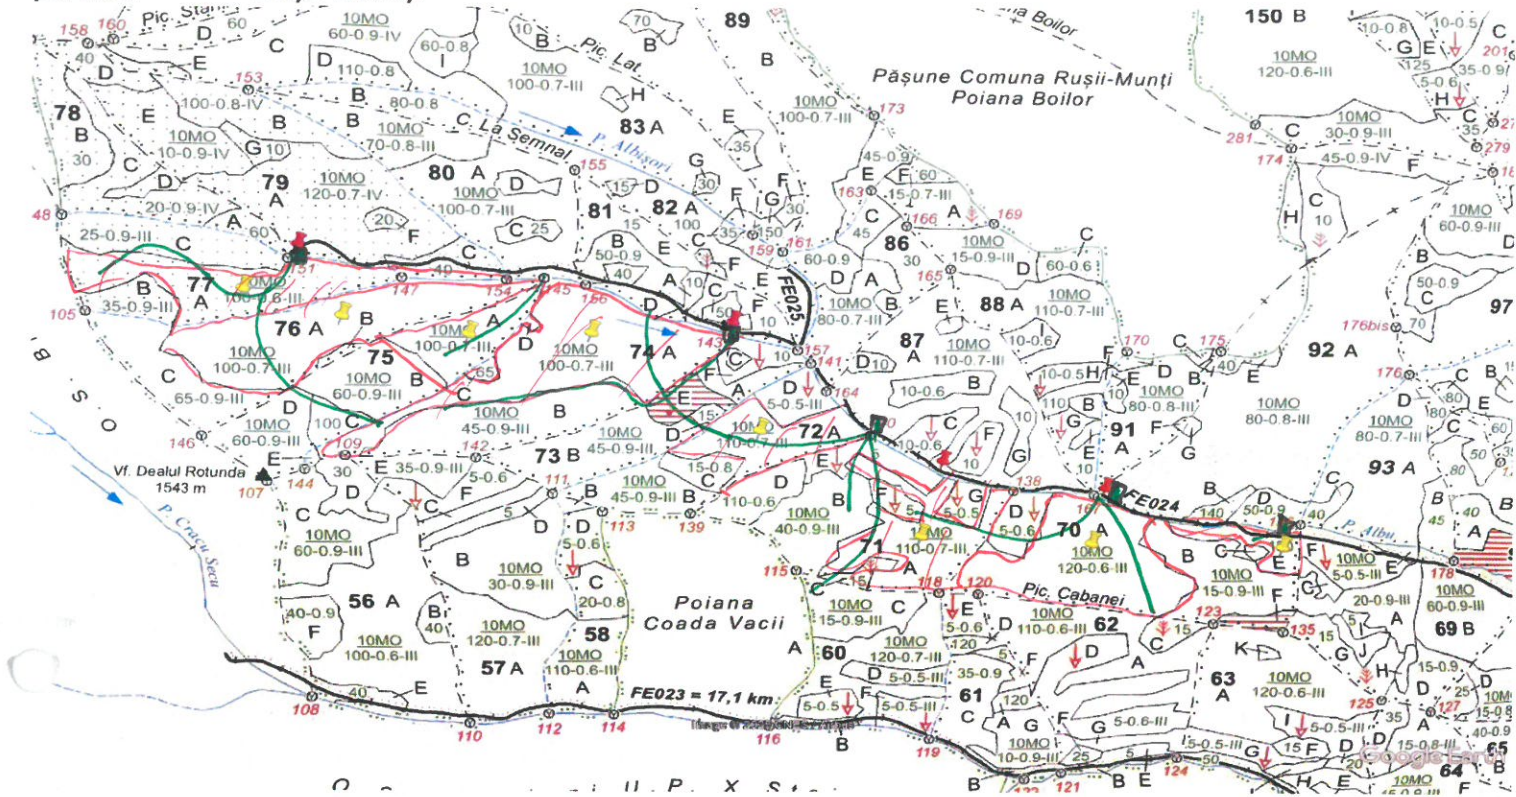

SCHIȚA PARCHETULUI

PARTIDA 6705/2500029401800
Denumire 6705-PRIMĂRIA
parchet RUȘII MUNȚI

U.P.X Drăgoiasa
u.a.70A,70E,71A,72A,74A,75A,76A,77A

LEGENDĂ

Limită de parcelă	u.a.	Coordonate GPS parchet :	
Limită și indicativ de subparcelă	7B / 7C	70A	47.129804°	25.366310°
Bornă parcelară	135 	70E	47.129637°	25.374290°
Drum auto forestier		71A	47.130078°	25.359346°
Suprafața parchetului		72A	47.133433°	25.352891°
Căi de colectare pt. adunat		74A	47.136505°	25.346247°
Căi de colectare pt. scos-apropiat (D.T.)		75A	47.136440°	25.341547°
Limită de poștață		76A	47.136964°	25.336745°
Platformă primară		77A	47.137765°	25.333074°
Pârâu		Coordonate GPS platformă primară		
Podeț din lemn traversare pârâu		77C	47.139178°	25.335075°

O.S. Broșteni deține DA NU teren aferent platformei primare

Data,
11.06.2025

ÎNTOCMIT

Thn. Cicu Dănuț 