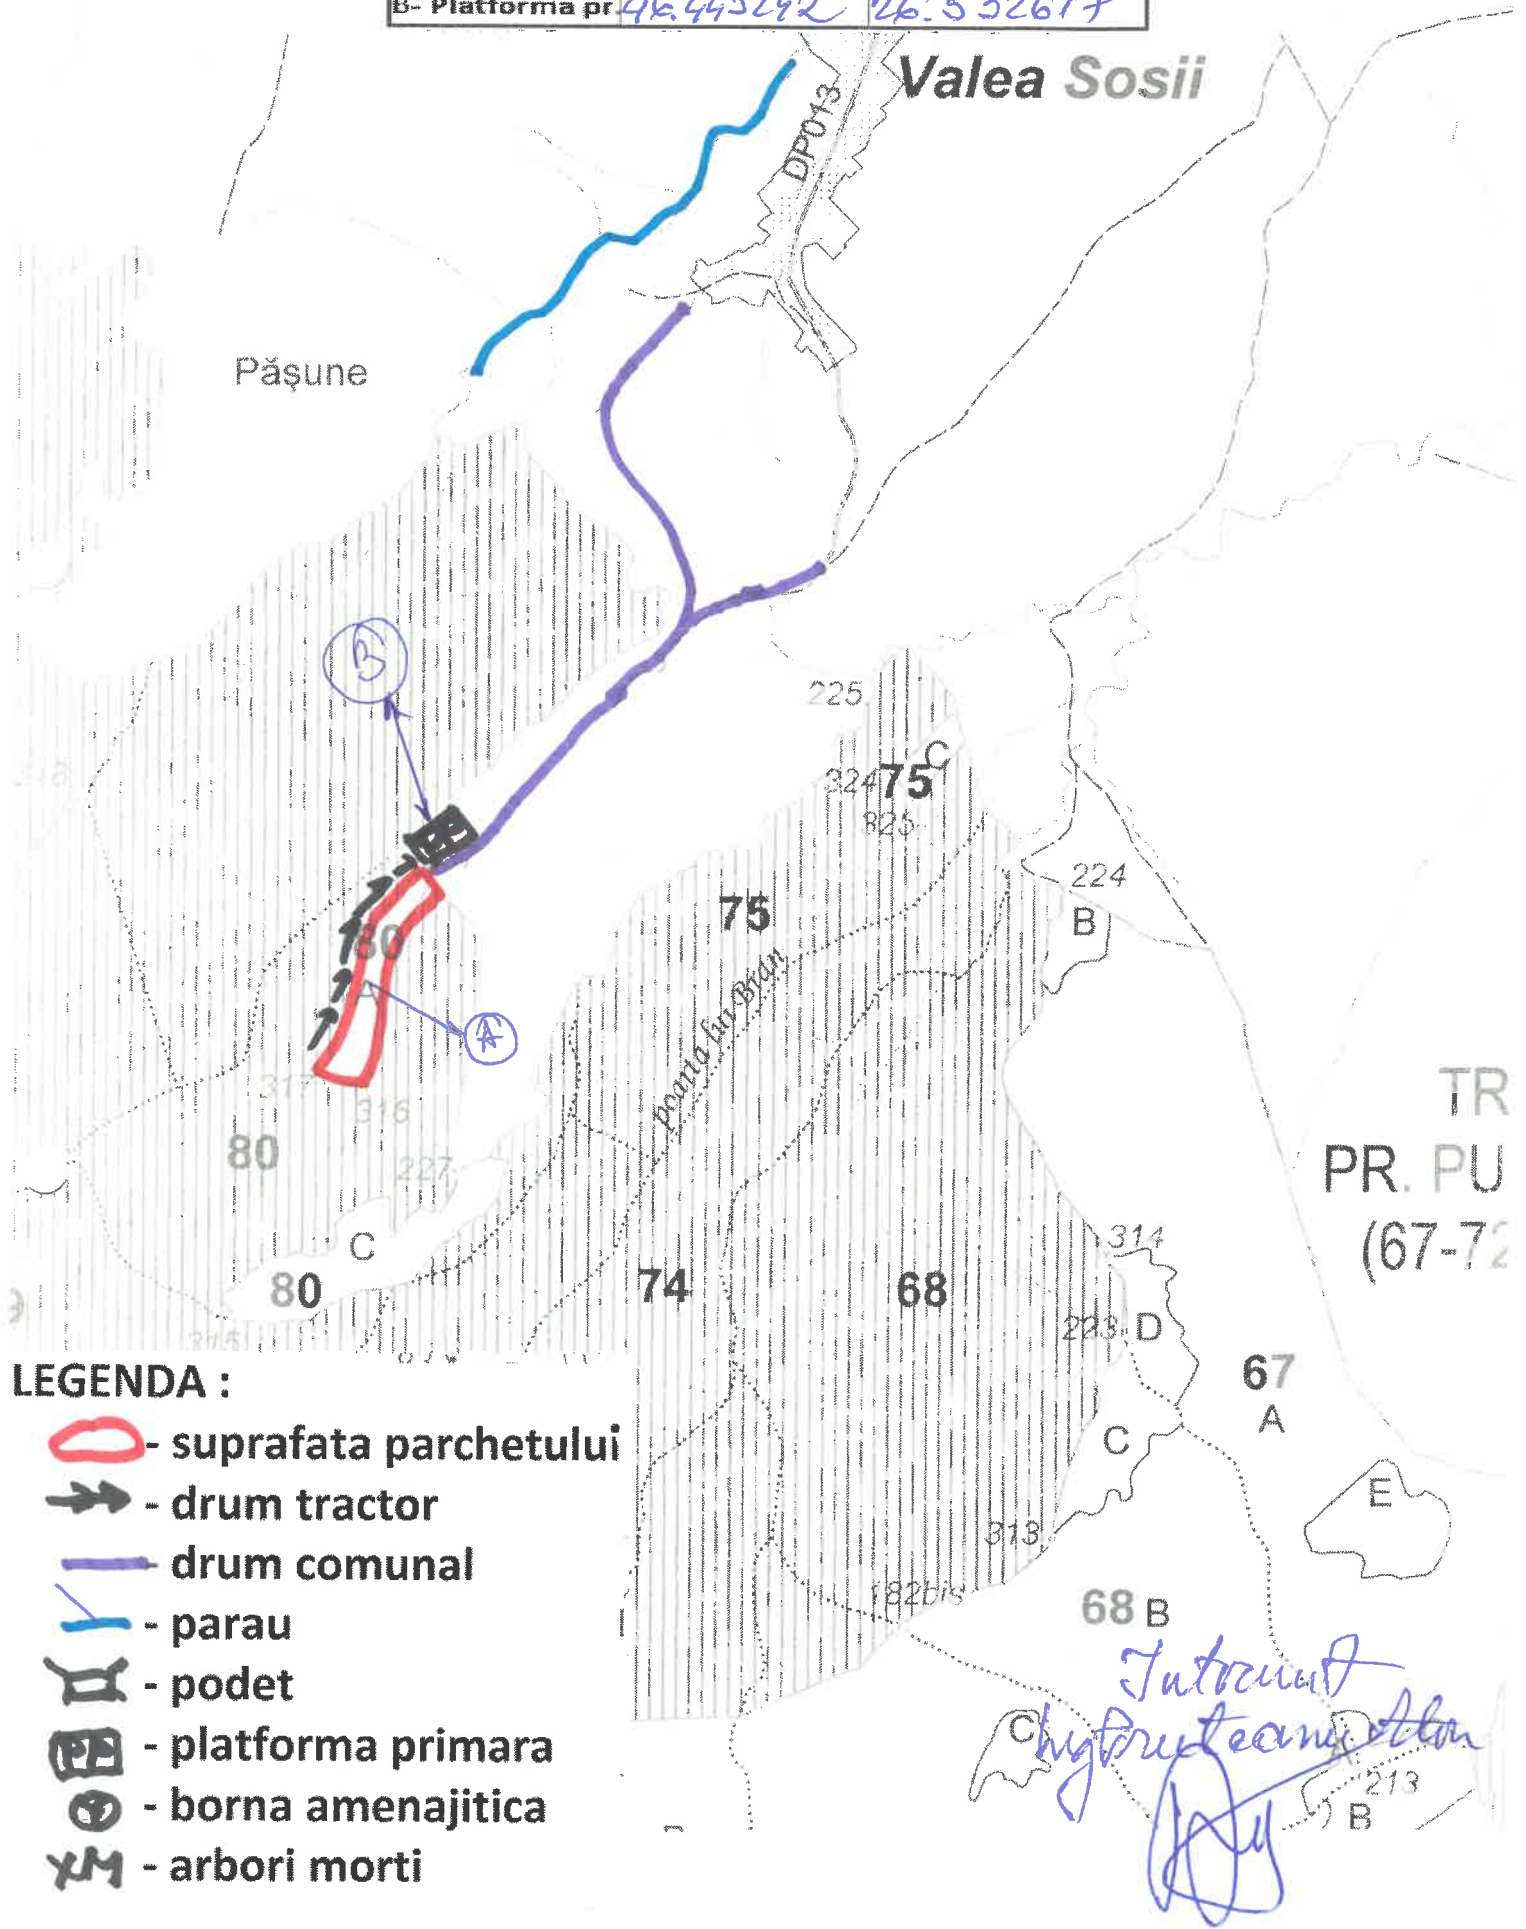

Schița parchetului ..... , Partida nr. 1751/

U.P. Podleri , u.a. 80A 2300000201980

Coordonate geografice		
Punct	Latitudine	Longitudine
A- Parchet	46.442810	26.532847
B- Platforma pr	46.445292	26.532617

**LEGENDA :**

-  - suprafata parchetului
-  - drum tractor
-  - drum comunal
-  - parau
-  - podet
-  - platforma primara
-  - borna amenajitica
-  - arbori morti

Intocmit  
Chiristeanu  
[Signature]