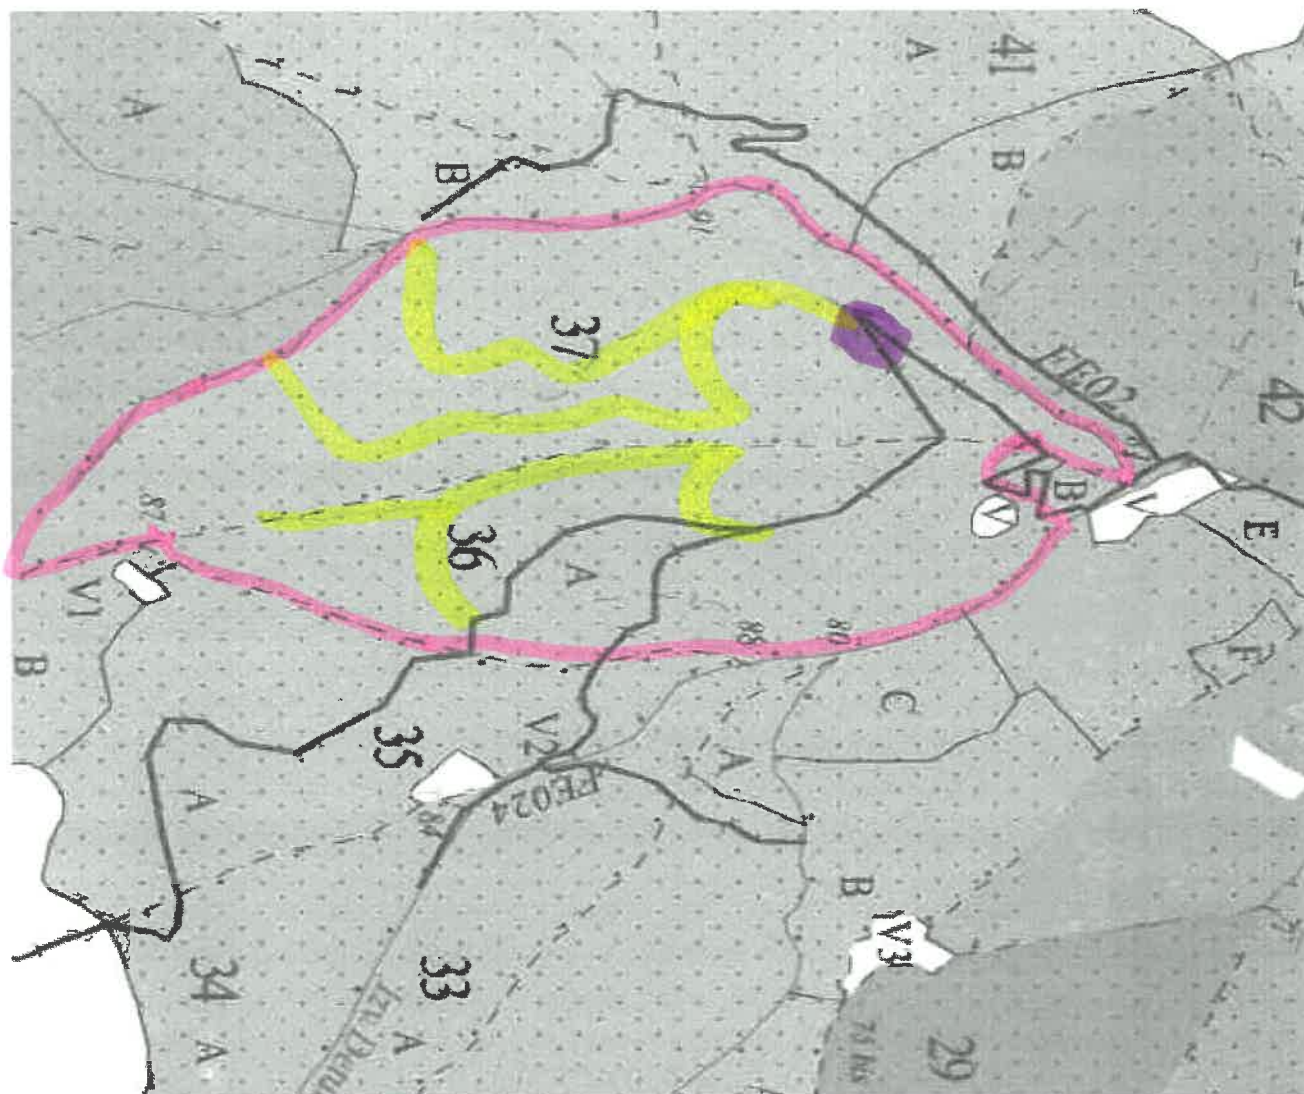

SCHITA PARCHETULUI

Partida nr.	Nr. SUMAL	UP	u.a.	Natura produsului	Coordonate parchet		Coordonate platforma primara	
					LAT	LONG	LAT	LONG
1662	2400137802360	I Botiza	36A, 37	Accidentale II	47.607648	24.122776	47.610465	24.121467

LEGENDA

Suprafata parchetului	
Platforma primara	
Drum de scos-apropiat existent	
Drum de scos apropiat necesar	Hu
Parau	
Caile de colectare trec/nu trec prin proprietati private	Hu
Platforma primara este amplasata in afara fondului forestier national da/nu	Hu