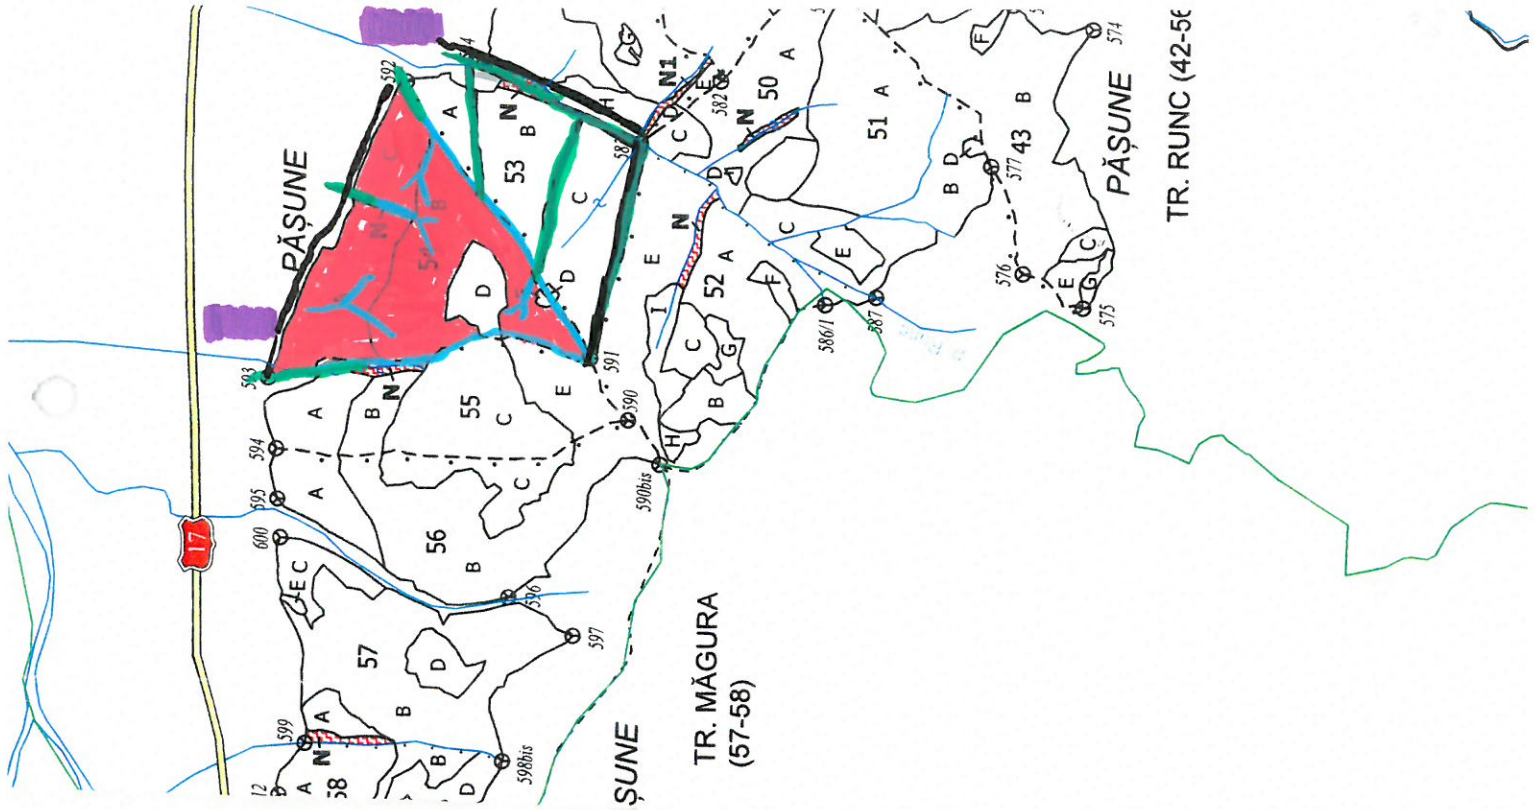

UI CAMPULUNG UA 54 A,B,C

SCHIȚA PARCHETULUI

PARTIDA 5691

UPI C-LUNG. MOLD.

Denumirea parchetului RUNC

ua.

- Suprafata parchetului
- Cai existente de transport
- Cai de colectat pt. adunat
- Drum auto forestier
- Platforma primra

Coordonate Parchet

54A - 47.53.20 93 / 25.53.1410
54B - 47.52 74 99 / 25.5266 00
54C - 47.53 05 57 / 25 53 17 37

Platforma primra

47.52 9747 / 25.538623

Intocmit

CRĂCIUNAS ION
VRANIĂU PETRU