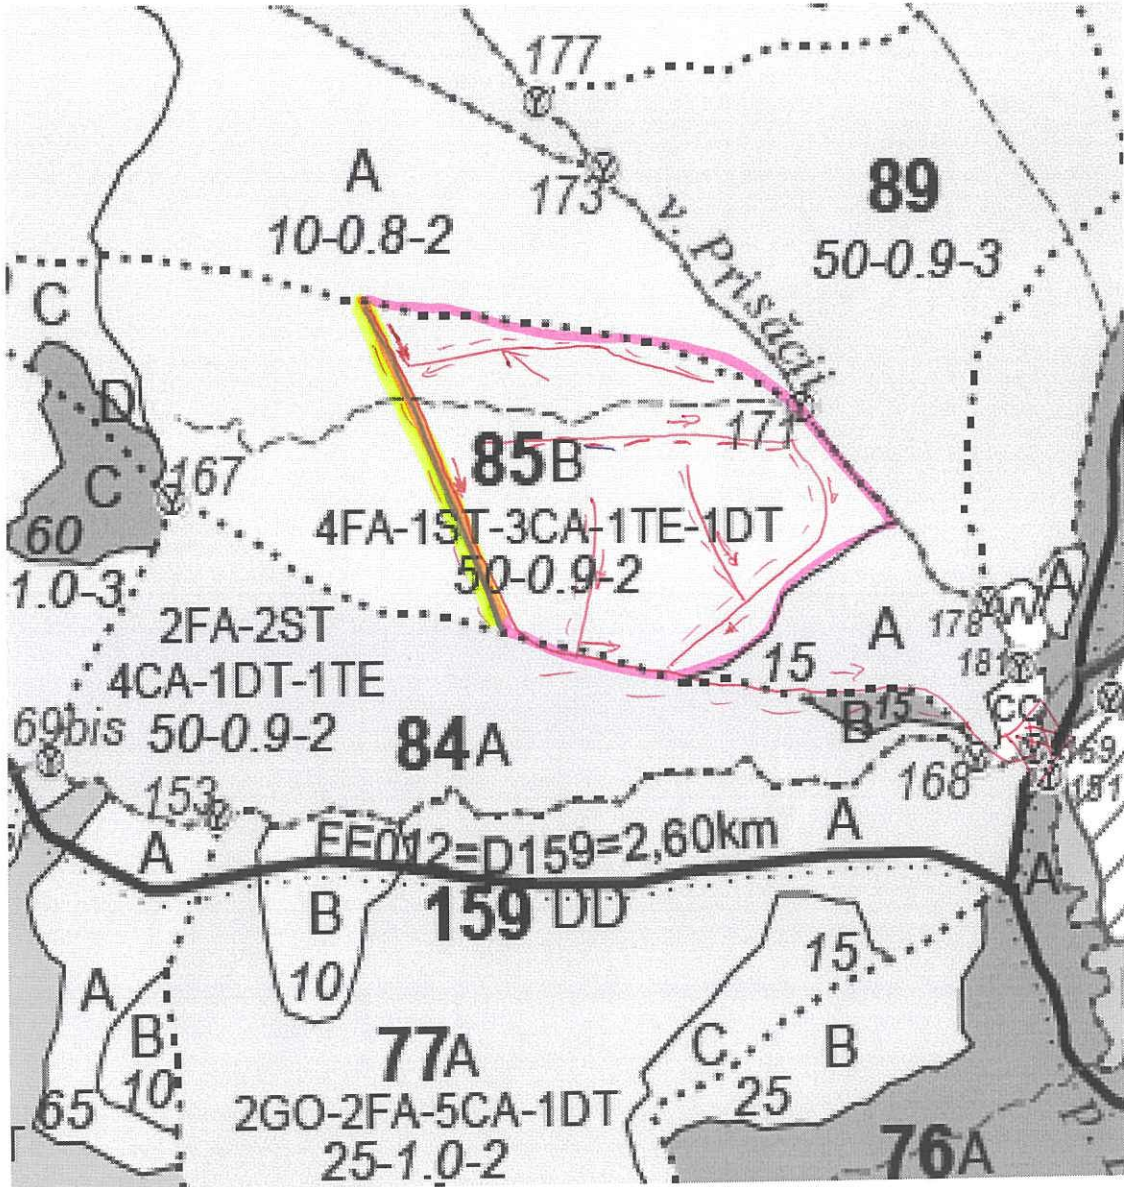

SCHIȚA PARCHETULUI

Nr. crt. 65, Nr.SUMAL 25 00008500810 denumire Fabnică

Amplasament: U.P. III Bolești, ua BSB, - II

Coordonate geografice parchet:

Latitudine 47°53'50"

Longitudine 26°7'15"

Coordonate geografice depozit

Latitudine 47°53'50"

Longitudine 26°7'61"

- LEGENDĂ**
- Suprafață parchet
 - Limită parcelară
 - Drum de tractor
 - Drum forestier
 - Pârâu
 - Limită poștă

*Planșă
primară
delimitare
parchet
cu h. h. h.*