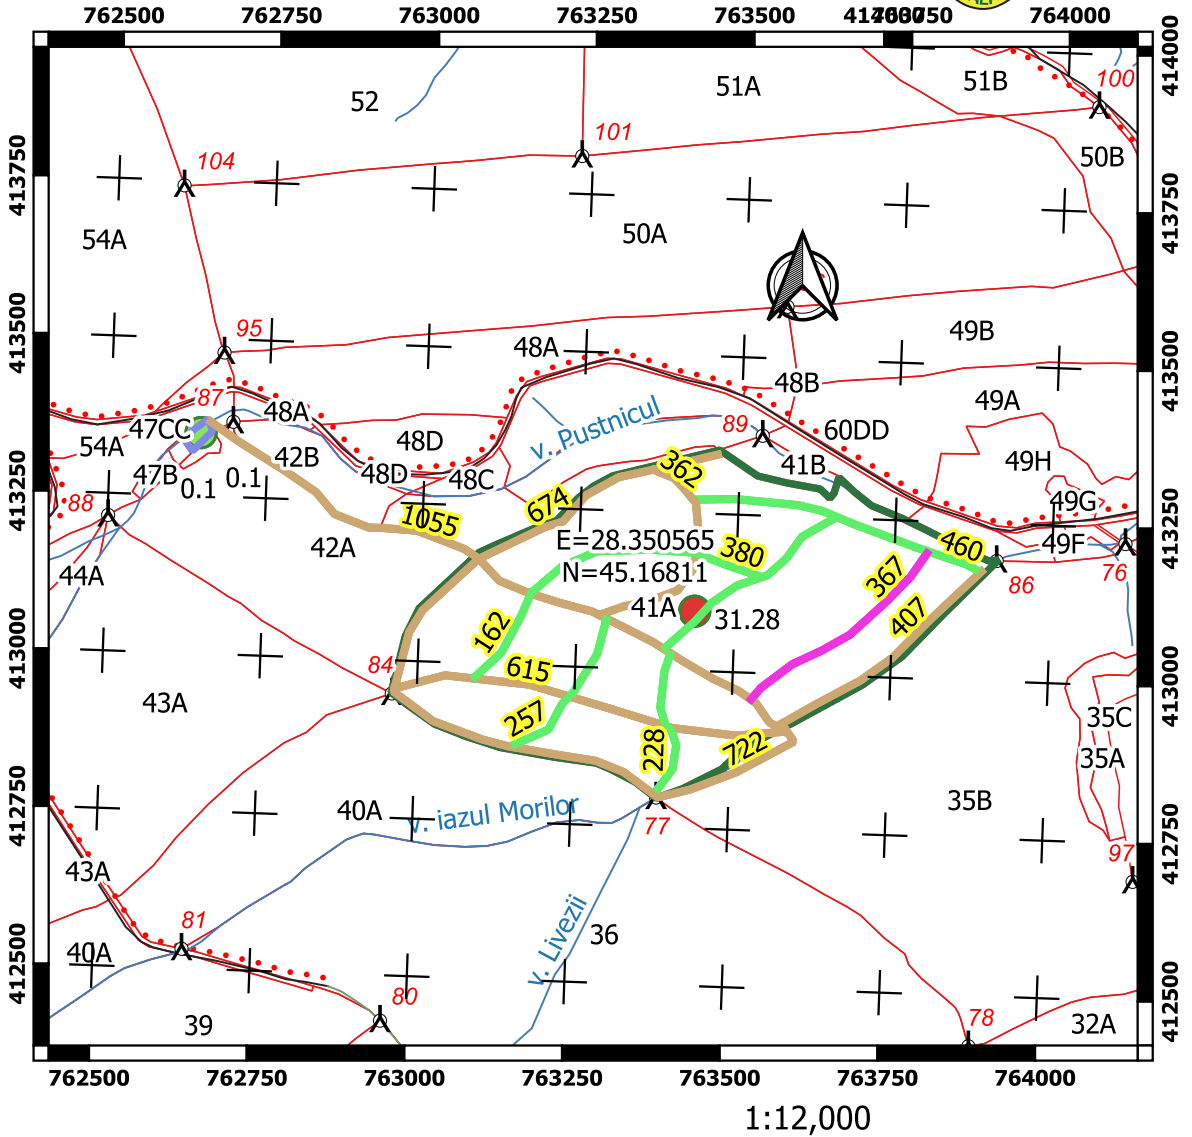

OCOLUL SILVIC CERNA SCHIȚA PARCHETULUI 2709 SR UP III TIGANCA, UA 41 A

Legenda

- lucru
- schita_parchet_linie
- tractor_existent
- tractor_necesar
- schita_parchet_linie_copiere
- tractor_existent
- tractor_necesar
- schita_parchet_puncte
- centru_parchet
- platforma_primara
- schita_parchet
- schita_parchet_puncte
- centru_punct
- platforma
- schita_parchet_poligon
- delimitare_parchet
- platforma_primara
- schita_parchet_poligon
- delimitare_parchet
- platforma_primara
- amenajament
- borne

tip punct	X_EST	Y_NORD
centru_parchet	28.350565	45.16811
platforma_primara	28.34063	45.170707

Întocmit