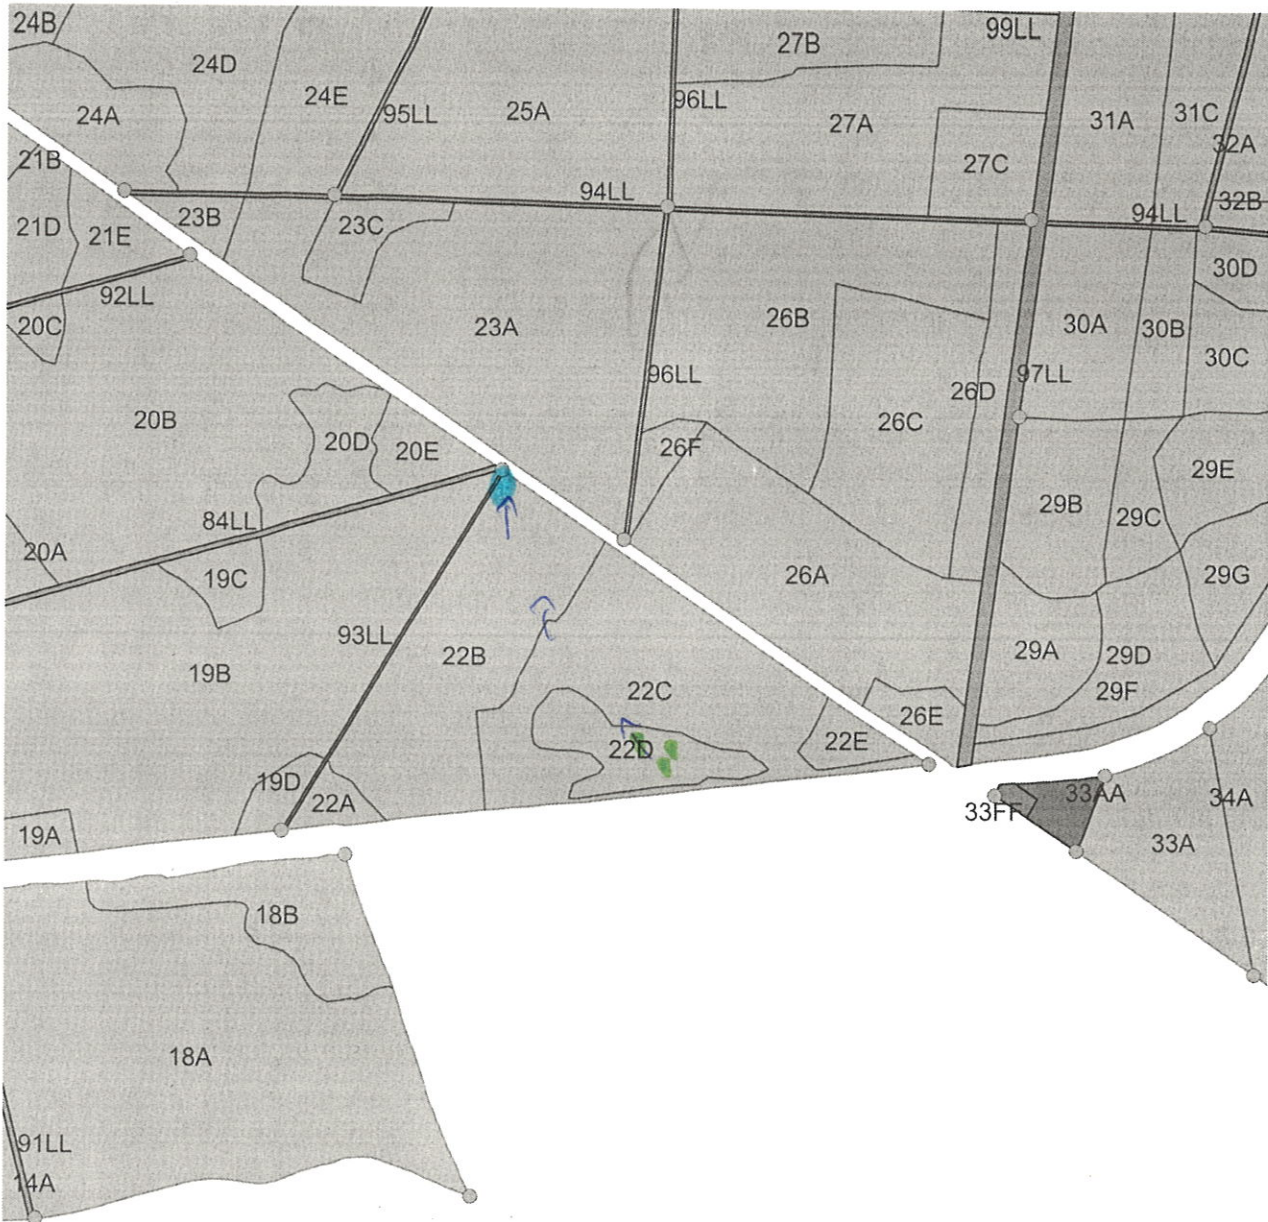

OCOLUL SILVIC SATU MARE  
SCHITA PARCHETULUI NR. 2500145401530

UP in vile SM  
 ua 22D  
 Felul taierii Conservare  
 Suprafata 1,5 ha  
 Volum 198,62 m.c.

Coordonate

Parchet 47.694469 22.974634

Platforma 47.697910 22.969567

Parchet 

Platforma primara 

Cai de scos apropiat 