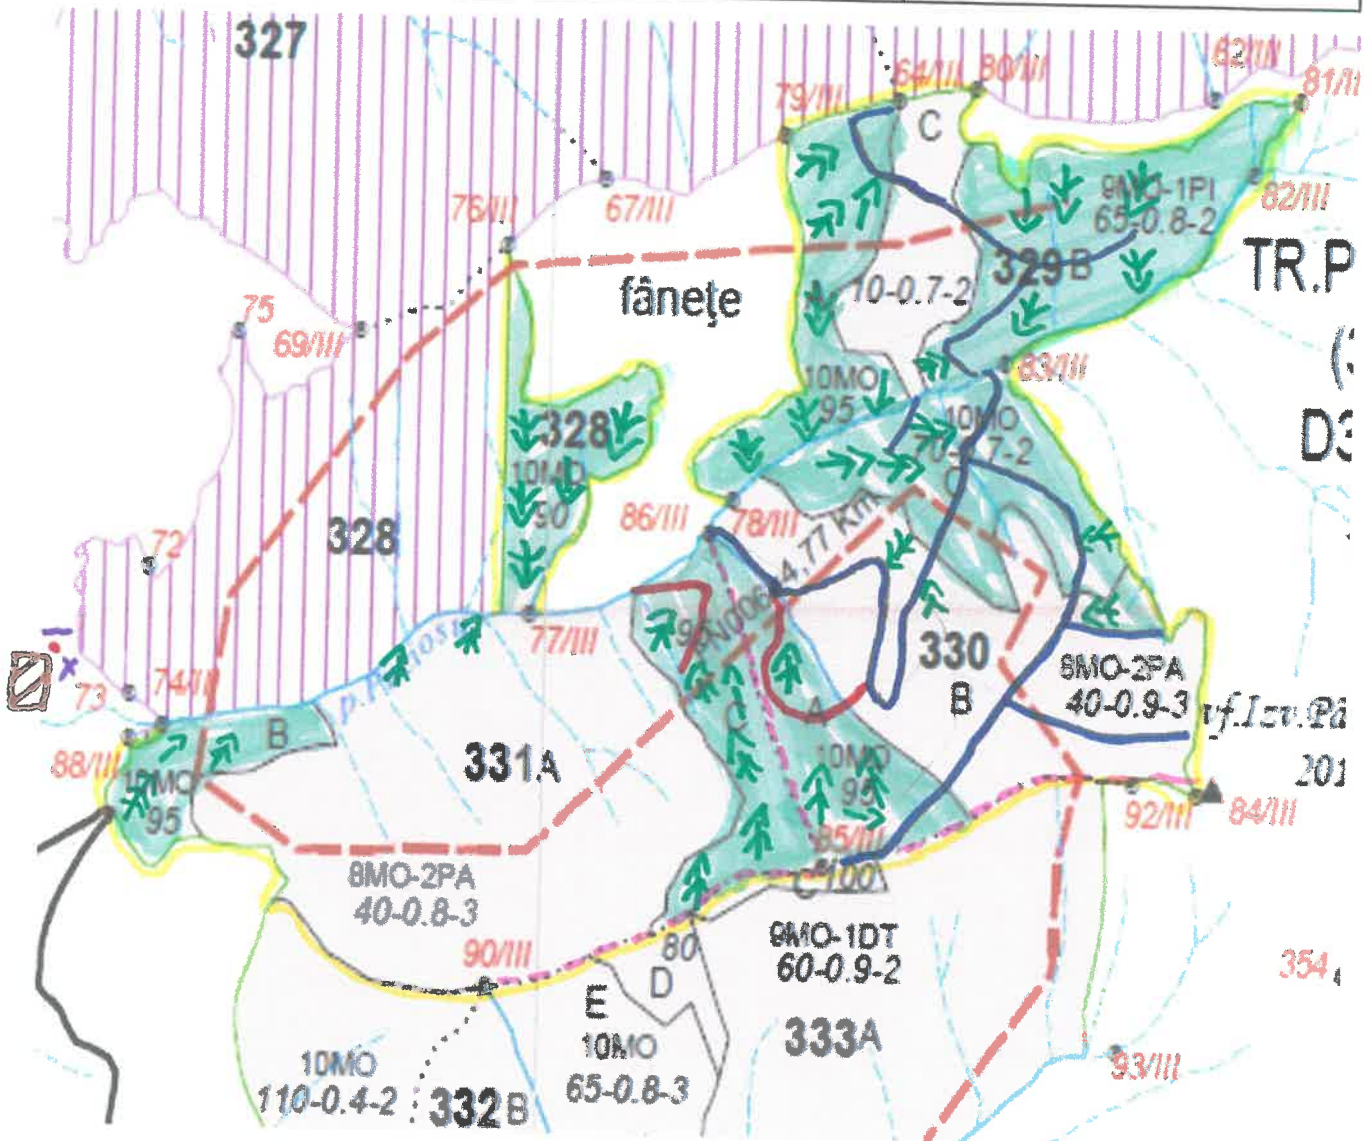

SCHIȚA PARCHETULUI

PARTIDA	SUMAL	UP	ua
547	2400020302630	IV	328A, 329AB, 330AC, 331BC.
DISTANȚA DE SCOS-APROPIAT		1000 - 1500	ELAGAJ
STANCARI	HA	SEMINTIS	HA
INALTIME		M	COMPOZITIE
Coordonate geografice			
Parchet		Platforma primara	
Latitudine	Longitudine	Latitudine	Longitudine
47.814189	25.780136	47.813831	25.765833

LEGENDĂ:

- Drum autoforestier
- Drum de tractor existent
- Drum de tractor propus
- Pârâu
- Limită parcelă
- Limită de subparcelă
- Direcția de doborâre a arborilor
- Direcția de colectare a arborilor
- Platforma primară
- Parcare autovehicule
- Pichet de incendiu
- Loc de odihnă și pentru fumat
- Teren cu fenomene de înmlăștinare
- Porțiuni cu fenomene de alunecare
- Delimitare parchet
- Porțiuni cu pantă mare
- Porțiuni cu rocă la suprafață