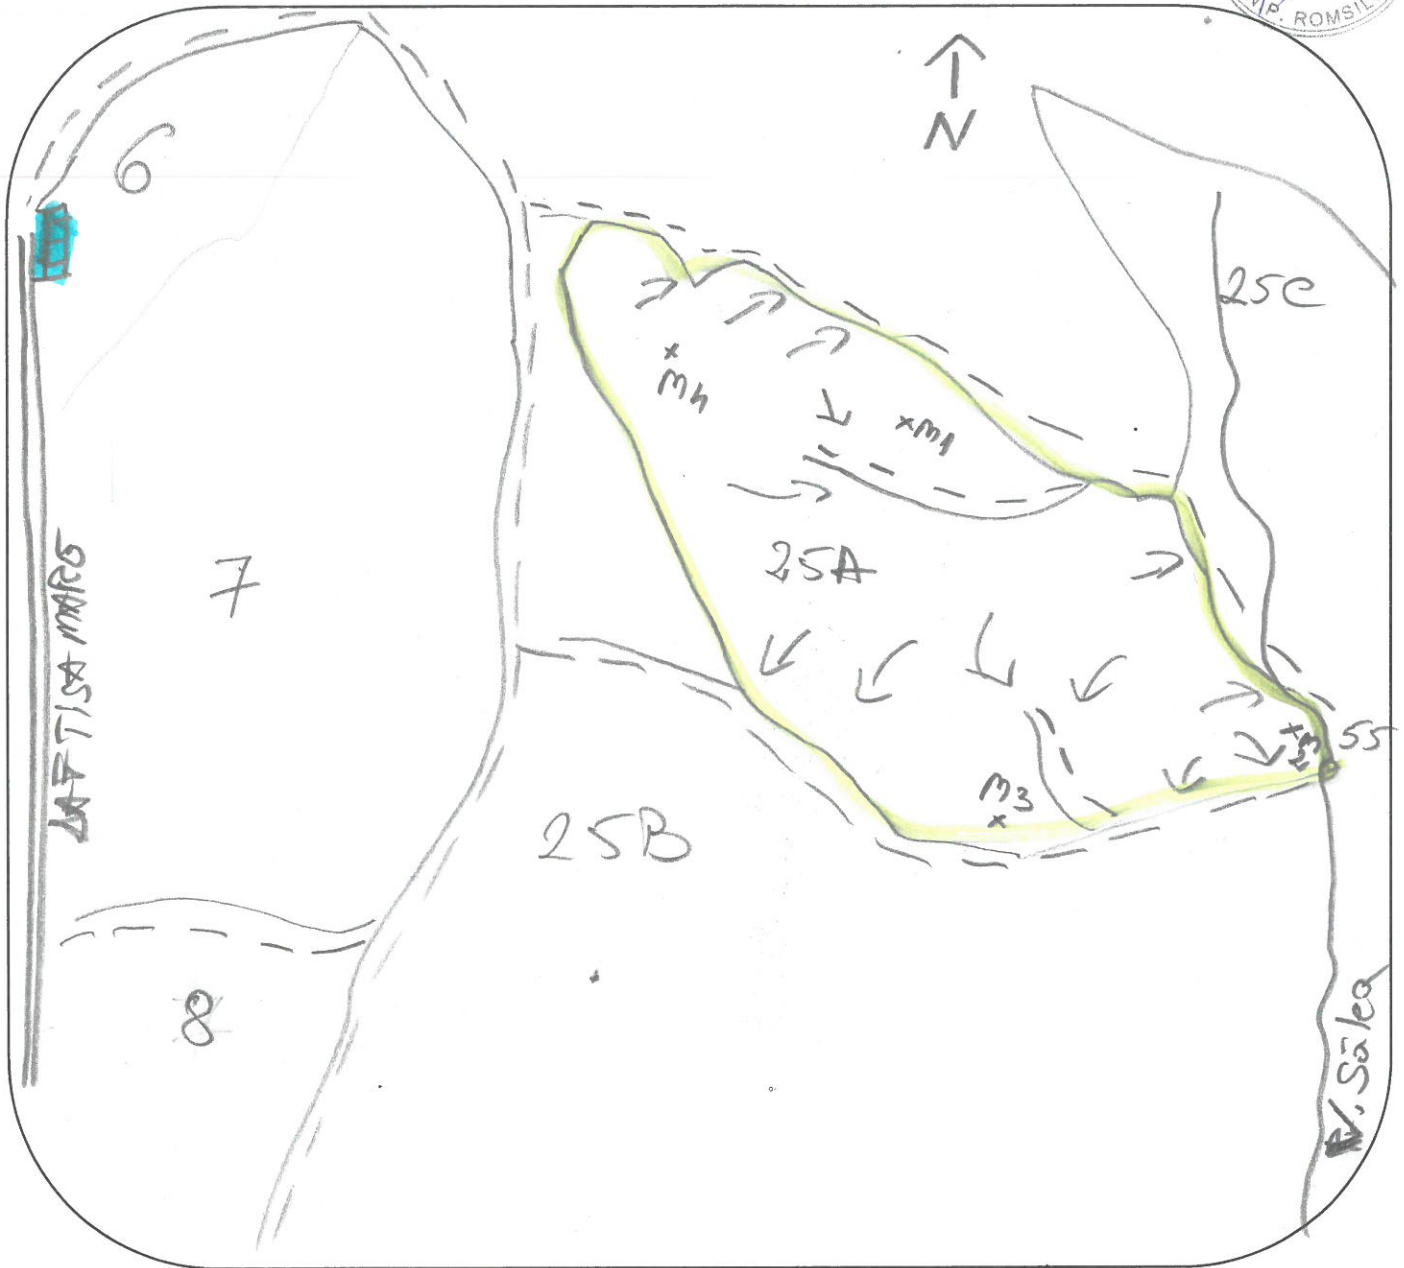

OCOLUL SILVIC DRAGASANI

U.P. III DOBRUȘA

u.a. 25A

SCHITA PARCHETULUI
Nr. 149 / SUMAL 240015404010

LEGENDA:

- Suprafata parchet;
- D.A.F.;
- Drum tractor;
- Platforma primara;

→ Directii de scos - apropiat.

x M1... x M4 - arbori cu lemn moart

Coordonate geografice

	u.a.	Latitudine	Longitudine
PARCHET	25A	44.647307	24.172525
PLATFORMA	DAF TISA MARO u.a. 103 Δ	44.647510	24.157373

Scos - apropiat 1400 m

Transport pe D.A.F. _____ km

Panta 30°

- Parchetul se situeaza/~~nu se situeaza~~ în cadrul unei arii natural protejate
- Caile de colectare ~~trec~~ / nu trec prin proprietati particulare.

sit natura 2000
"Aecunle Drăgășaniului"

Intocmit,
Cuștes