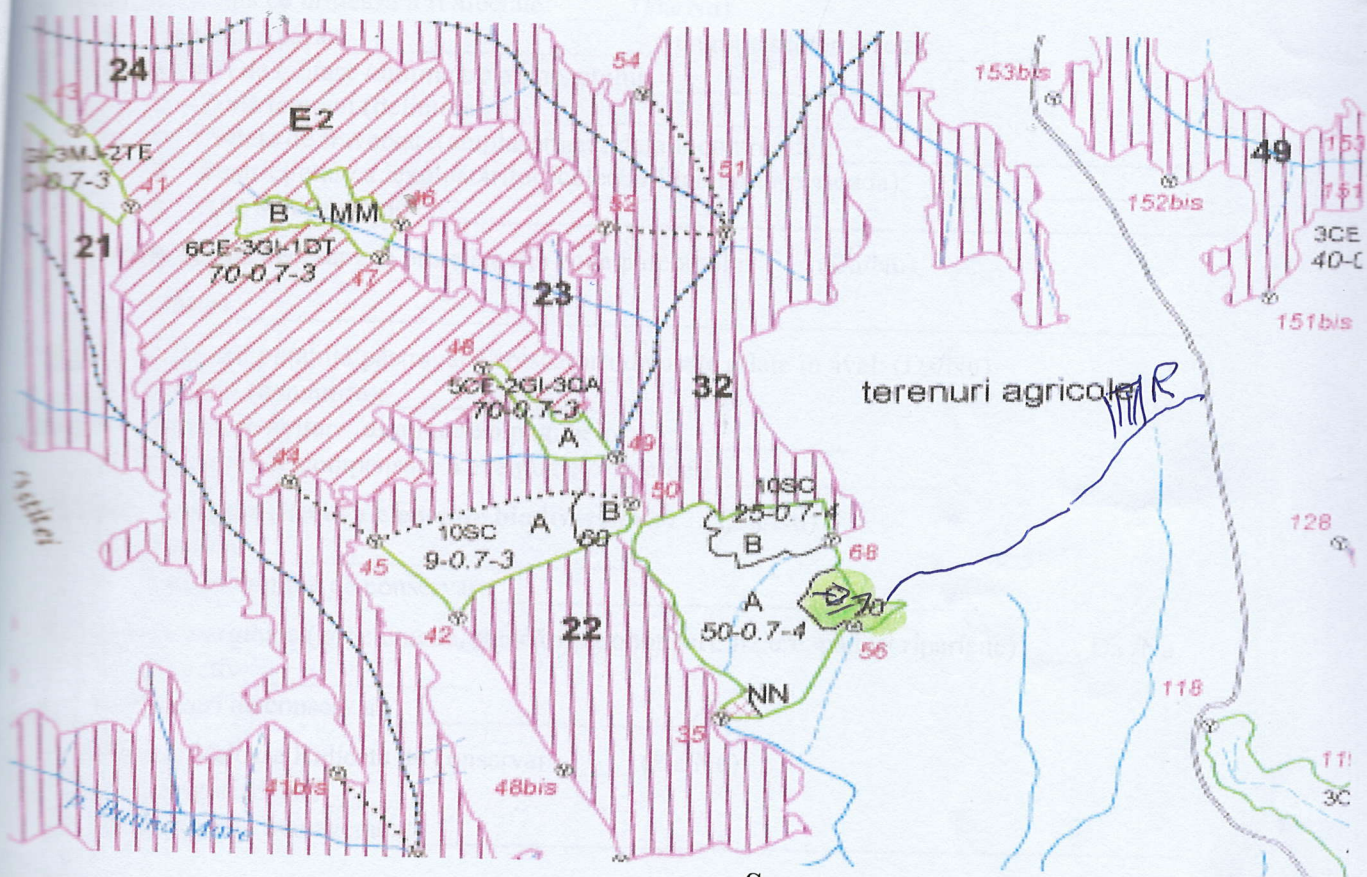

Se Aproba
Sef Ocol
DIRECTIA SILVICOLĂ SEVERIN
OCOLUL SILVIC ORAVITA
[Signature]

SCHITA PARCHETULUI
PARTIDA 179 SUMAL 23002100500, U.P. 6,
u.a. 32C

Scara: _____

Coordonate parchet		Coordonate platforma primara	
Lat.	Long.	Lat.	Long.
45.102887	21.534021	45.106635	21.542642

Legenda:

- limita u.a.: "-----"
- Borna amenajistica: "⊙"
- Drum auto forestier: "—————" "
- Platforma primara: " [R] "
- Podete de traversare: " [/ /] "
- suprafata parchetului: " [■] "
- cursuri de apa permanente: " [—] "
- arbori morti: " XM "
- cai de colectare: " [—] "
- directia de colectare: " [→] "