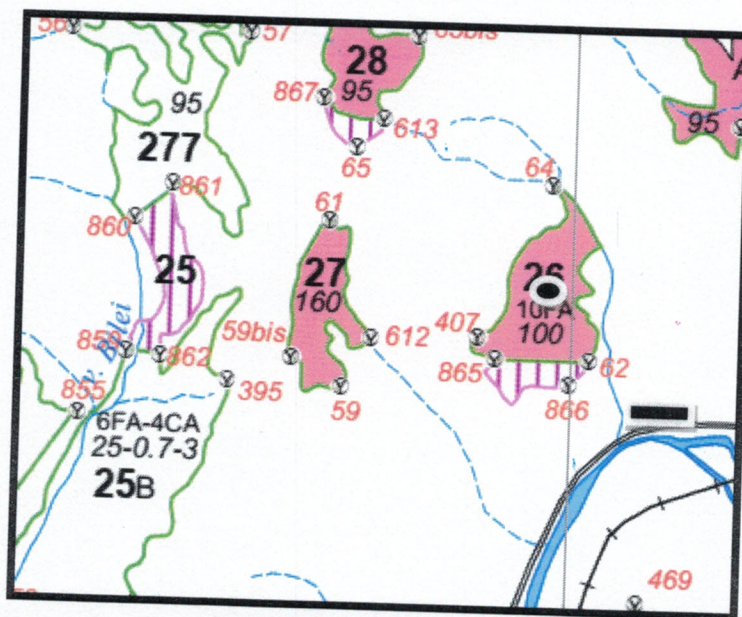

SCHITA PARCHETULUI SI A PLATFORMEI PRIMARE

Partida	Natura produs	up	ua	Coordonate parchet		Coordonate rampa	
				long	lat	long	lat
525/1660262	T.CONS	VII RUSCOVA	26	24.33760E	47.83074N	24.34012 E	47.82895 N
Limita de parcela						
Limita si indicative de subparcela :A,B,C...				_____			
SUPRAFATA PARCHET				_____			
PLATFORMA PRIMARA				_____			
DRUM AUTO FORESTIER				_____			
PARAU				_____			
BORNA PARCELARA				407,865,62,64			