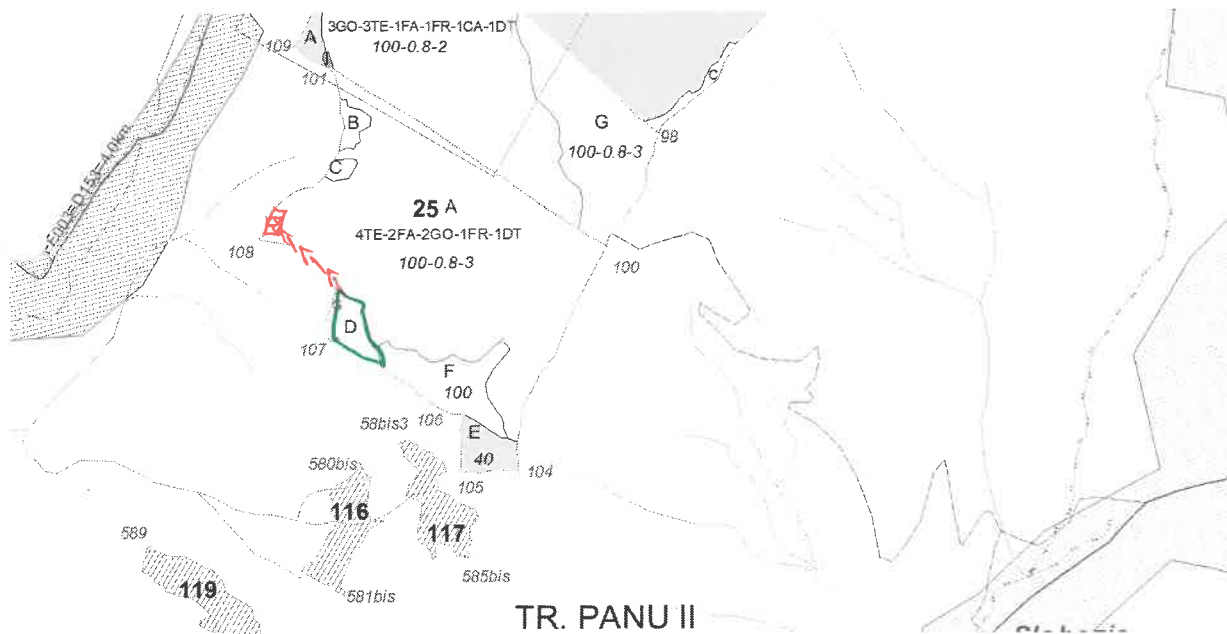

SCHITA PARCHETULUI SI A PLATFORMEI PRIMARE

APV 2400006800690/ 658 Valea Iepii

COORDONATE PARCHET	
Lat: 46.486029	Long: 27.280034
COORDONATE PLATFORMA PRIMARA	
Lat: 46.488200	Long: 27.273897
Lat:	Long:

LEGENDA:

- limita parcelor
- - directia de exploatare
- platforma primara

Intocmit:
Ing. Vararu Catalin