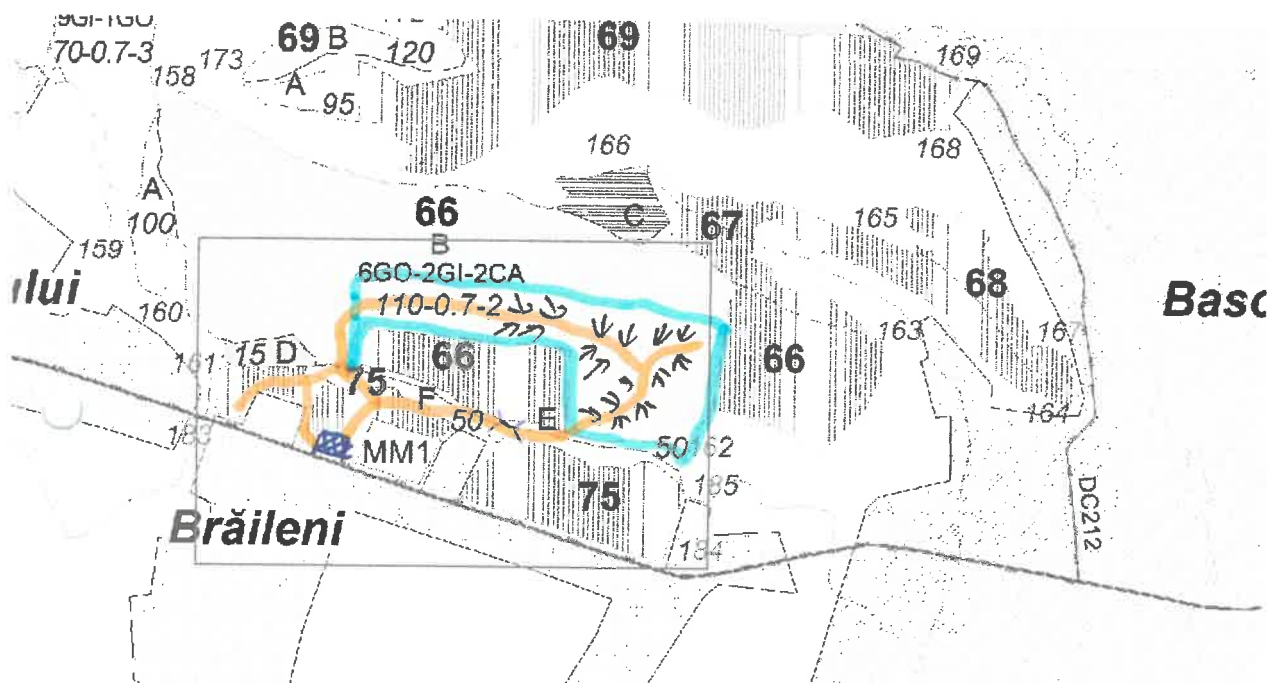

SCHIȚĂ

PARCHETUL: VALEA URȘUȘII PARTIDA NR.: 76
 FELUL TAIERII: PR1, U.P. ✓
 u.a. 66B, VOLUM 1324,72 SUPRAFAȚĂ 8,84a.

LEGENDA	
Parchet	
Platformă primară	
Drum de tractor	
Traseu de scos-apropiat	
Cuib aparținând unor specii de păsări răpitoare	
Zonă protecție cuib	
Mlaștină permanentă	
Izvor	
Zonă protecție izvor	
Arbori morți	
Podet traversare pârâu	
Zonă tampon pârâu	

COORDONATE GEOGRAFICE		
	LATITUDINE	LONGITUDINE
A.P.V.	44.889711	24.783828
PLATFORMA PRIMARĂ 1	44.887623	24.778586
PLATFORMA PRIMARĂ 2	-	-

Întocmit