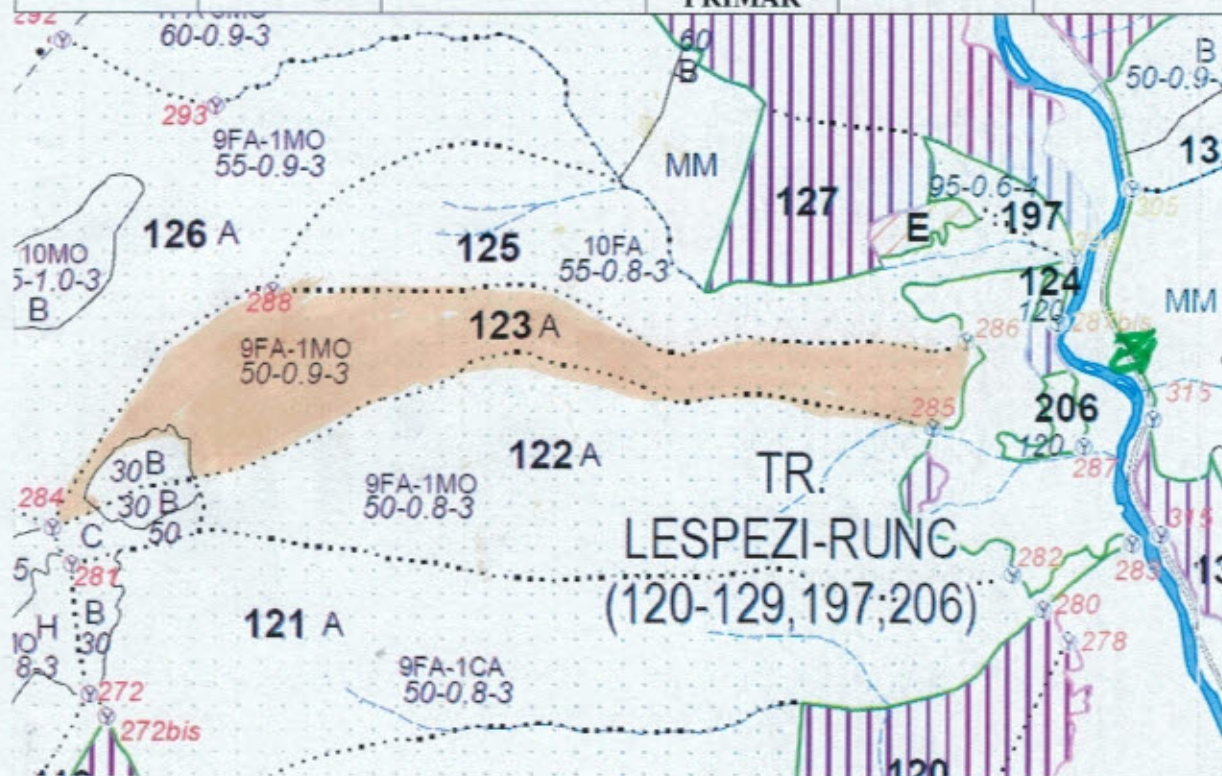

Schita parchet partida 1231 SR Crivin, Gutin

PARTIDA	UP	UA	LOCATIE	LAT	LOG
1231 SR	IV Gutin	123 A	PARCHET	47.782079	23.761696
			DEPOZIT PRIMAR	47.791420	23.776693

Legenda

Suprafața parchetului	
Platforma primara	
Drum de scos-apropiat existent	
Drum de scos apropiat necesar	
Pârâu	
Caile de colectare trec nu trec prin proprietăți private	<i>Nu trec</i>
Platforma primară este amplasată în afara fondului forestier național DA/NU	<i>Nu</i>