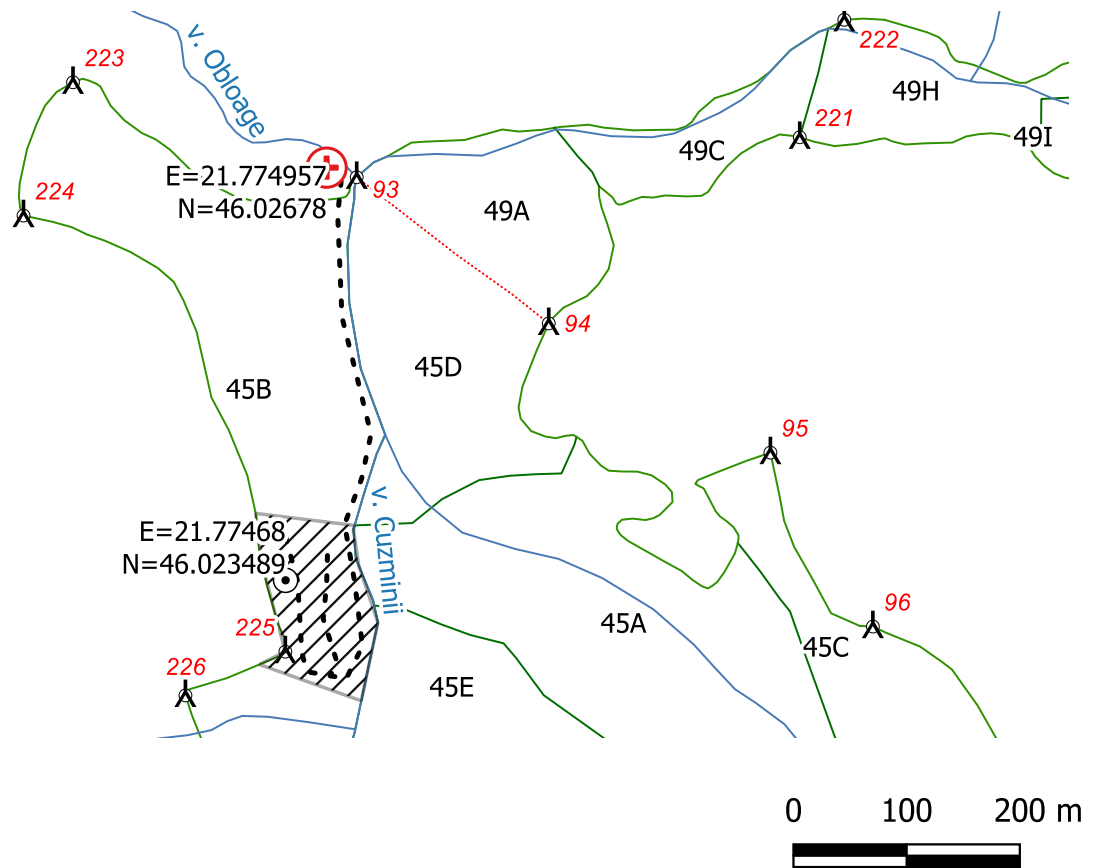

DIRECȚIA SILVICĂ ARAD
OCOLUL SILVIC LIPOVA
SCHIȚA PARCHETULUI
Partida nr. 1187 / 2300238300170
U.P. II, u.a. 45B

Contează pentru viitor!

Legenda

- ⊙ centru parchet
- ⊕ platforma primara
- - - drum tractor existent [2]
- ▨ delimitare_parchet
- ▲ borne
- ape
- Limita subparcela
- ⋯ Limita parcela
- Limita fond forestier stat
- parc_poly

tip	X_EST	Y_NORD
platforma primara	21.774957	46.02678
centru parchet	21.77468	46.023489

Resp. fond forestier,
ing. Mitruș Mihai