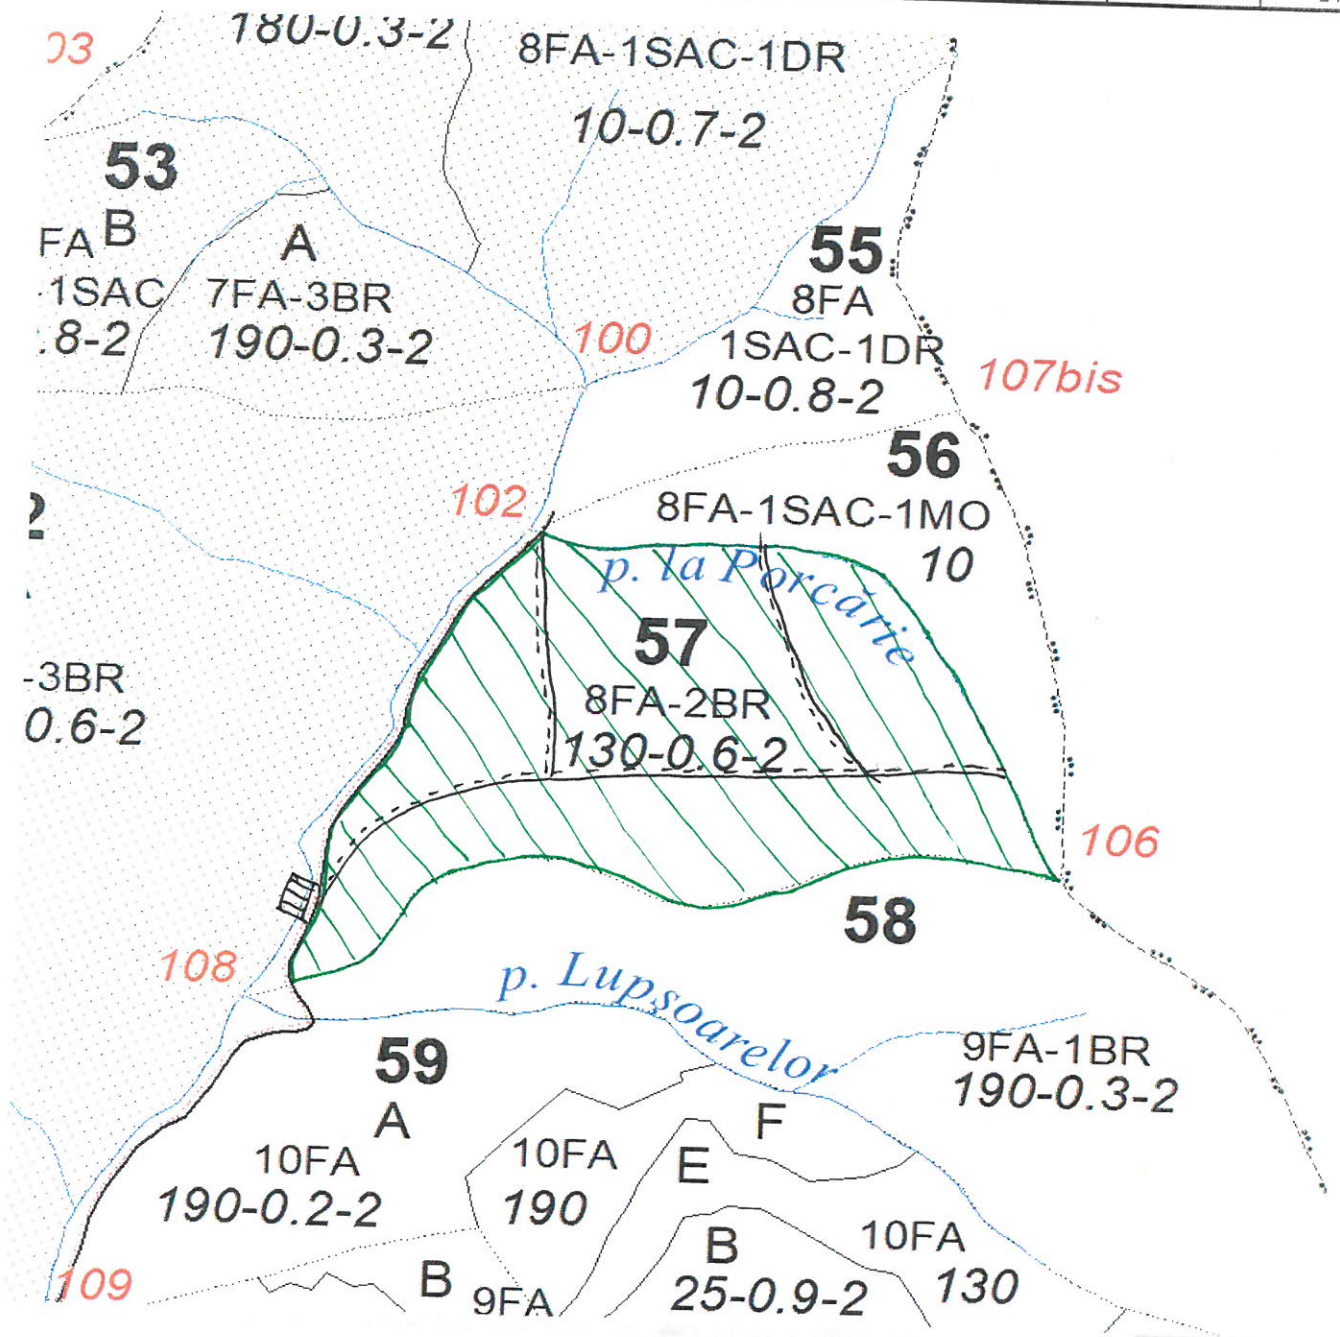

PARTIDA			UP	UA	COORDONATE GEOGRAFICE			
NR. FOND	NR.SUMAL	DENUMIRE			LAT APV	LONG APV	LAT PLPR	LONG PLPR
821	2400145900630	Acc 1 Porcãrie	4	57	47.606930	24.106452	47.608123	24.103135

LEGENDA:

Limita parchet : —

Suprafata parchet: ▨

Drum auto : - - -

Platforma primara : ▩

Cale de scos-apropiat : - - -