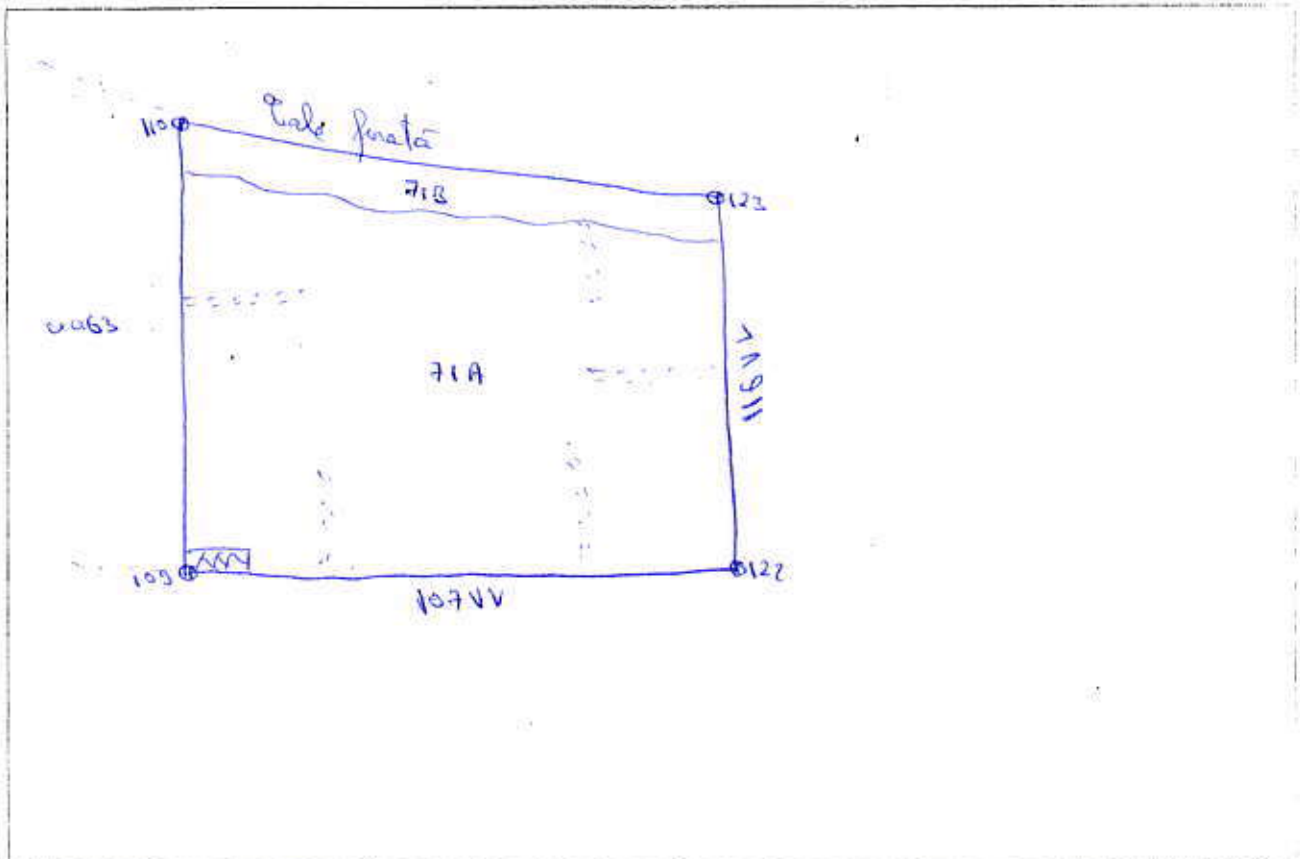

DIRECȚIA SILVICĂ ILFOV

OCOLUL SILVIC Srăgani

SCHIȚA PARCHETULUI

(denumire) Srăgani U.P. vii Brâncoveanu a. 71A

Tratament: Acidentala Natura produsului: acidentala

Suprafata: 9,66 ha tehnologia de exploatare: Sortimente si multiplii de sortimente

Scara: _____

LEGENDA:

- 71A - suprafața parchetului
-  - platforma primară
-  - căi de scos apropiat
- direcția de colectare
- lemn mort
-  - bornă silvică

Coordonate geografice grade zecimale

Specificații	u.a.	Latitudine (N)	Longitudine (E)
APV	71A	44.646632	26.272445
Platformă	71A	44.644815	26.271351