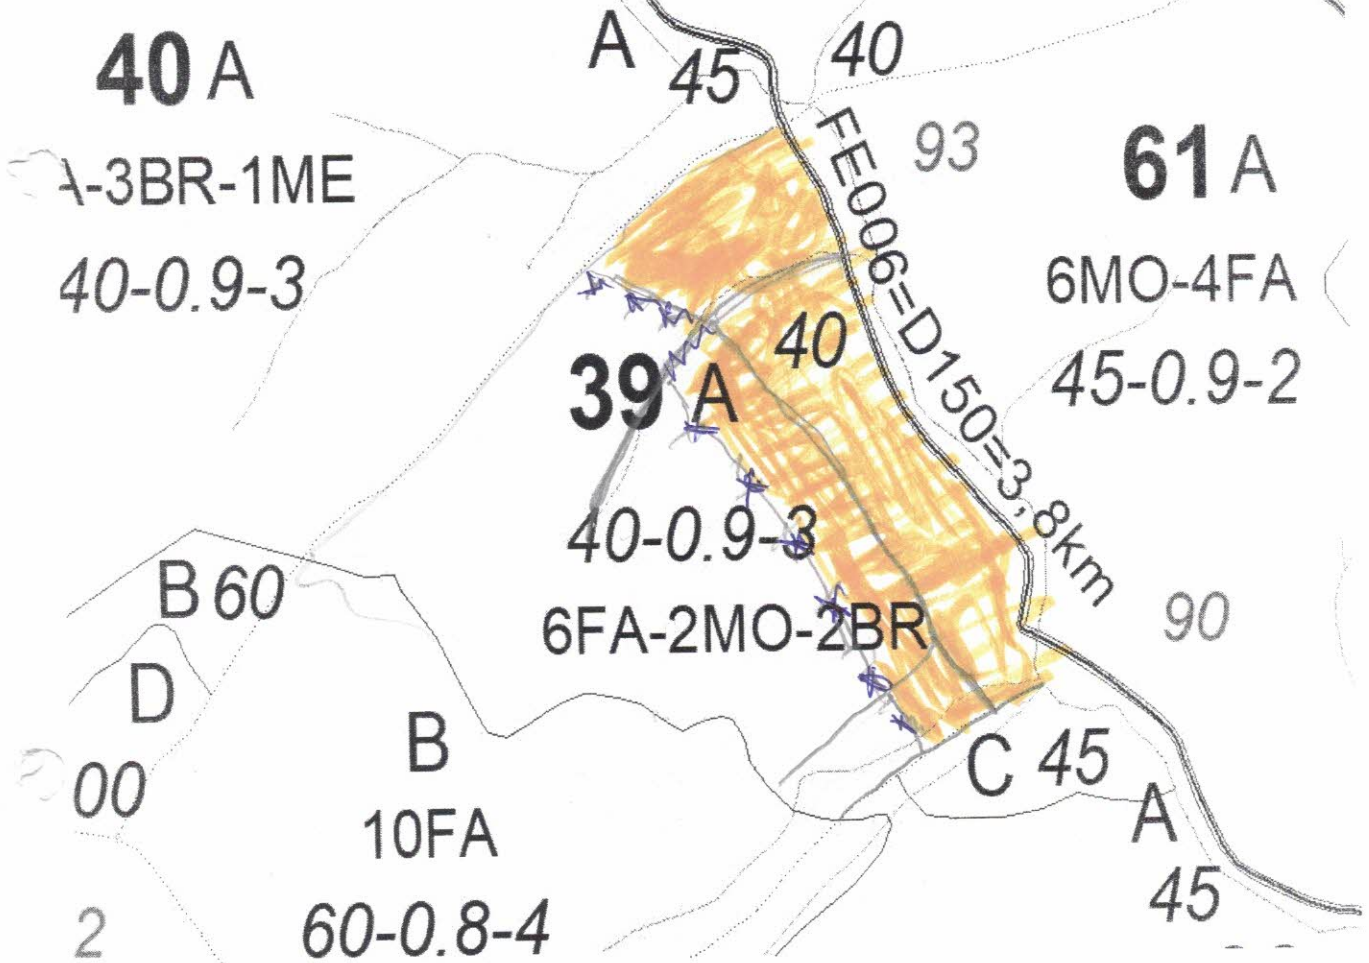

REGIA NAȚIONALĂ A PĂDURILOR – ROMSILVA

DIRECȚIA SILVICĂ GORJ

OCOLUL SILVIC RUNCU

telefon: 0253/278804; fax: 0253/278804; cod fiscal: 1590120;

Loc. RUNCU, str. Galciomita, nr. 86, e-mail: osruncu@targujii.rosilva.ro

SCHITA PARCHETULUI

P.14

PARTIDA NR 173

SUMAL 2500/6460/860

UP	Ua	Volum mc	Suprafata ha	Fel taiere	Coordonate parchet		Coordonate platform primara	
					Lat N	Long E	Lat N	Long E
14	<i>39A</i>	222,32	7,0	S.R	45,198293	23,049143	45,200013	23,049264

Legenda:

	Suprafata parchetului		Podet traversare
	Traseu de scos apropiat cu TAF		Stancarie
	Platforma primara		Delimitare parchet □ RP 26-144
	Arbori morti		Ochiuri de regenerare
	Parau		Drum auto forestier
	Drum tractor existent		Drum tractor necesar