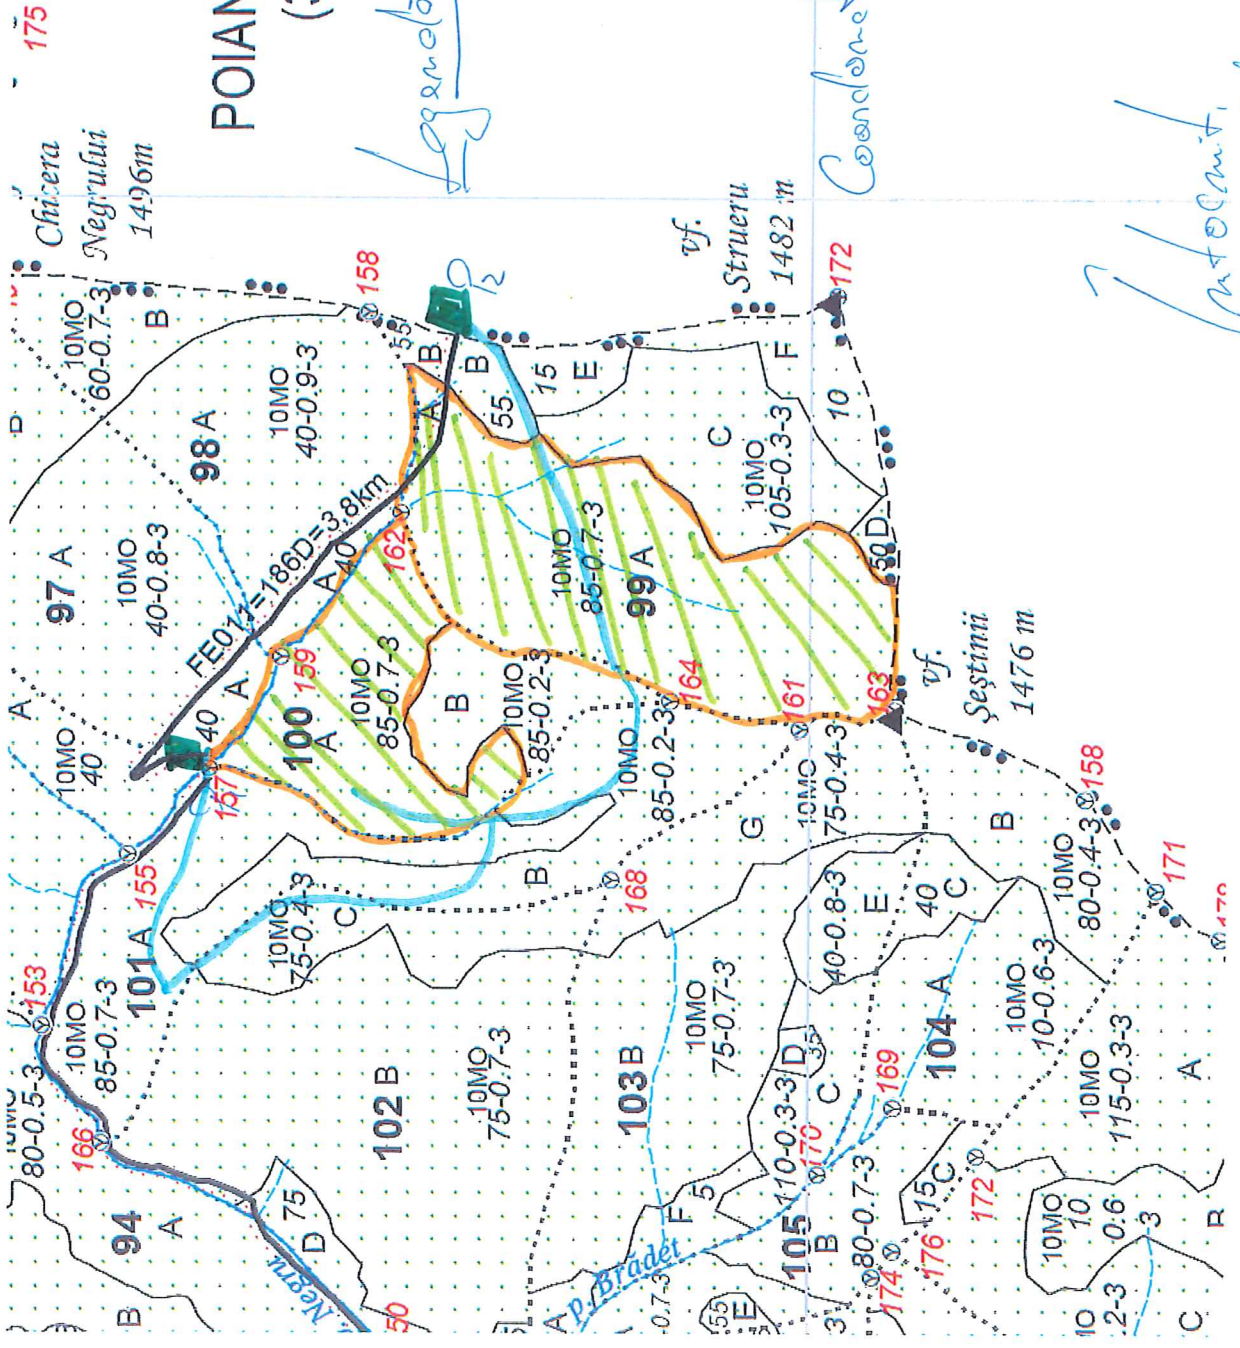

Schito Panchofului

TR.
POIANA HOREA
(3-114)

Legendă:

-  - Linie u.a.
-  - suprafața parcheului
-  - căile de acces - apropiat
-  - plot. primară
-  - bornă amănunțită

Coordonate: Parcelă - 46.584 747; 22.370 155
 Plot. primară - 46.585 035; 22.370 135
 - 46.580 956; 22.373 903