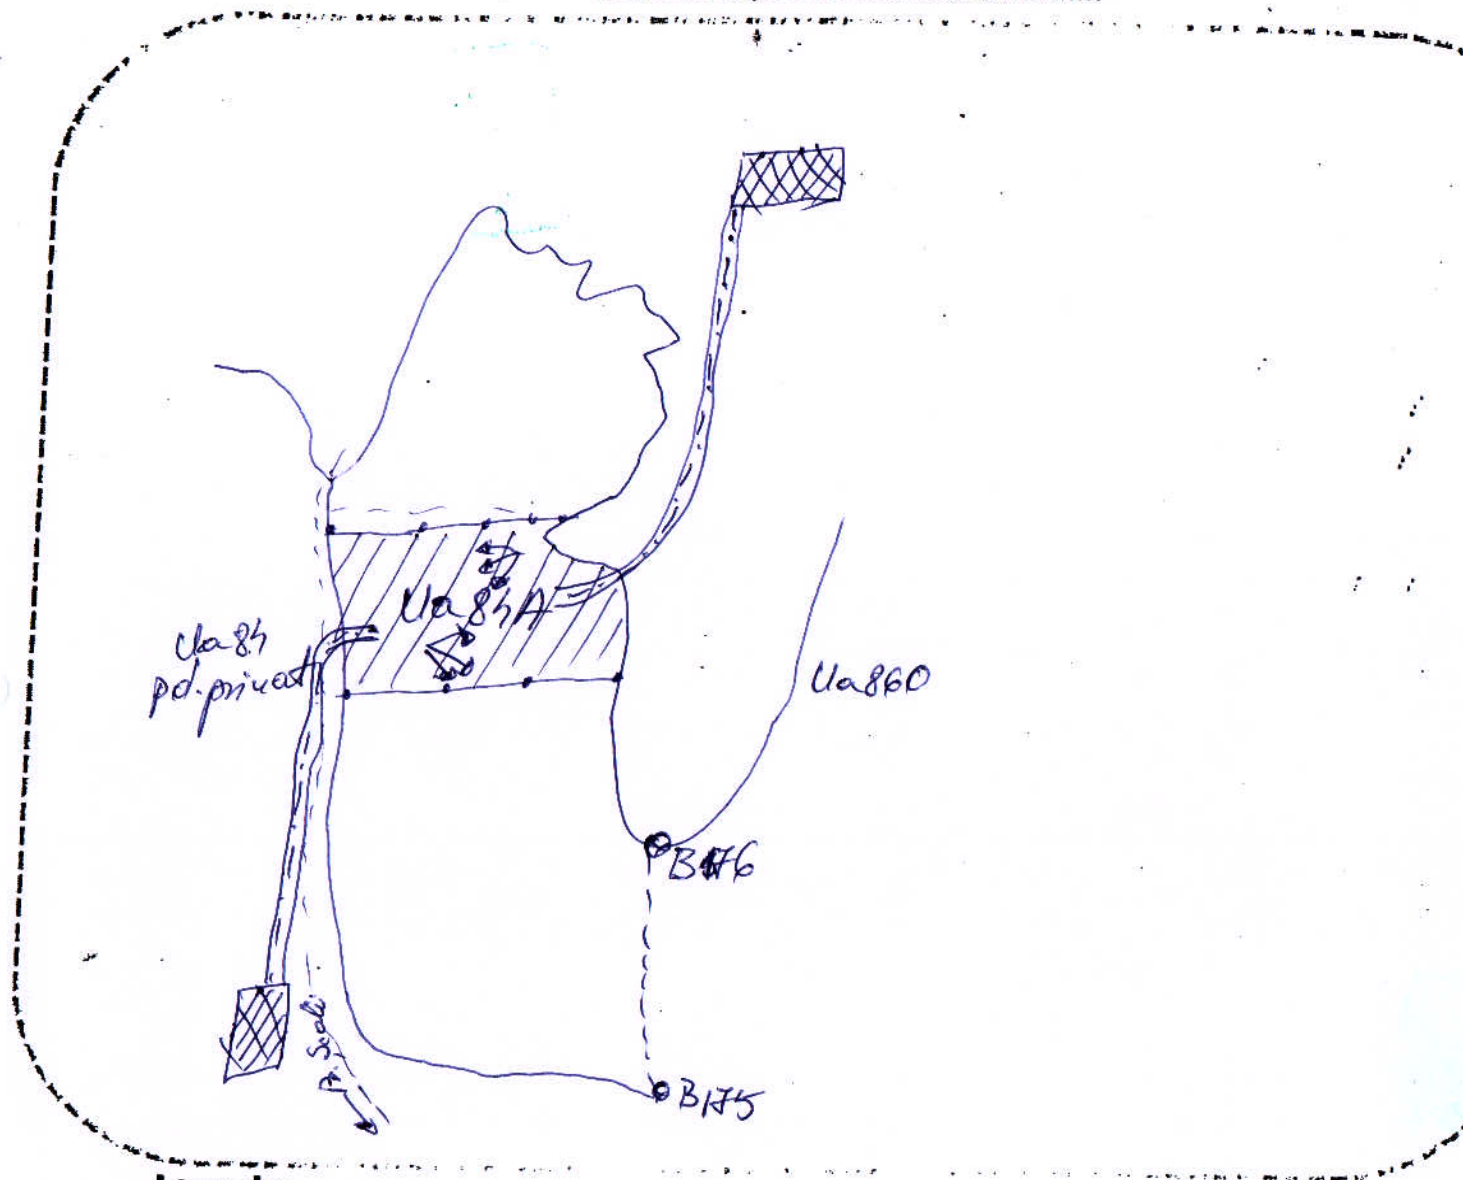

SCHITA PARCHETULUI

Șer Ucol

Nr. 552 / SUMAL: 2100156205070

Legenda:

- Suprafață parchet,
- D.A. F,
- Drum tractor,
- Platforma primara

Coordonate geografice:

	u.a	Latitudine	Longitudine
parchet	83A	44,915452	24,374286
platforma	84A	44,915425	24,374694

Scos-apropiat 500 m

Transport pe D.A.F. _____ Km

Panta 35

- Parchetul ~~se situează~~/nu se situează in cadrul unei arii naturale protejate _____
- Căile de colectare ~~trece~~/nu trec prin proprietăți particulare