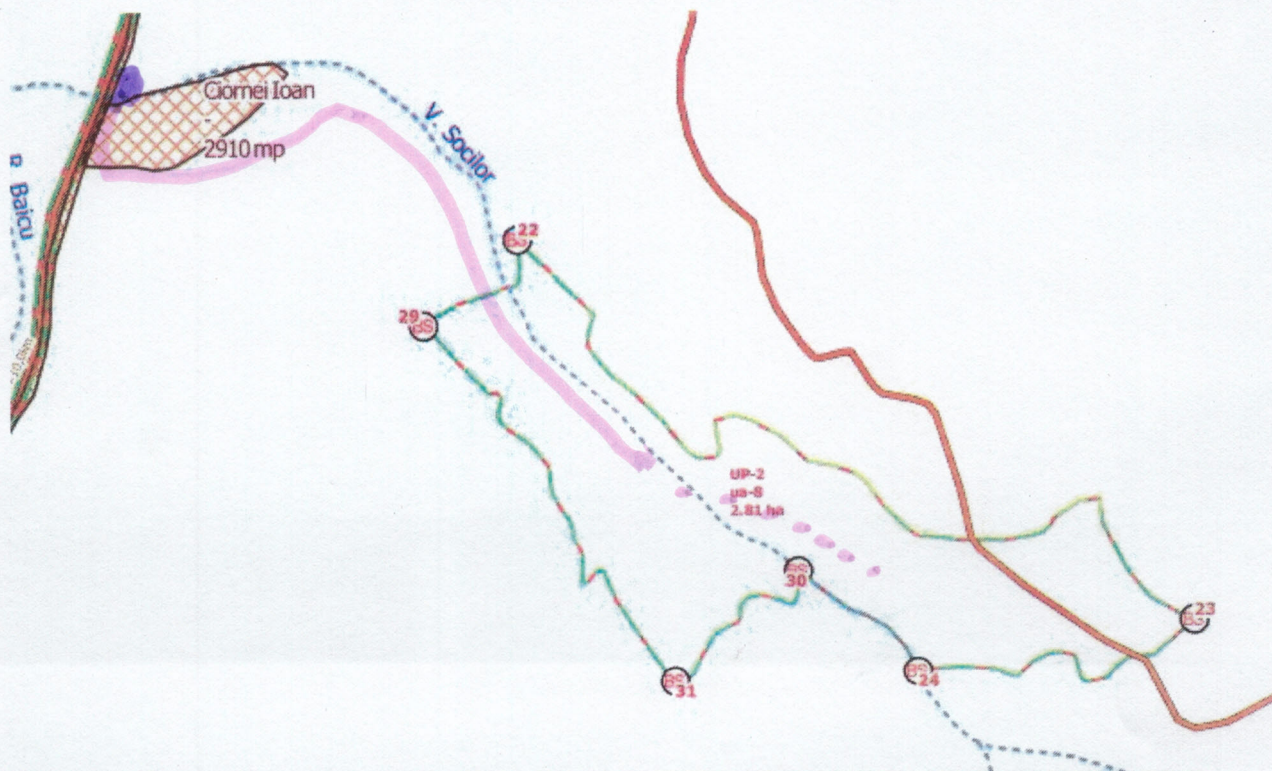

SCHITA PARCHETULUI

Parti da nr.	Nr. SUMAL	UP	u.a.	Natura produsului	Coordonate parchet		Coordonate platforma primara	
					LAT	LONG	LAT	LONG
415	2400137802290	II BAICU	8	Accidentale I	47.641265	24.269458	47.643853	24.264792

Suprafata parchetului	
Platforma primara	
Drum de scos-apropiat existent	
Drum de scos apropiat necesar	
Parau	
Caile de colectare trec/nu trec prin proprietati private	Da
Platforma primara este amplasata in afara fondului forestier national da/nu	Da