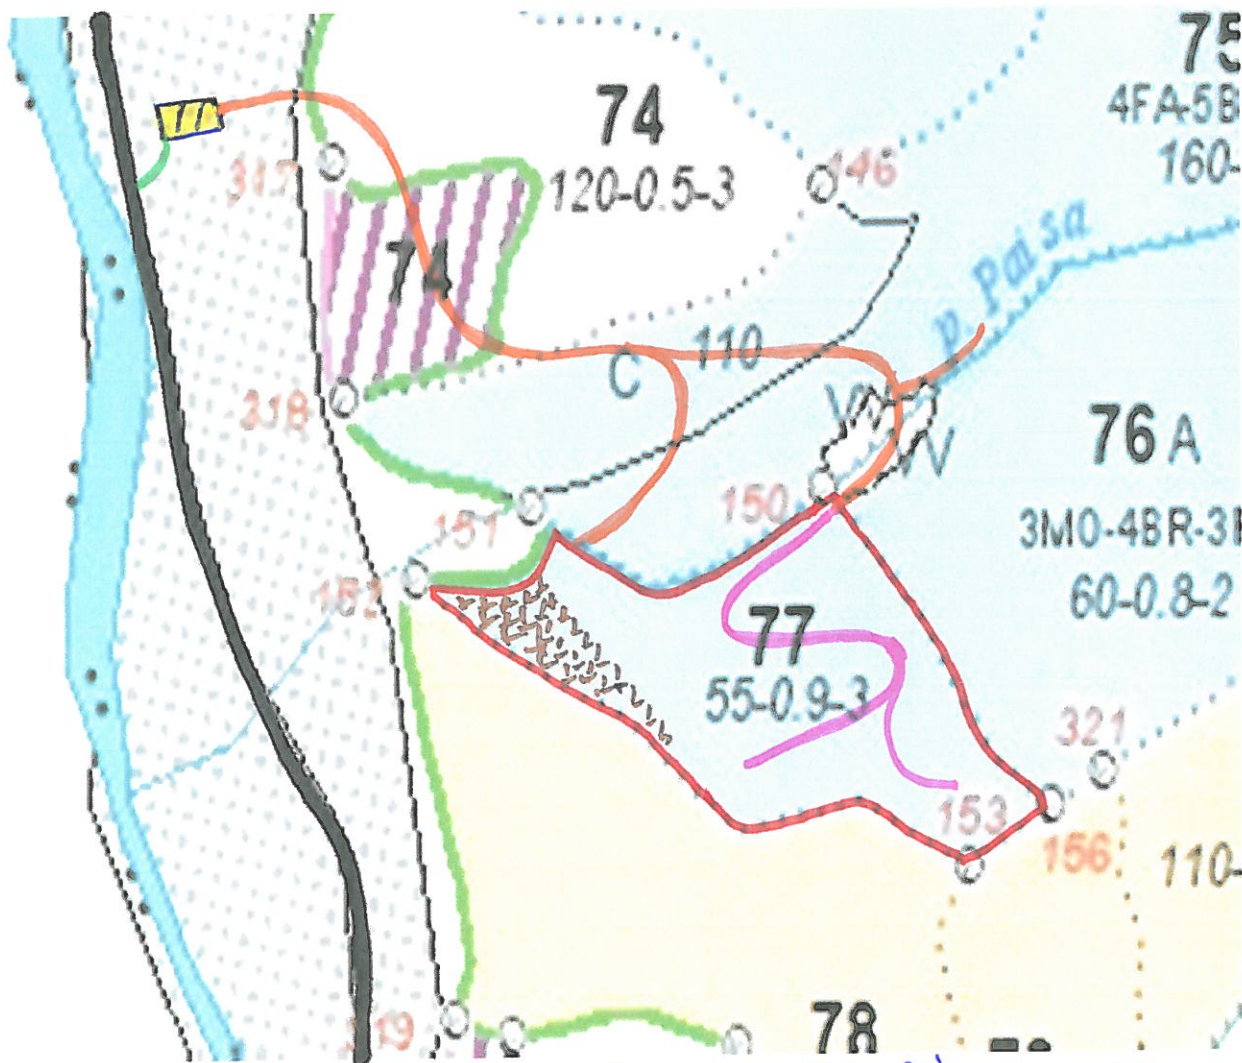

*Edel*

**SCHITA PARCHETULUI**

Anexa 10 la APV

APV (nr. ocol/SUMAL)		152	2300005602570
Denumire		Bz. Paisea	
U.P.	VIII HOCZA	u.a.	77

Grad de accesibilitate: 501-1000 m.

COORDONATE GEOGRAFICE:	Latitudine	Longitudine
Parchet (P.1)	46.486341	26.386467
Parchet (P.2)	-	-
Platforma primara (P.3)	46.487683	26.378188
Platforma primara (P.4)	-	-

*Drum acces P.P., latimea max 8m*

**Legendă:**

- 1. Limită de partidă:
- 2. Drum tractor existent:
- 3. Platformă primară: P.P.
- 4. Drum auto forestier: DC 146
- 5. Zonă tampon pârâu:
- 6. Podeț traversare pârâu:
- 7. Stâncărie:
- 8. Izvor:

- 9. "Arbori morti":
- 10. Specii rare, amenințate sau periclitare:
- 11. Direcția de scos-apropiat cu tractorul:
- 12. Adunat M.L. cu atelaje:
- 13. Adunat M.L. prin corhănire:
- 14. Drum tractor necesar de executat: L= 600 ml.
- 15. Parau: Paisea