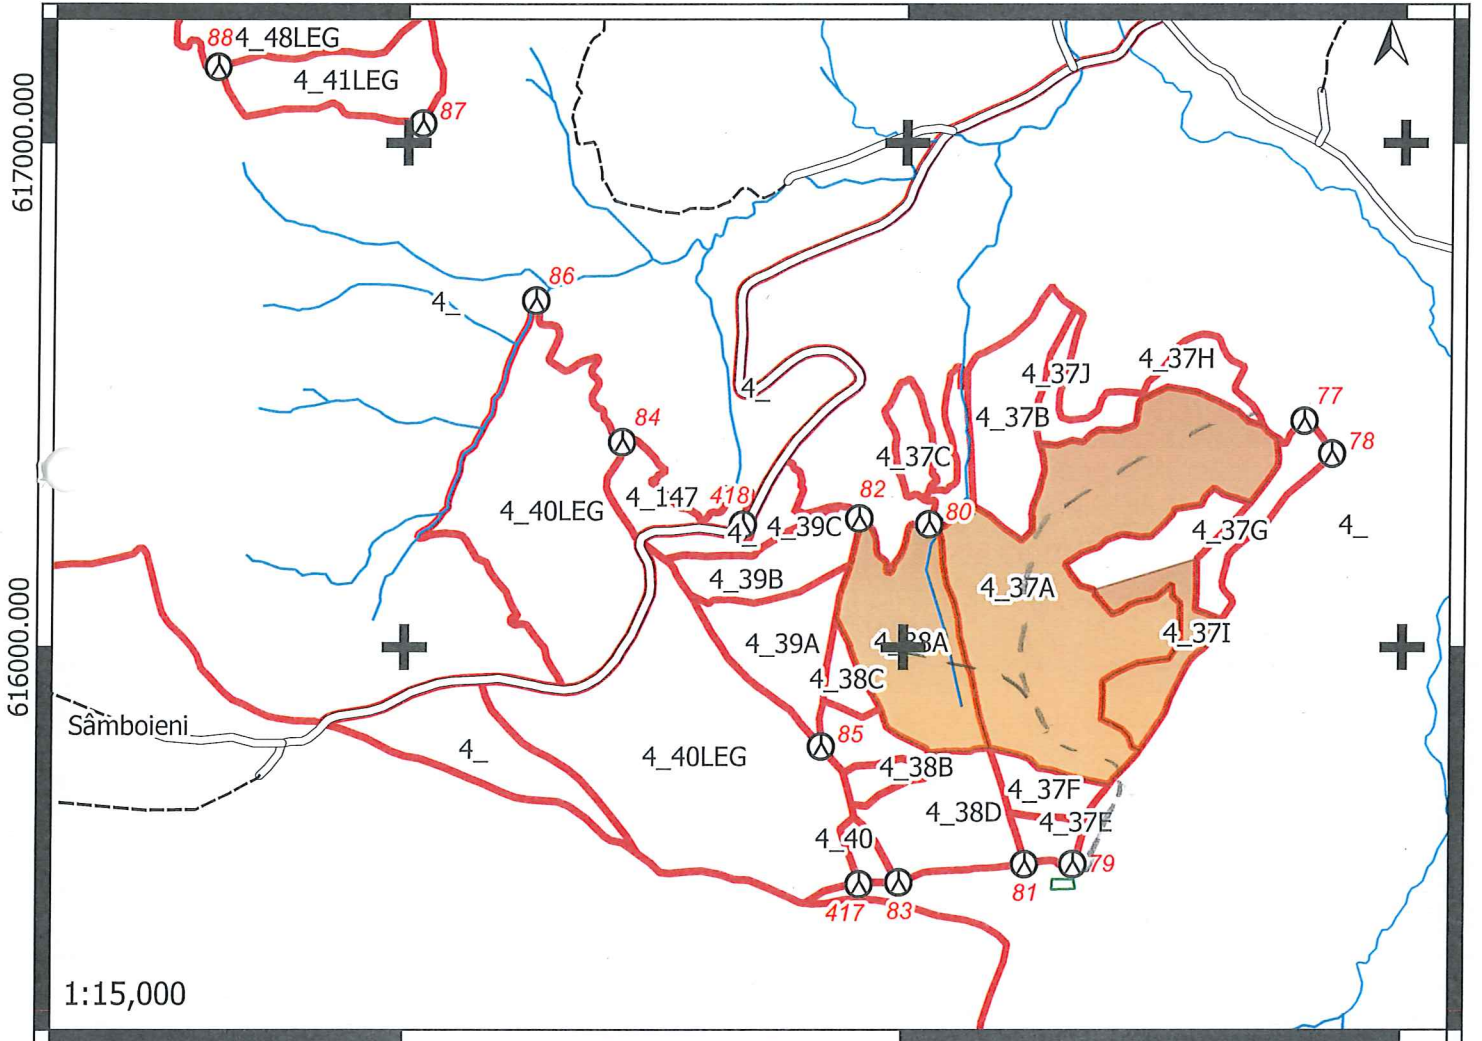

DIRECTIA SILVICA CLUJ
OCOLUL SILVIC DEJ
PARTIDA 298 CEABA
UP IV.UNGURAS u.a. 37A,37I,38A
Natura produsului: accidentale I.

Contează pentru viitor!
430000.000

431000.000

432000.000

617000.000

616000.000

1:15,000

SCHITA PARCHET

- PARCHET
- PLATFORMA PRIMARA
- drum
 - Drum de pamant
 - Drum forestier existent
 - Drum judetean
 - Drum comunal
 - Drum national
- parc_arc
 - Limita parcela
 - Limita unitate de productie
 - Limita de ocol silvic

Coordonate parchet:
X_est : 24.0923428
Y_nord : 47.0399999

Coordonate platforma primara:
X_est : 24.0946909
Y_nord : 47.0356981

Intocmit
ing. Iuga Anamaria