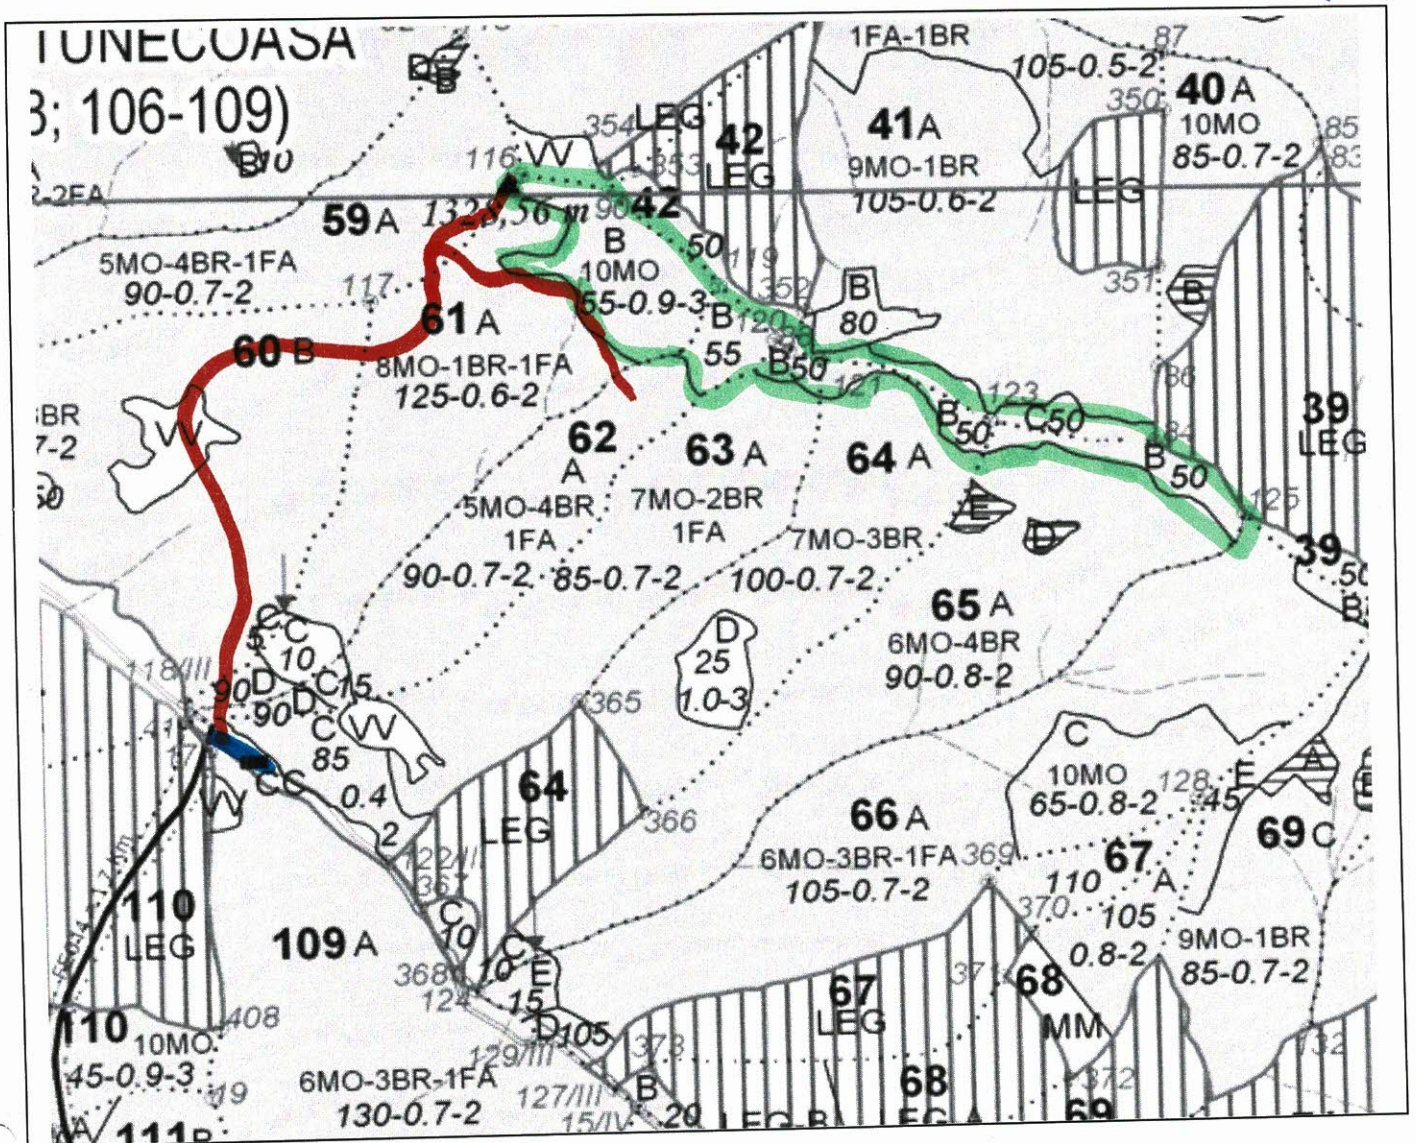

# SCHIȚA PARCHETULUI

Denumire parchet: Tigheș

PARTIDA: 1275

NR. SUMAL: 2200133601670

UP: 11

u.a.: 61B, 62B, 63B, 64B, 61B

## LEGENDĂ

Suprafața parchetului	
Cai de colectare pt. adunat	
Cai de colectare pt. scos-apropiat (drum tractor)	
Platforma primară	
Pârâu	
Podet traversare pârâu	
Stâncărie	
Izvor	
Zonă protecție elemente de biodiversitate	
Arbori morți	

## Coordonate GPS parchet:

X: 46.825793

Y: 25.708286

## Coordonate GPS platforma primară:

X: 46.829672

Y: 25.697741

O.S. Tulgheș deține / nu deține terenul aferent platformei primare.

Data,

26.07.2022