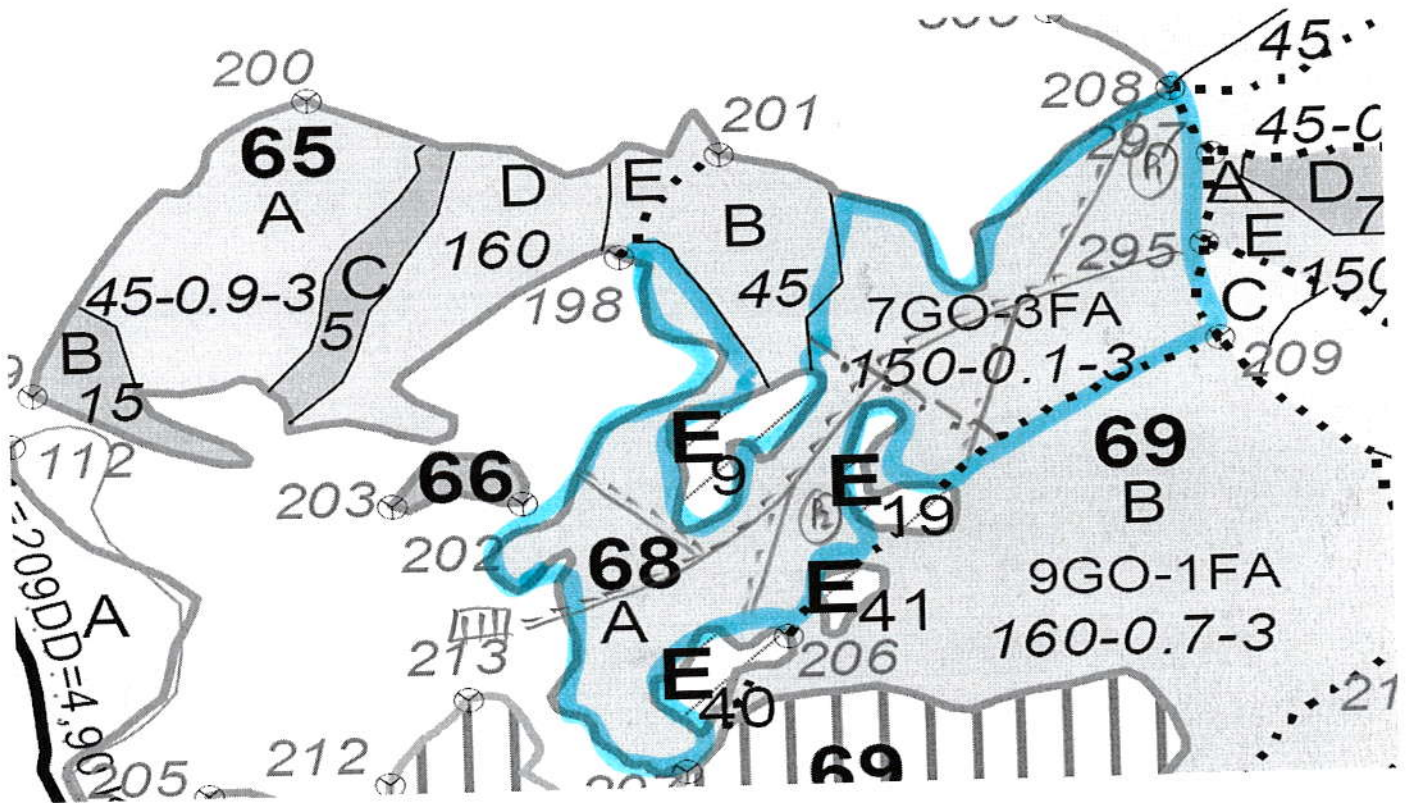

SCHITA PARCHETULUI SI A PLATFORMEI PRIMARE

A.P.V.	159/P	
U.P.	VI Valea Bratului	
u.a.	68A	
COORDONATE		
Parchet	45.001550	25.482627
Platforma Primara	45.000758	25.479732

- Parau (albastru)
- Coama
- o Borna parcelara
- Limita parcelara
- Limita u.a. (negru)
- o.o.o.o.o.o.o.o. Limita de parchet
- Limita de sectiune (S)
- Limita de postata (P)
- ==== Drum auto
- Drum pentru tractoare
- ^^^ Funicular
- Platforma primara
- ↔ Cabana
- ▽ Remiza

ORDINEA DE LUCRU IN POSTATE	
DOBORAT	COLECTAT
P ₁	-
P ₂	P ₁
-	P ₂

INTOCMIT
 Data..... 9.12.2024
 Nume, prenume..... Gaiușu Gheorghe
 Semnatura.....