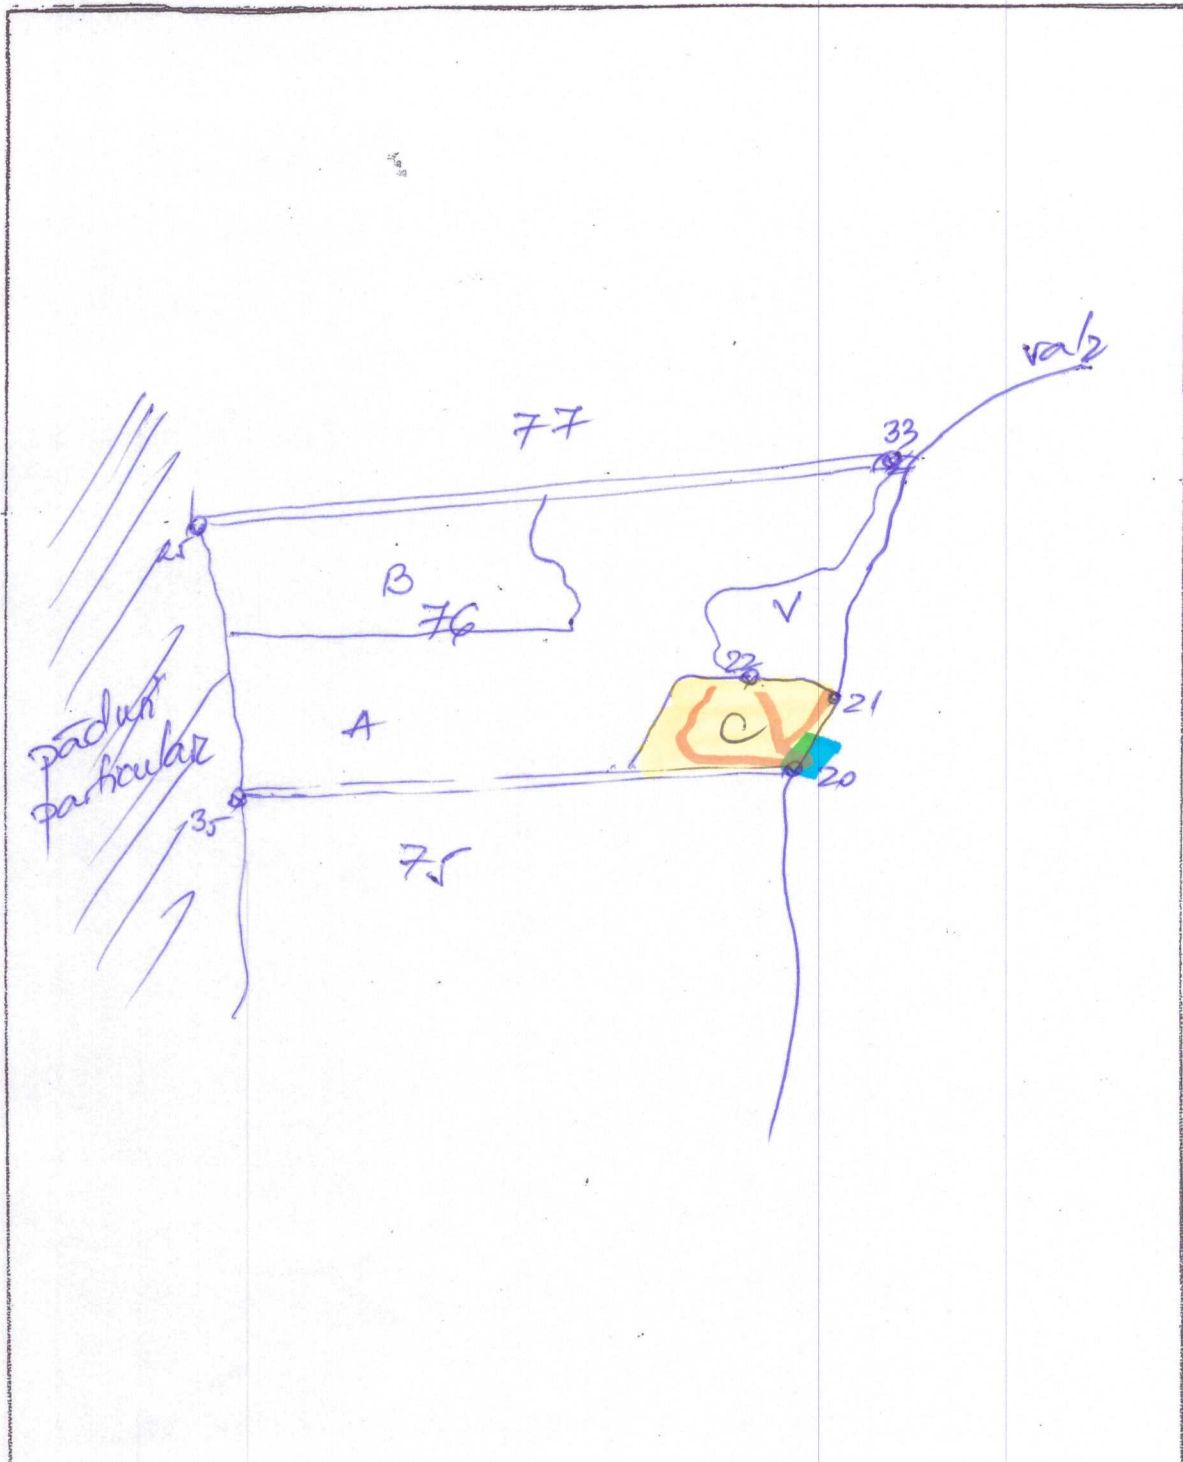

SCHITA PARCHETULUI

PARTIDA Nr. 371 *€ 1 Ghidg*

COORDONATE
PARCHET
Lat- *47.337099*
Long- *22.490236*
PLATFORMA PRIMARA
Lat- *47.336744*
Long- *22.490895*

LEGENDA	
	-parchet
	-cale de scos -apropiat
	-platforma primara
	-dr. auto.

INTOCMIT (functie, nume, prenume) *Jakab Zsolt*
SEMNETURA *[Signature]*