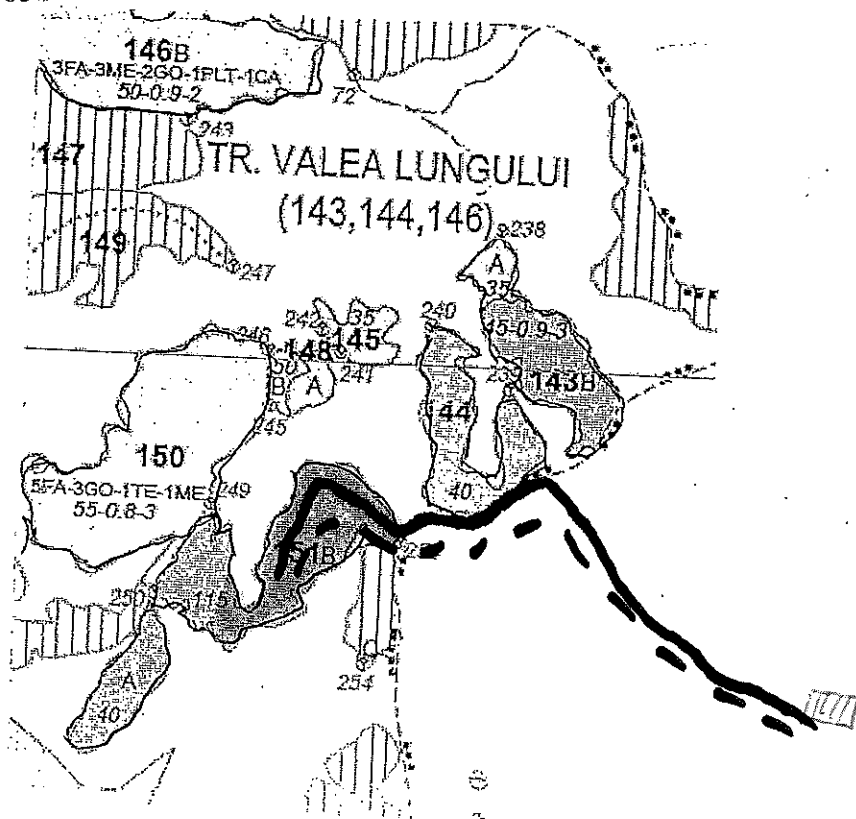

DIRECTIA SILVICA SALAJ
OCOLUL SILVIC ILEANDA

SCHITA PARCHETULUI

Parchetul 2400259101190 amplasat in UP III Clit ua 151 B
Suprafata 8.00 Ha

Coordonate parchet: Lat -47.257266
Long.-23.507856

-  - Suprafata parchet
-  - Platforma primara
-  - Drum tractor

Coordonate platforma primara: Lat.- 47.249704
Long.-23.526760

Nota: platforma primara nu este in fond forestier.

Intocmit
Ing. Korman Ioan