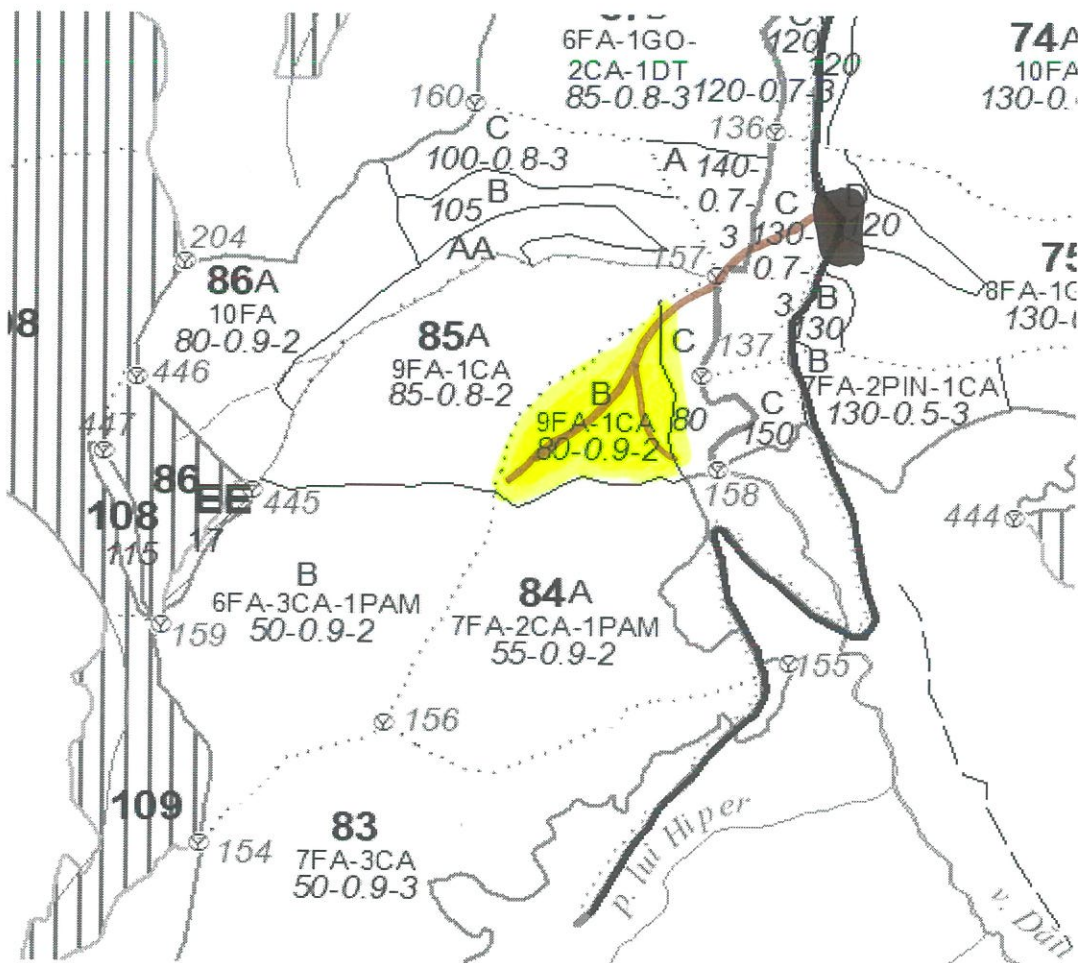

Schita partizii

Fond	Sumal	UP	ua
139	2500160201430	VII SIGHISOARA	85B

- Suprafata parchetului
- Cai de acces existente
- Platforma primara

Coordonate geografice punct parchet		Coordonate geografice punct platforma primara	
Latitudine	46.187333	Latitudine	46.192683
Longitudine	24.872078	Longitudine	24.872318