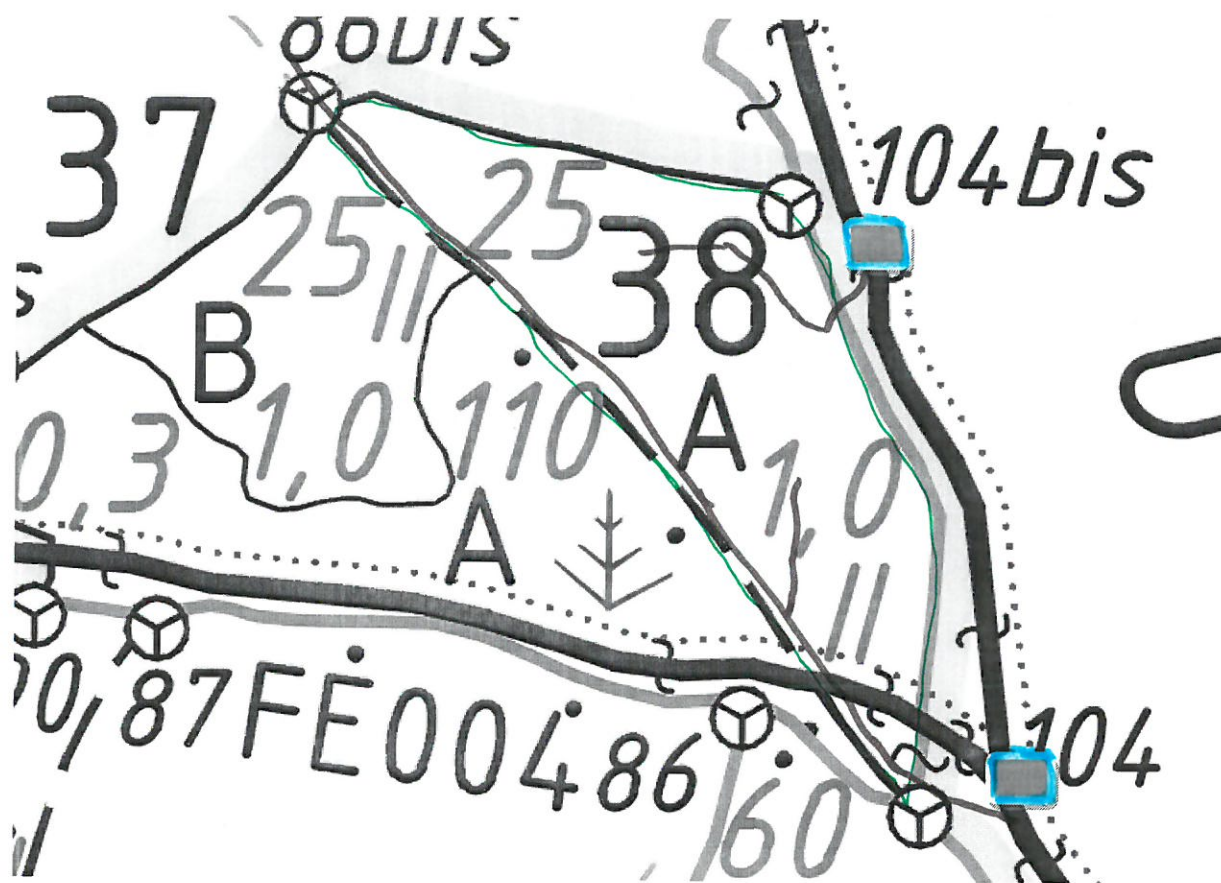

SCHIȚA PARCHETULUI

PARTIDA 5640

UP I SADOVA

Denumire parchet PLAIUL IOANEI

u.a 38A

LEGENDĂ

Limită de parcelă

Limită și indicativ de subparcelă _____

Bornă parcelară ⊗

Drum auto forestier 

Suprafața parchetului 

Căi de colectare pt. adunat 

Căi de colectare pt scos-apropiat 

Limită de postată _____

Platformă primară 

Pîrîu 

Podet traversare pîrîu

Coordonate GPS parchet

47.591672 25.412198

Coordonate GPS platformă primară

47.589494, 25.414255

47.590919 25.413949

Întocmit

Pad Alexandru BALAN