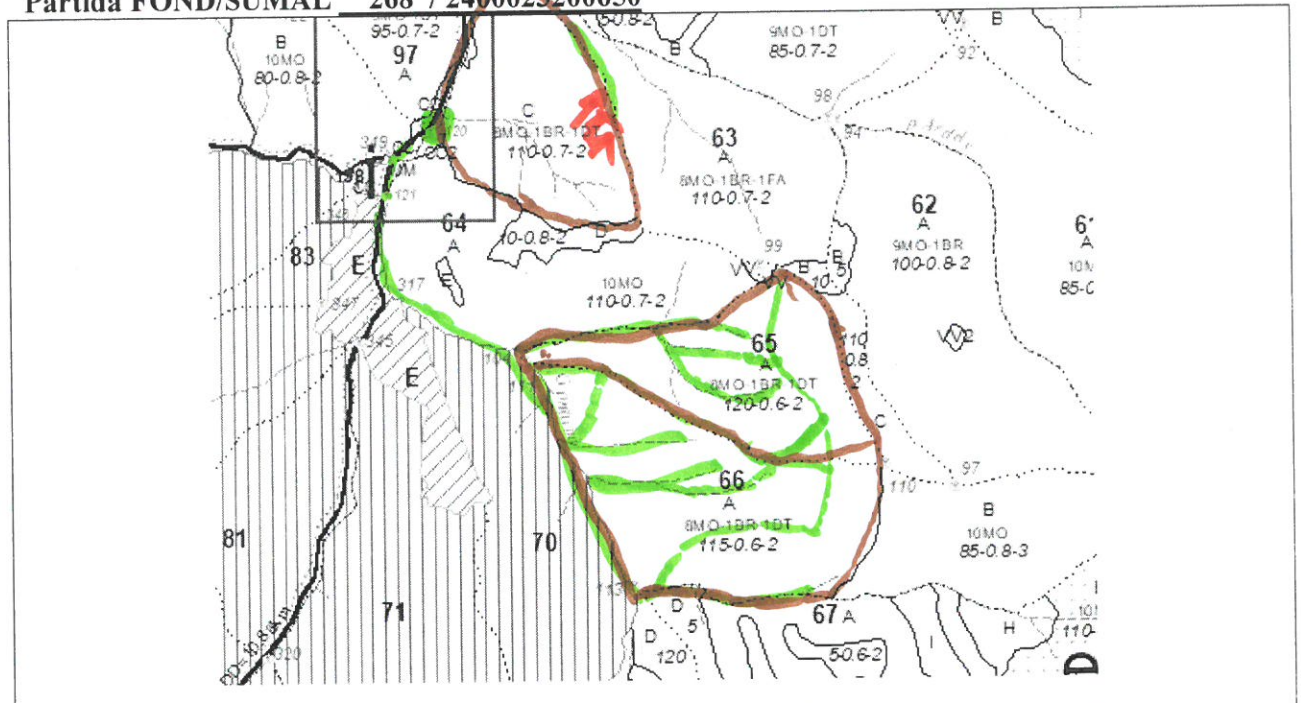

DIRECȚIA SILVICĂ NEAMȚ  
OCOLUL SILVIC TARCAU

SCHIȚA PARCHETULUI ȘI A PLATFORMEI PRIMARE

U.P. V Bolovanis, u.a. 64C, 65A, 66A

Partida FOND/SUMAL 268 / 2400023200650

Drum auto forestier	Linie neagra grosă	Coordonate geografice Parcel: 46.713151 26.112290
Drum de tractor existent	Linie verde	
Drum de tractor propus	Linie roșie	Platforma primară: 46.719487 26.101700
Pârâu	Linie albastră	
Limită parcelară	Linie maro	
Limită de subparcelă	Linie punctată	
Direcția de doborâre a arborilor		
Direcția de colectare a arborilor		
Platforma primară	Dreptunghi verde	
Parcare autovehicule		
Pichet de incendiu		
Loc de odihnă și pentru fumat		
Teren cu fenomene de înmlăștinare		
Porțiuni cu fenomene de alunecare		
Delimitare parchet		
Porțiuni cu pantă mare		
Porțiuni cu roca la suprafață		