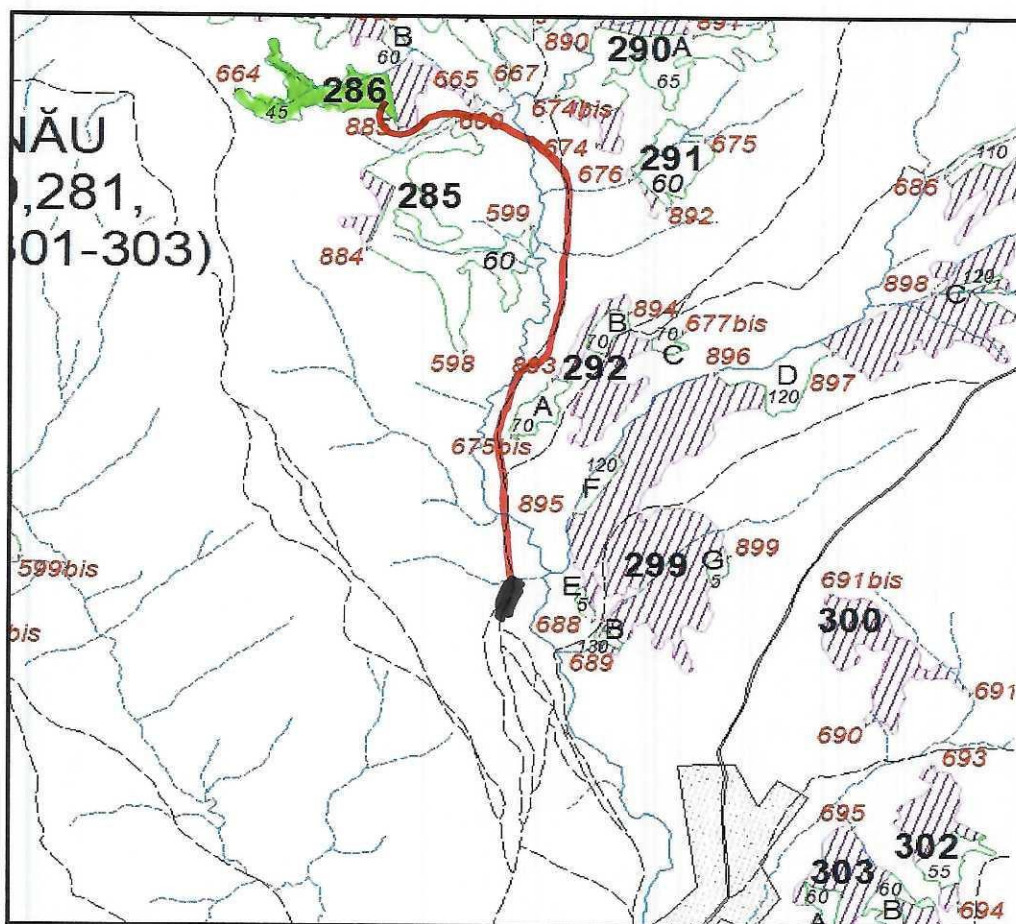

OCOLUL SILVIC	U.P.	u.a.	PARTIDA NR.		COORDONATE PARCHET		COORDONATE PLATF. PRIMARA	
			SUMAL	OCOL				
TARGU LAPUS	11	286	2200151104550	684	47.534836	23.810323	47.527515	23.818834

LEGENDA:

- suprafata parchetului
- platforma primara
- drum tractor existent
- fond forestier proprietate private
- drum tractor propus a fi executat

NECESITA DREPT DE SERVITUTE: **DA**
 PLATFORMA PRIMARA ESTE IN: **APP**

NOTA
 EXISTA RESTRICTIILE DE
 TOMAJ PE DREPTUL BORNEI MAU.

Intocmit:
 ING. POP. AURELIAN
 PAS. CHERBUTEL NORU
