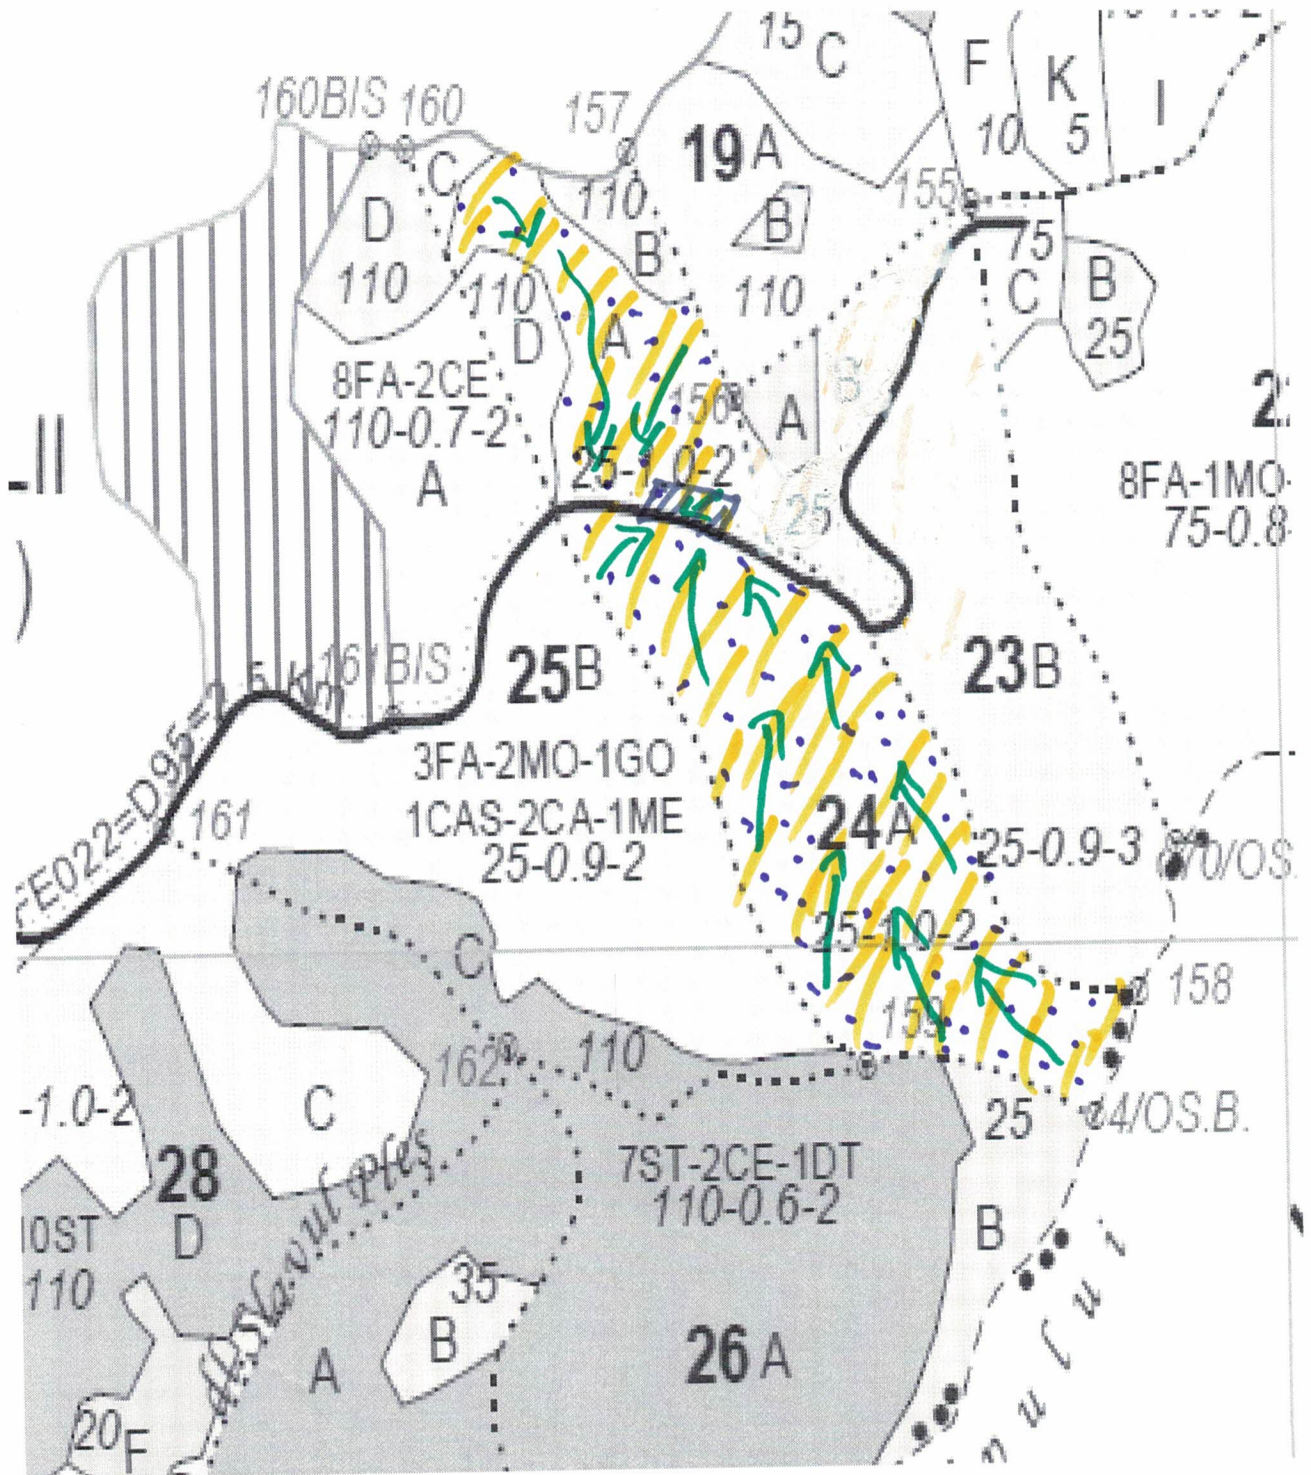

SCHIȚA PARCHETULUI

1. Denumirea parchetului... **LA STUAI**.....
2. Numar Ocol... **434**... Numar SUMAL.....
3. Localizare silvica: UP... **VI**... UA... **2.4A**.....
4. Natura Produselor... **Secundare**.....
5. Coordonate GPS: Parchet... **46.865234** / **22.356453**
- Platforma primara... **46.865344** / **22.355615**

Legenda:

- suprafata parchet 
- platforma primara 
- traseu de scos-apropiat 
- \* -"lemn mort" 