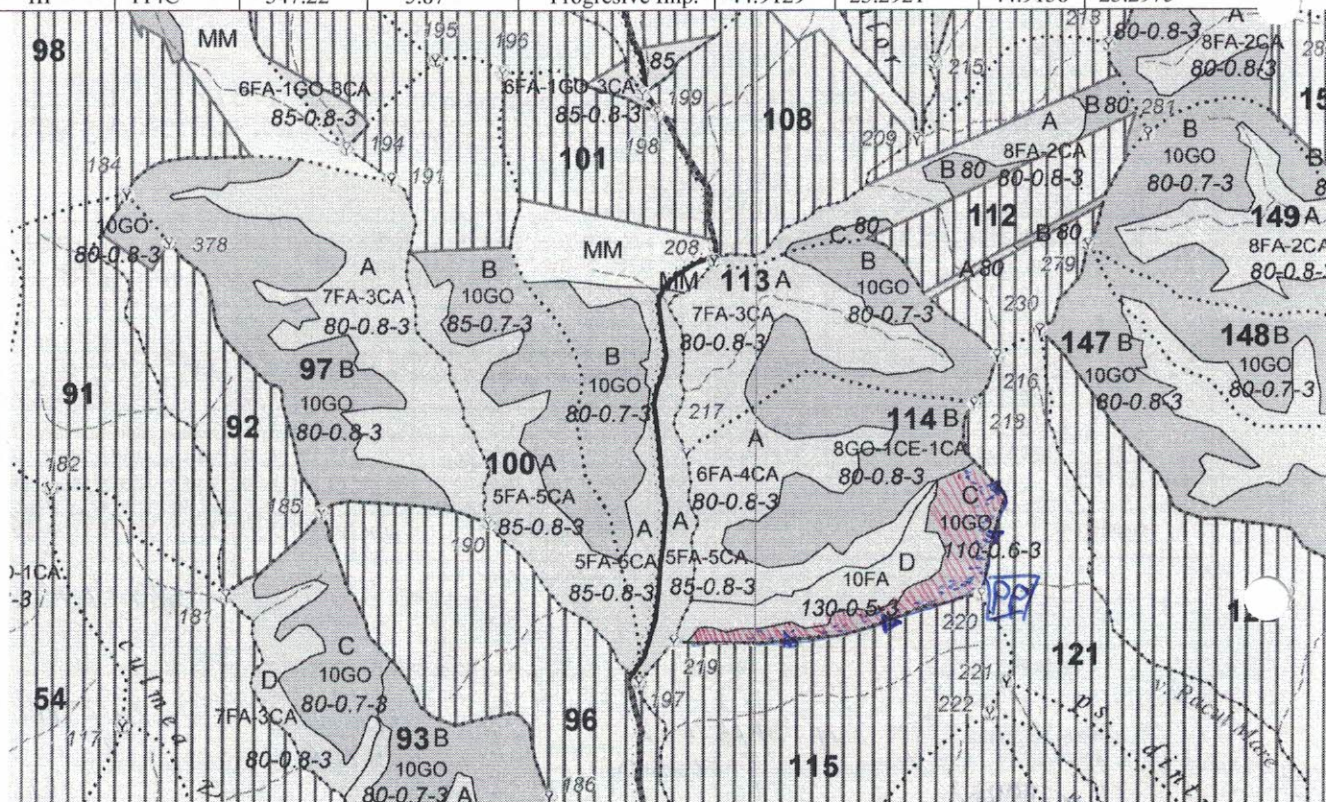

Contează pentru viitor!

SCHITA PARCHETULUI DL. RACULUI
 PARTIDA NR. 126 SUMAL 2300162300460

UP	Ua	Volum mc	Suprafata ha	Fel taiere	Coordonate parchet		Coordonate platforma primara	
					Lat N	Long E	Lat N	Long E
III	114C	347.22	5.87	Progresive Imp.	44.9129	23.2921	44.9138	23.2975

Legenda

	Suprafata parchetului		Podet traversare
	Traseu de scos apropiat cu TAF		Stancarie
	Platforma primara		Delimitare parchet
	Arbori morti		Ochiuri de regenerare
	izvor		Accesibilitate 251 - 500 m