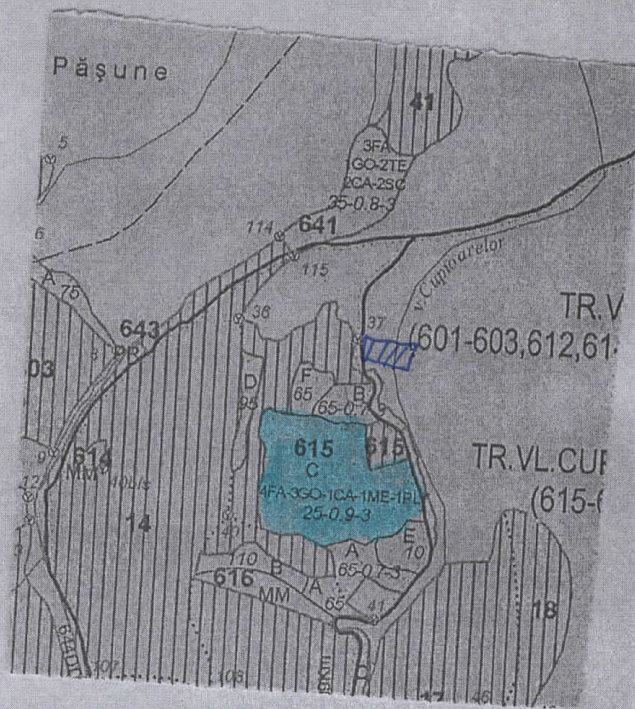

SCHITA PARCHETULUI

Parchetul 2300259105820 amplasat in UP VII Cormenis ua 615 C
Suprafata 14.14 Ha

Coordonate parchet: Lat -47.321539
Long.-23.558281

 - Suprafata
parchet
 - Platforma
primara

Coordonate platforma primara: Lat.- 47.325340
Long.-23.557719