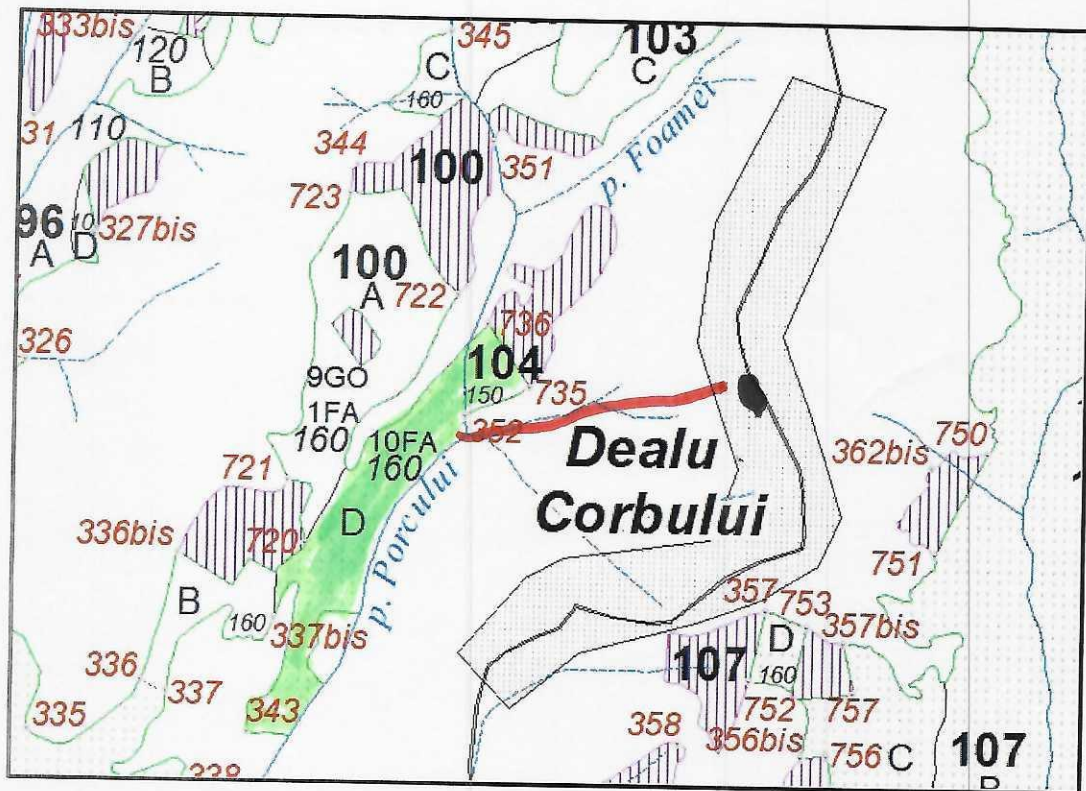

OCOLUL SILVIC	U.P.	u.a.	PARTIDA NR.		COORDONATE PARCHET		COORDONATE PLATF. PRIMARA	
			SUMAL	OCOL				
TARGU LAPUS	III	100D	2300151105310	667	47.445683	23.676018	47.447320	23.683721

LEGENDA:

-  - suprafata parchetului
-  - platforma primara
-  - drum tractor existent
-  - fond forestier proprietate private
-  - drum tractor propus a fi executat

NECESITA DREPT DE SERVITUTE: *da*

PLATFORMA PRIMARA ESTE IN: *ATF*

*Nota \* Restrictie de tenaj de 4,5000 pe drumurile comunale din Com. Capalnic Mincetur*

Intocmit:

*ing. Filip  
ped. Bota*

*George  
Costel*

*Bucur*