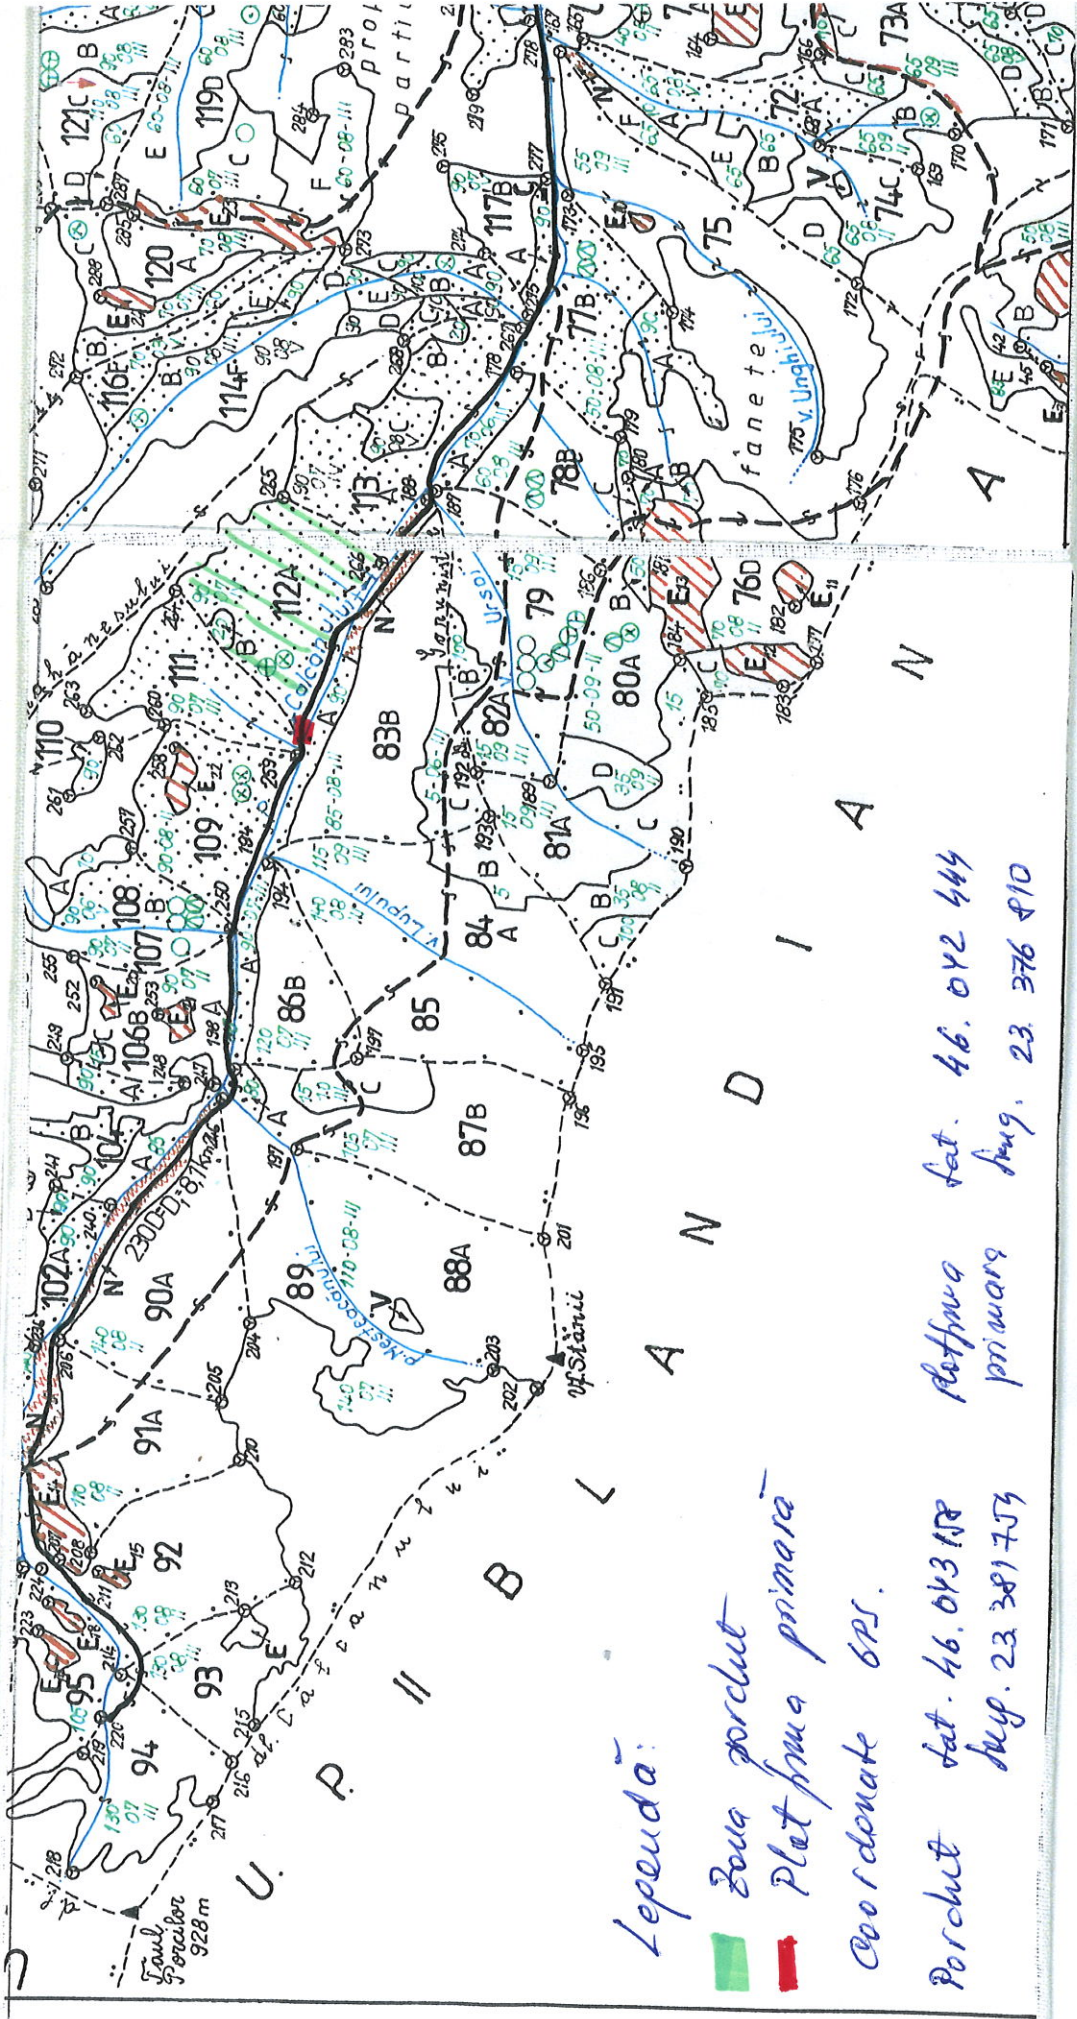

Parhidă 231 Strâmbe
 AP. I Vint; no. 112 A, C

Legenda:

- █ Zona porcut
- █ Plot prima primară
- Coordonate GPS.

Porcut sat. 46.043188
 Aug. 23.381753

Plotfara sat. 46.042444
 primara Aug. 23.376410