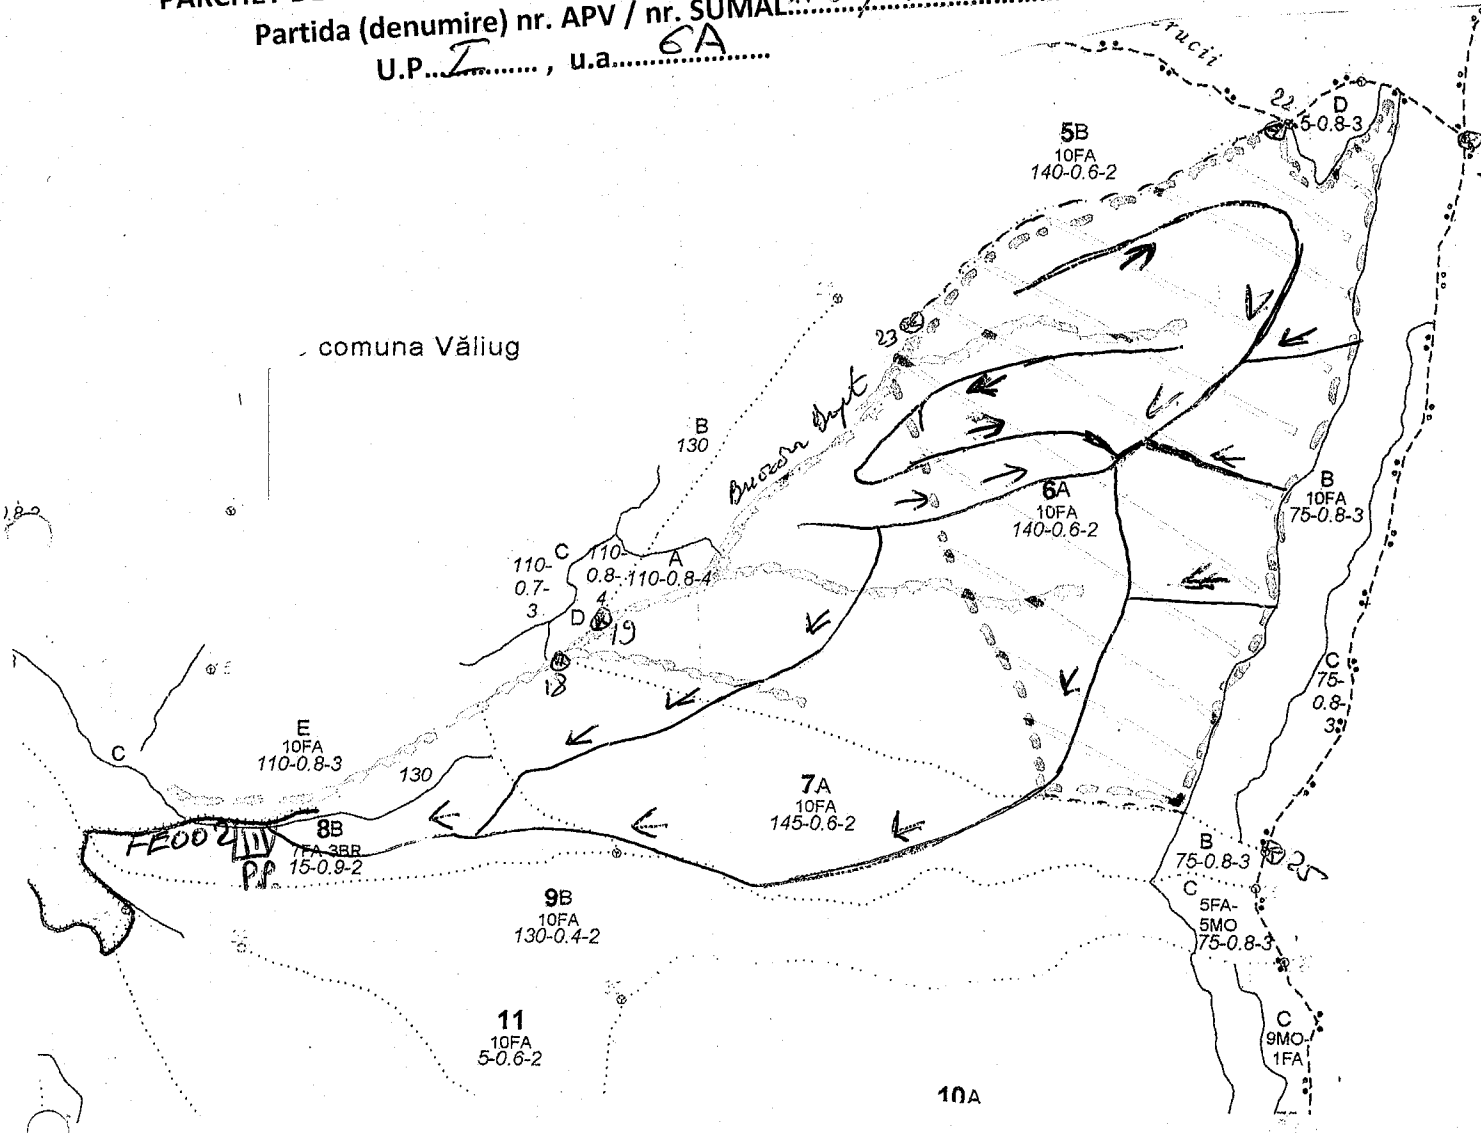

SCHITA  
 PARCHET DE EXPLOATARE (denumire) BREAZOVA MERT  
 Partida (denumire) nr. APV / nr. SUMAL 115 / 2300 / 28800320  
 U.P. I, u.a. GA

Scara : 1:10000

Coordonate GPS

APV		Platforma primara	
N	E	N	E
45.257329	22.091384	45.251399	22.074702

Legenda :

- \*limita parchet
- \*suprafata parchetului
- \*cai colectoare existente <sup>4200</sup> m.l.
- \*cai colectoare necesare.....ml
- \*platforma primara
- \*cursuri permanente de apa
- \*bori silvici

- \*arbori morti
- \*podet de traversare
- \*drum auto forestier <sup>DAF Breazova</sup>
- \*directia de colectare
- \*elemente de biodiversitate

INTOCMIT