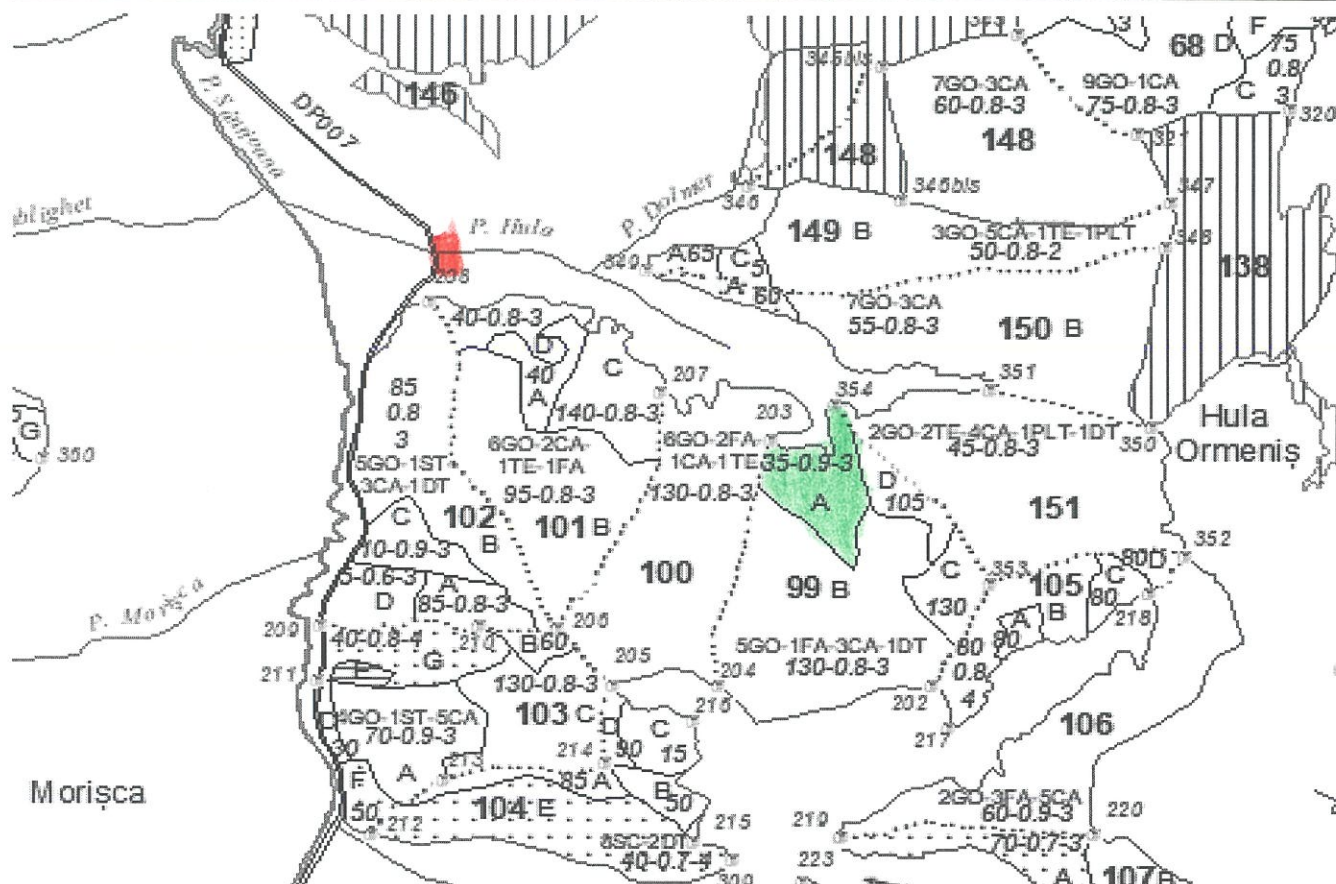

# Schița partizii

Numar A.P.V. FOND	Numar A.P.V. SUMAL	UP	ua	Fel taiere	Coordonate geografice punct parchet	Coordonate geografice punct platforma primara
433	2500149100890	II	99A	Rărituri	Latitudine:46.306426 Longitudine:24.562875	Latitudine:46.311386 Longitudine:24.552775

Suprafața parcursă

Platforma primară