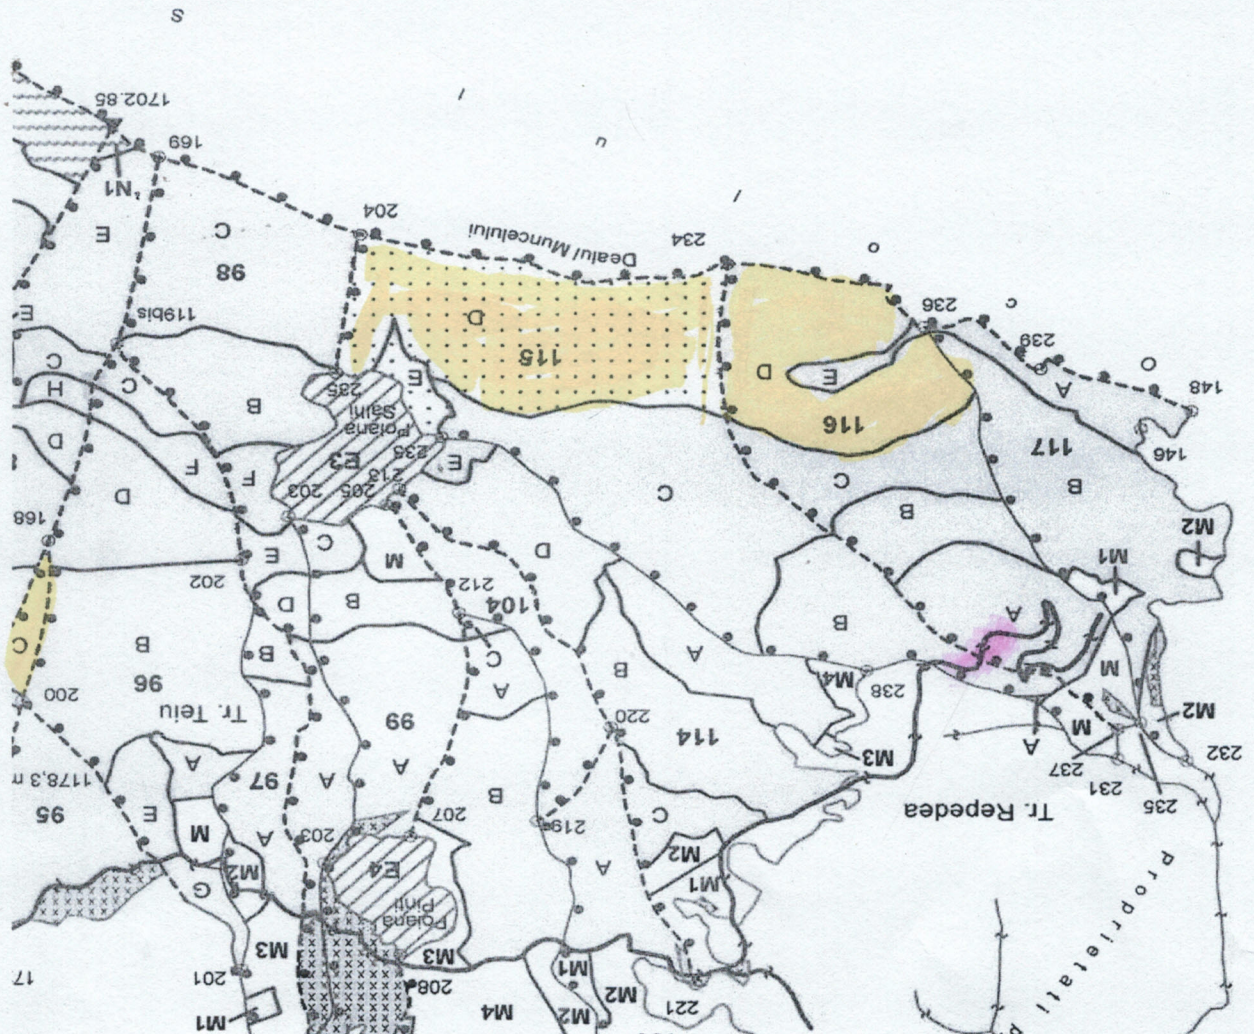

SCHITA PARCHETULUI

Partida nr.	Nr. SUMAL	UP	u.a.	Natura produsului	Coordonate parchet		Coordonate platforma primara	
					LAT	LONG	LAT	LONG
1636	2300137804480,	I Sacel	96C,115D,116D	Accidentale I	47.589373	24.477326	47.596323	24.471023

LEGENDA

Suprafata parchetului	
Platforma primara	
Drum de scos-apropiat existent	Δ A.
Drum de scos apropiat necesar	N U.
Parau	N U.
Caile de colectare trec /nu trec prin proprietati private	—
Platforma primara este amplasata in afara fondului forestier national da/nu	Δ A.