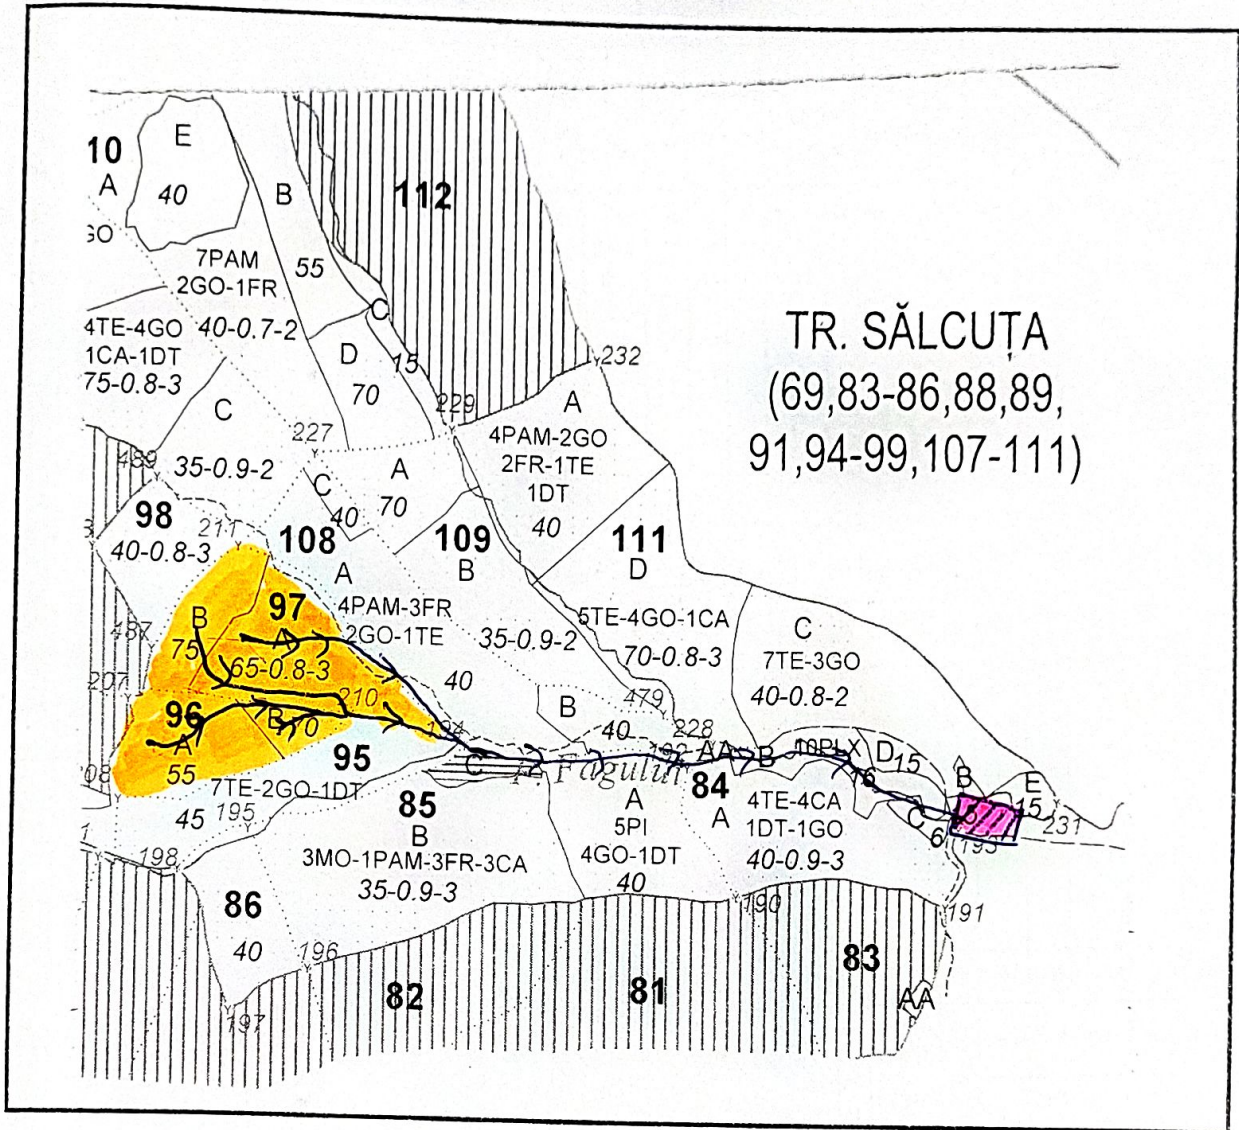

DIRECTIA SILVICA VRANCEA
 OCOLUL SILVIC PANCIU-VL CAREGNEI

SCHITA PARCHETULUI
 SI A PLATFORMEI PRIMARE

Unitatea de productie
 Unitatea amenajistica

IV Homocua
86 A, B ; 97 A, B

PARTIDA : 724/2400/2610/920.

LEGENDA :

- Suprafata parchet
- Platforma primara
- Drum auto
- Cai scos - apropiat

Coordonate	
Parchet	Platforma primara
46.102.055	46.0998869
27.308850	27.328368

Delegat marcare

Titular canton