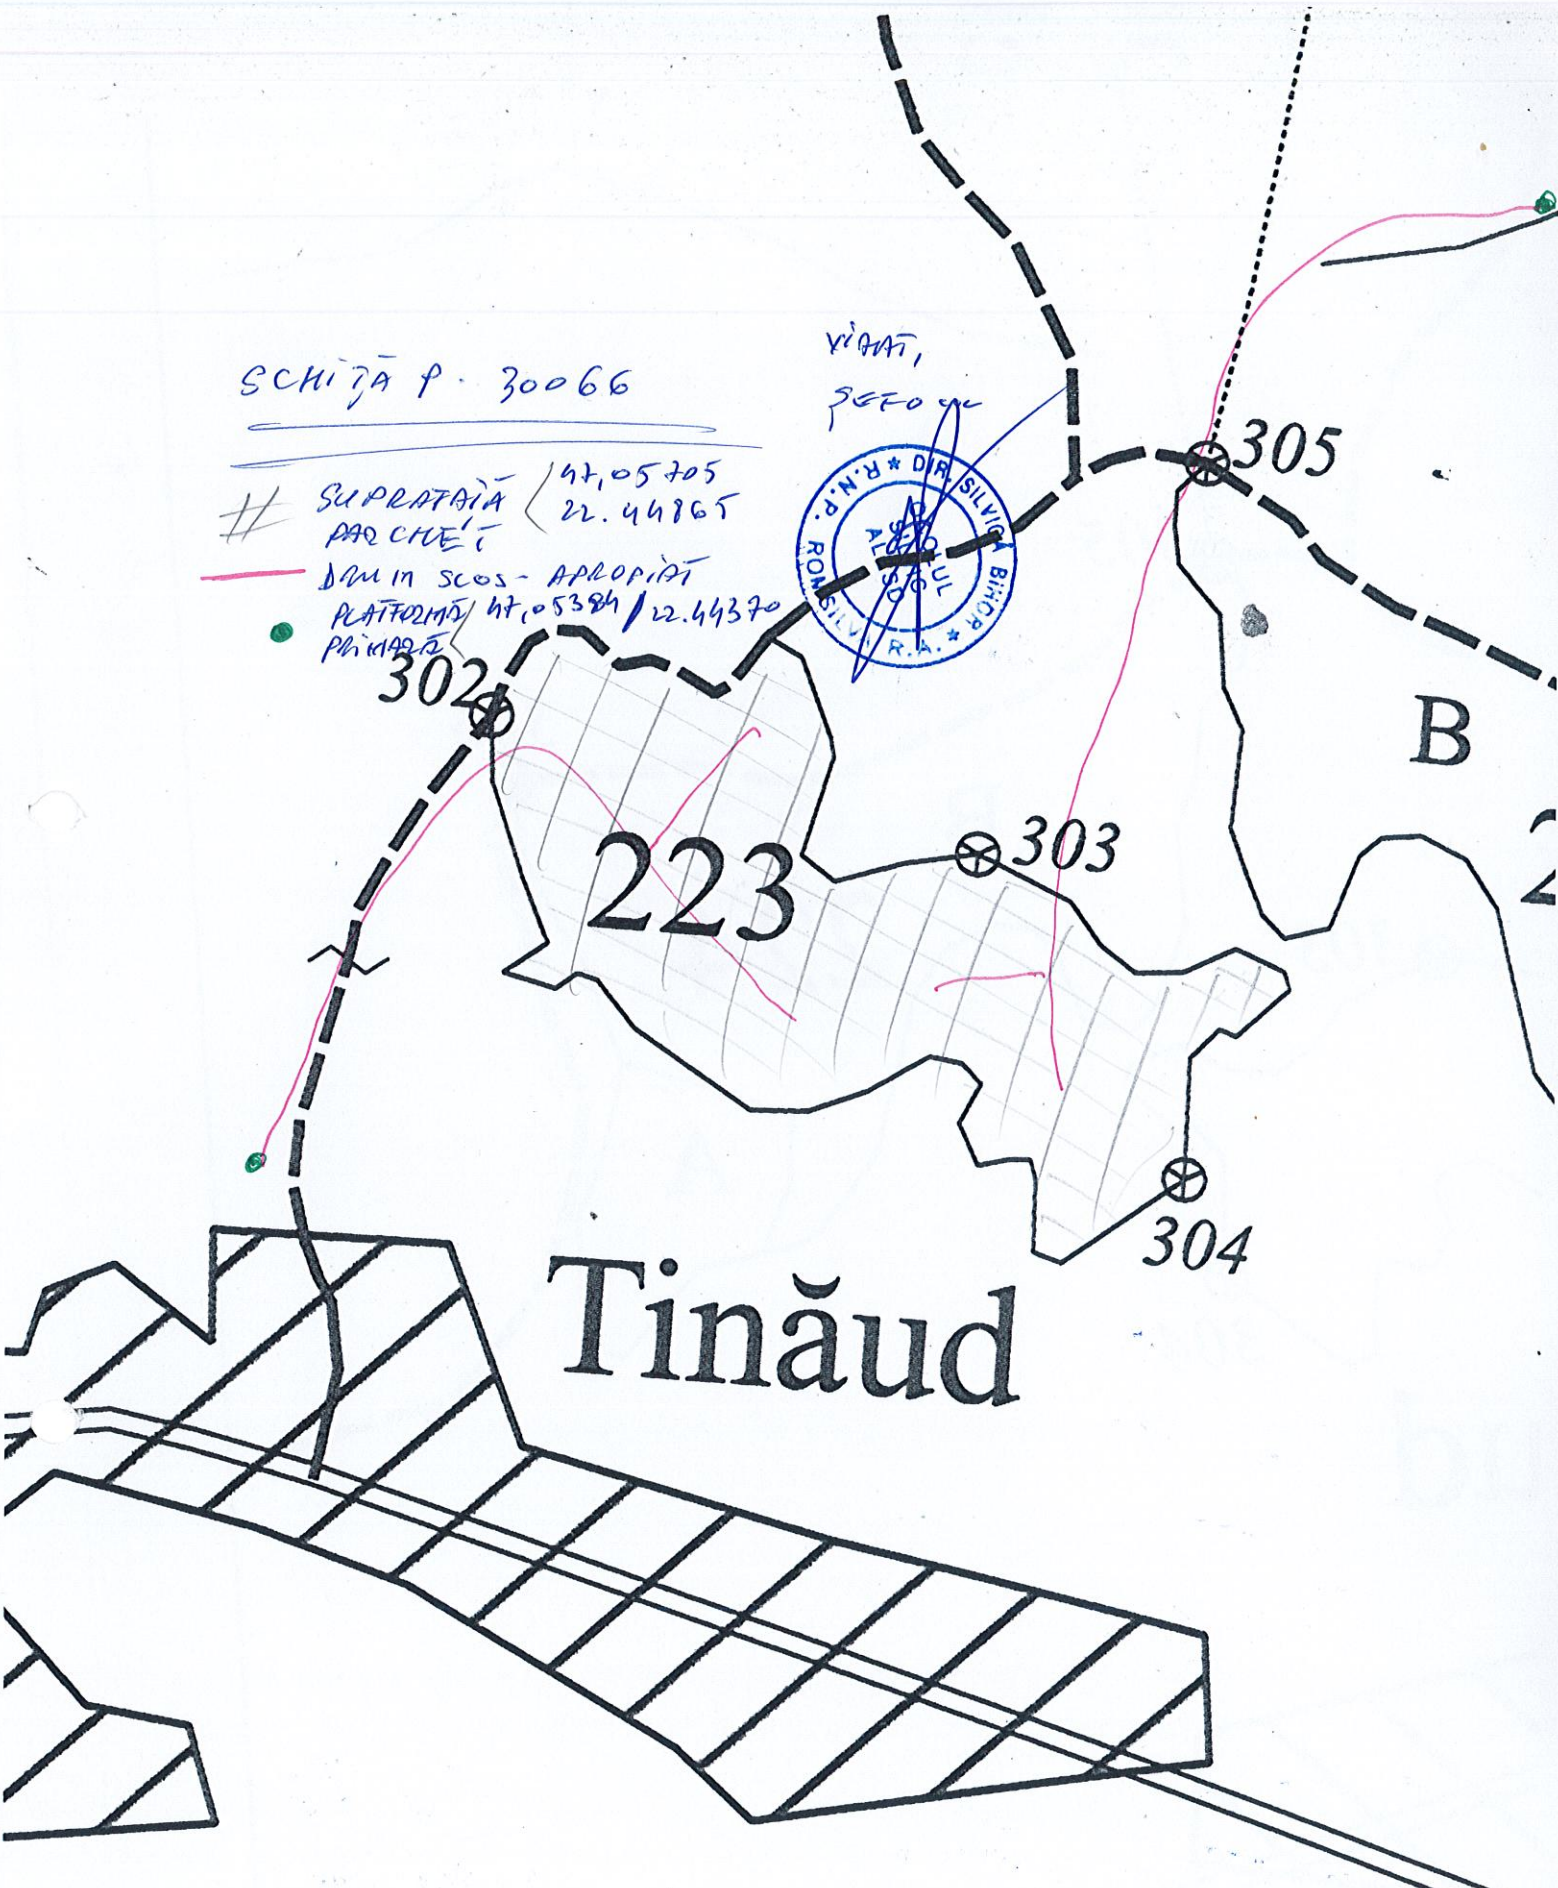

SCHIȚĂ P. 30066

SUPRAȚIA PARCHEȚ
47,05705
22.44865
DUMIN SCOS - APROPIAT
PLATFORMA HT. 05384 / 22.44370
PARKING

Tinăud

Huedi