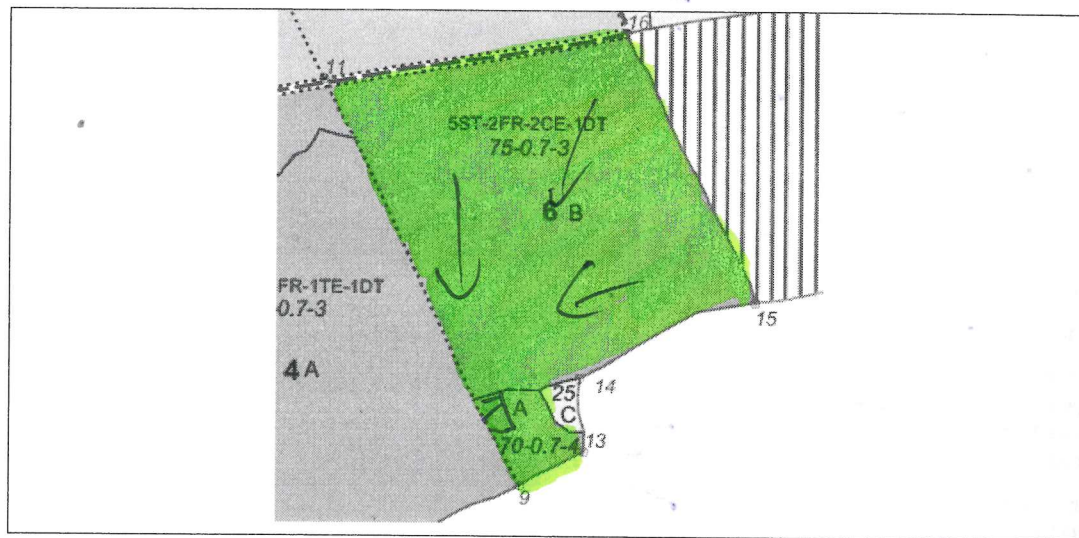

DIRECȚIA SILVICĂ ILFOV  
 OCOLUL SILVIC BUCUREȘTI

SCHIȚA PARCHETULUI

(denumire) Alemtol U.P. 14 u.a. GAB

Tratament: ACCT Natura produsului: ACCT

Suprafața: 14.96 tehnologia de exploatare: Sortimente și multipli de sortimente

Scara: 1:1000

LEGENDA:

-  - suprafața parchetului
-  - platforma primară
-  - căi de scos apropiat
-  - direcția de colectare
-  - lemn mort
-  - bornă silvica

Coordonate geografice grade zecimale

Specificații	u.a.	Latitudine (N)	Longitudine (E)
APV	6A	44.574756	26.19934
	6B	44.574741	26.19930
Platformă	6A	44.574756	26.19934
	6B		