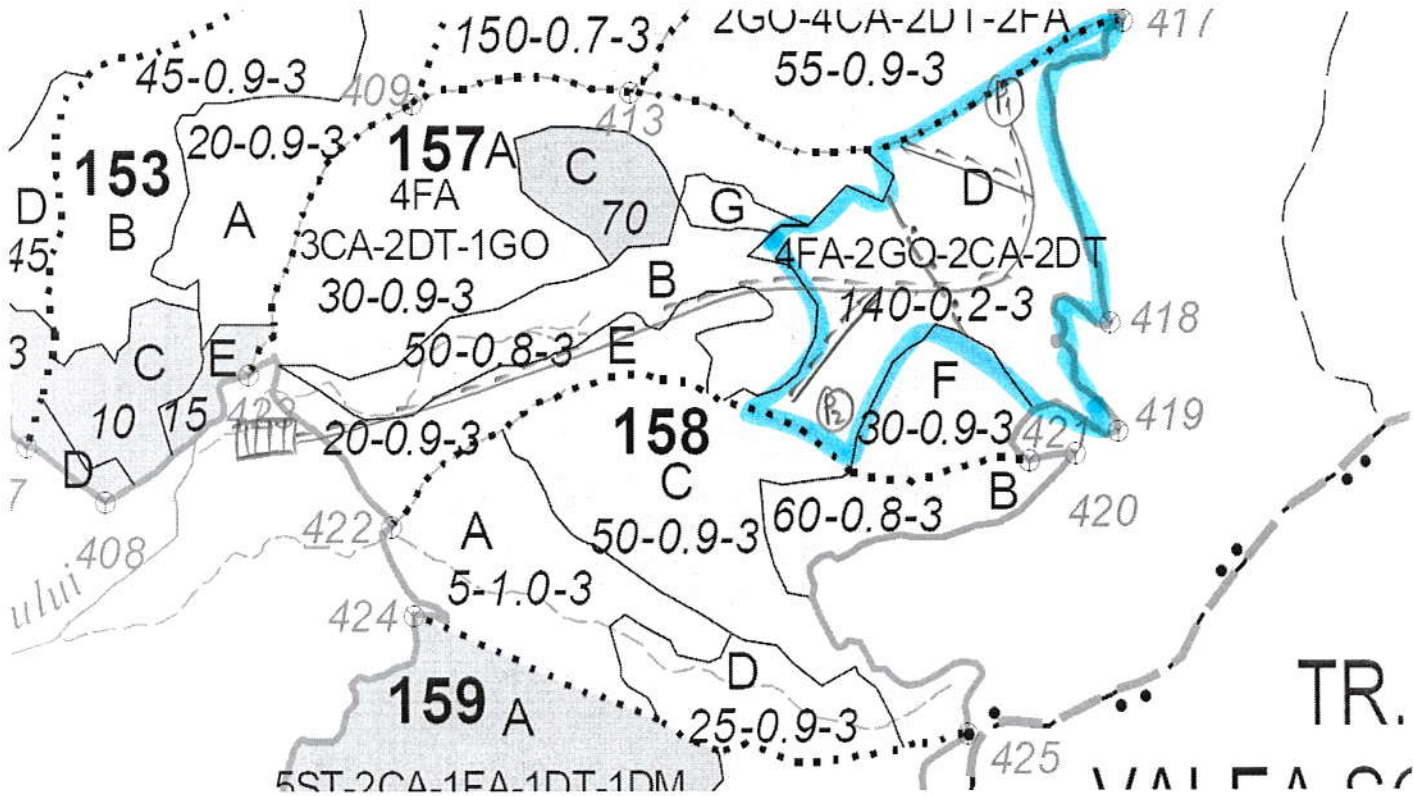

SCHITA PARCHETULUI SI A PLATFORMEI PRIMARE

A.P.V.	154/P	
U.P.	VI Valea Bratului	
u.a.	157D	
COORDONATE		
Parchet	45.000815	25.528429
Platforma Primara	44.998597	25.518978

- Parau (albastru)
- Coama
- o Borna parcelara
- ..... Limita parcelara
- ..... Limita u.a. (negru)
- o.o.o.o.o.o.o.o Limita de parchet
- Limita de sectiune (S)
- Limita de postata (P)
- ==== Drum auto
- Drum pentru tractoare
- ^^^ Funicular
- Platforma primara
- ↔ Cabana
- ▽ Remiza

ORDINEA DE LUCRU IN POSTATE	
DOBORAT	COLECTAT
P <sub>1</sub>	-
P <sub>2</sub>	P <sub>1</sub>
-	P <sub>2</sub>

INTOCMIT  
 Data: 30.09.2021  
 Nume, prenume: P. Bais  
 Semnatura: P.