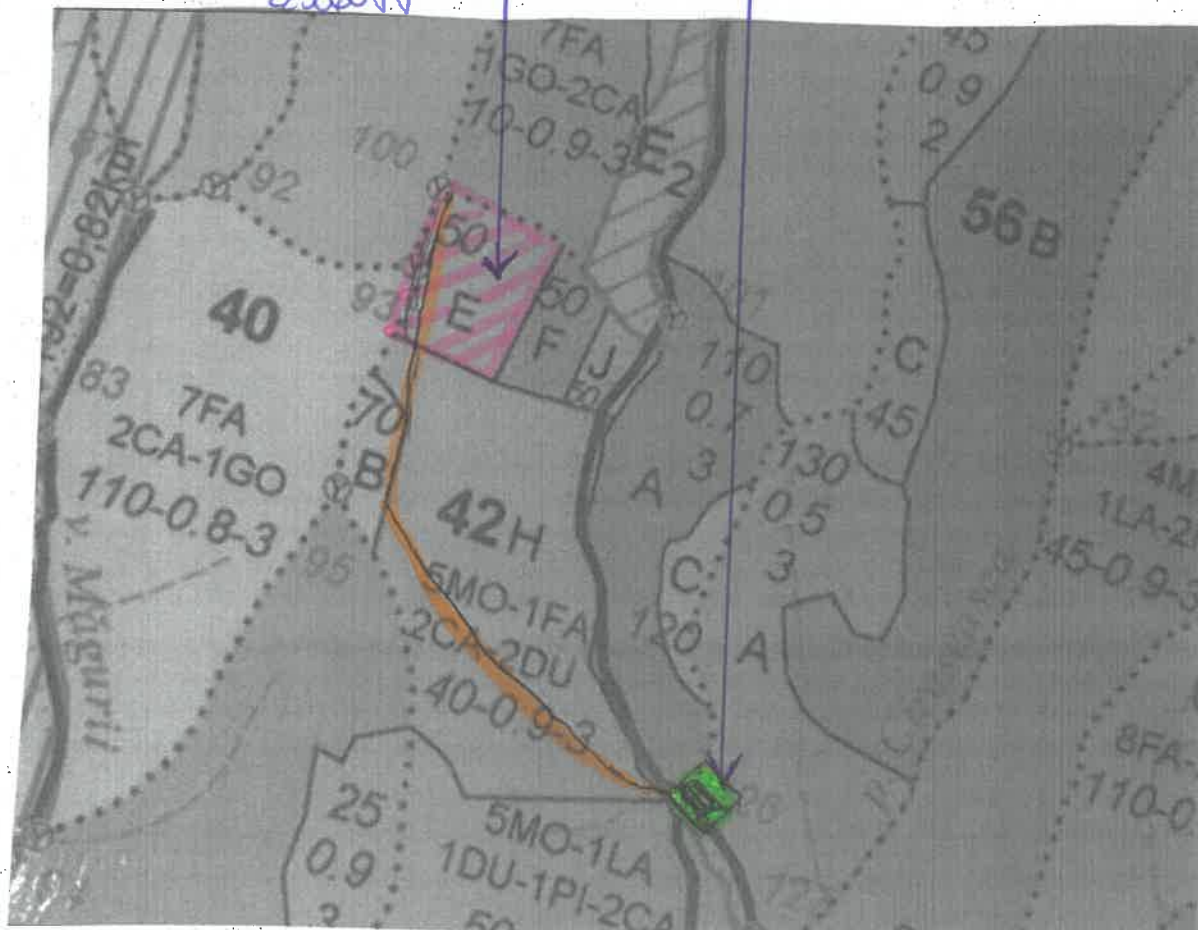

SCHITA PARCHETULUI
PARTIDA NR... 26

LEGENDA

Traseu de scos aspropiat cu tractorul /existent 

Platforma primara 

Traseul de scos apropiat necesar

Limita parchetului

COORDONATE :

PARCHET

46375654
22379012

PLATFORMA PRIMARA

46371576
22386077

Şef Ocol,
R.M.SILV
OCOLUL
SILVIC
GURAHONT
1
DIRECTIA SILVICĂ ARAD

Fond Forestier,

Intocmit,