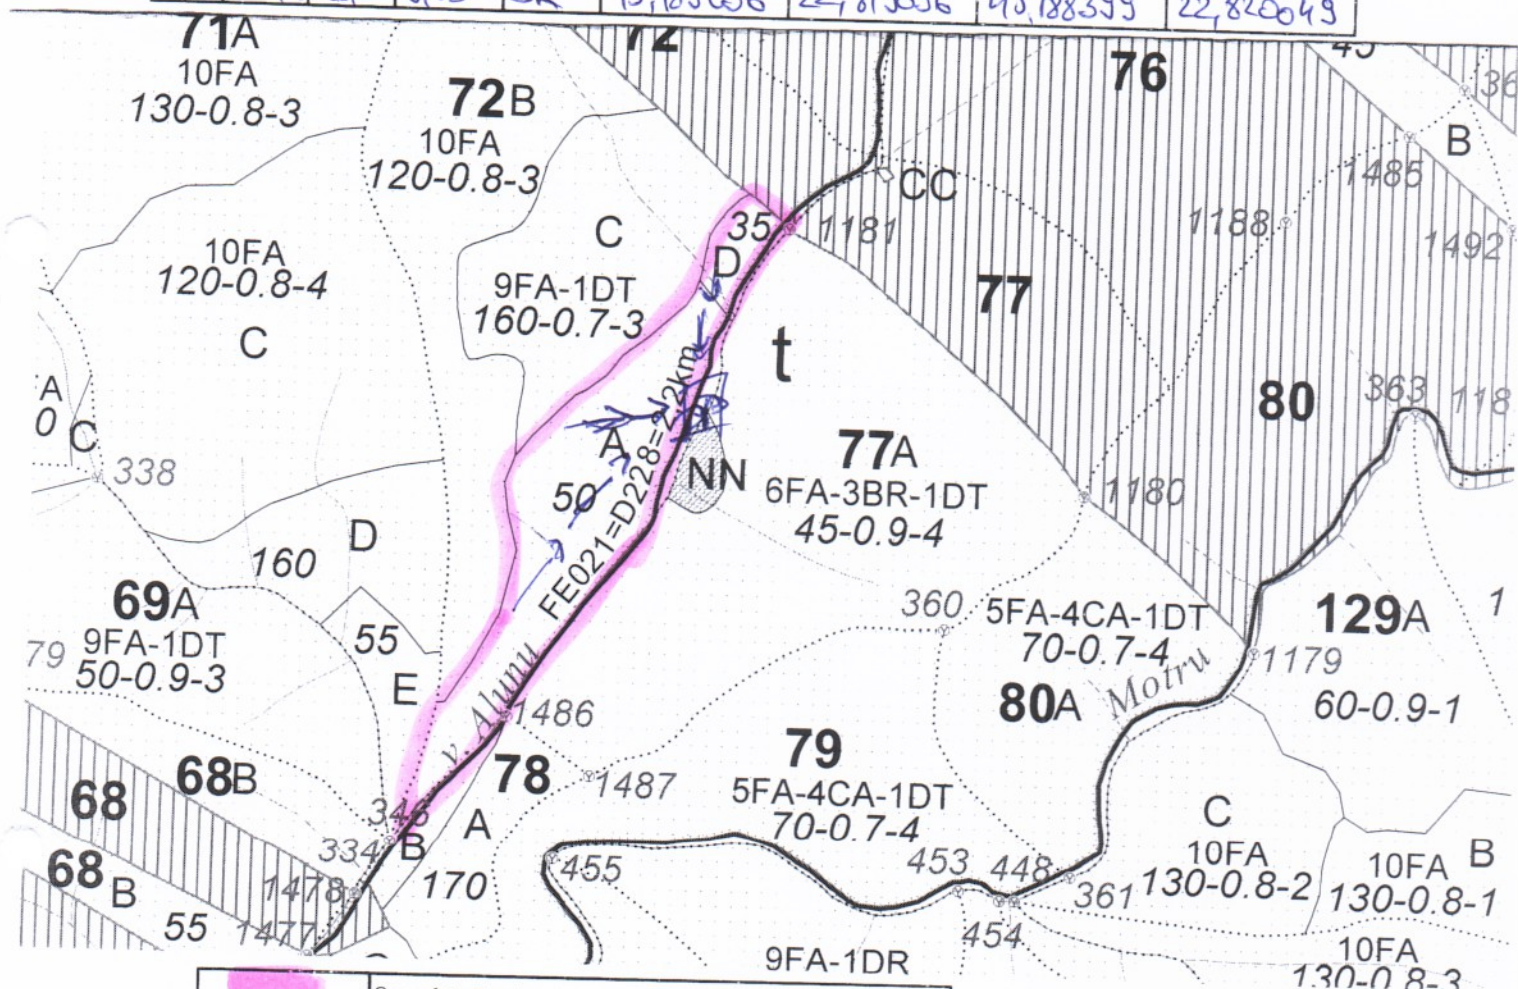

Contează pentru viitor!

SCHITA PARCHETULUI

Alun

PARTIDA NR. *84*

SUMAL *260063690260*

UP.	UA.	Volum mc	Suprafata ha	Fel taiere	COORDONATE APV		COORDONATE PLATFORMA	
					LATITUDINE :	LONGITUDINE :	LATITUDINE :	LONGITUDINE :
<i>II</i>	<i>72A, D</i>	<i>263,22</i>	<i>9,03</i>	<i>SR</i>	<i>45,189036</i>	<i>22,819096</i>	<i>45,188399</i>	<i>22,820049</i>

	Suprafata Parchetului
	Platforma Primara
	Traseu de Scos apropiat
	Podet de traversare
	Arbori morti
	Suprafata cu semintis utilizabil
	Arbori de limita
	Zona tampon parau

SEF OCOL
Ing. Duicu Marius-Daniel