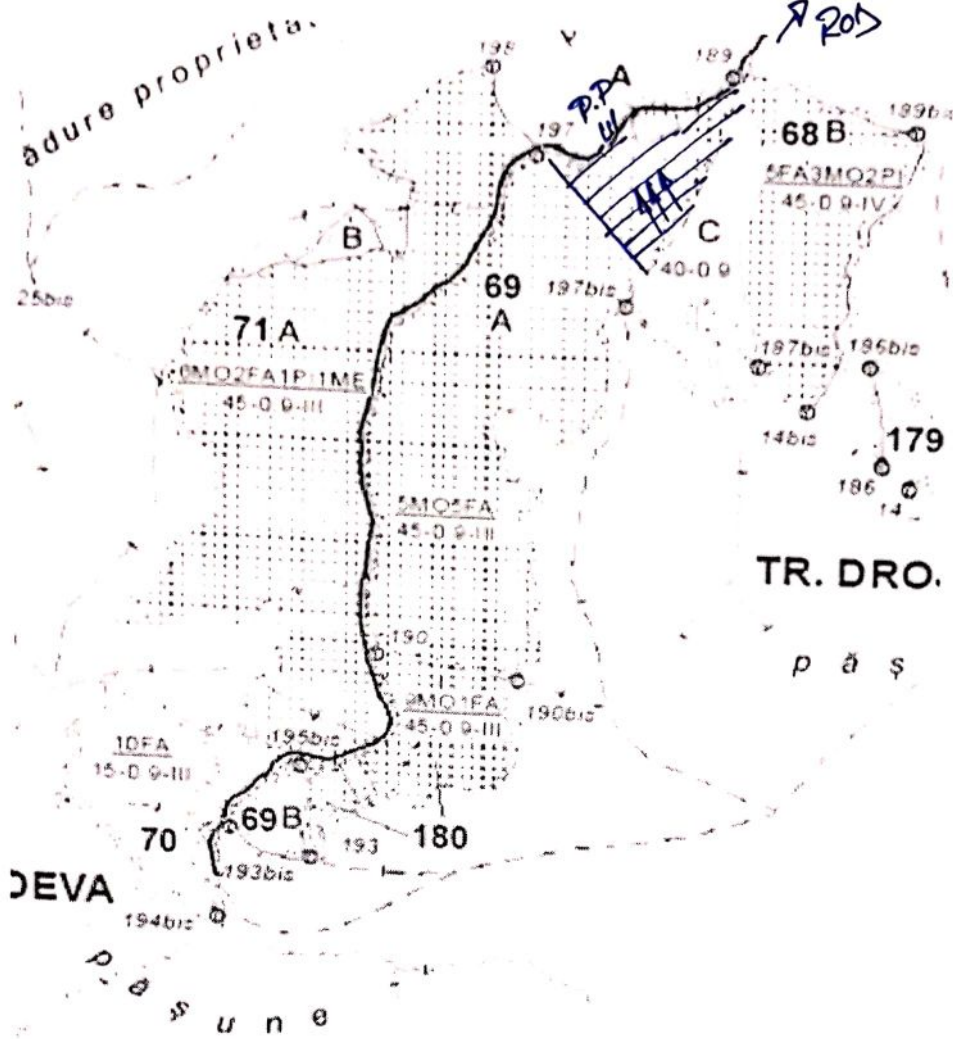

SCHITA PARCHETULUI: Partida 957 Valea Drojdiilor, UP II Tilisca, u.a.69A

Suprafata parchetului 10 ha, Prod. Secundare, Rarituri, Volum brut 735.92 mc,

-  - Platforma primară
-  - Drum auto forestier
-  - Drum de scos-apropiat
-  - Suprafață Parchet
-  - Direcția de tras
-  Poteca de circulație muncitori
-  Depozit de carburanți
-  Loc pentru odihna, luat masa și fumat
-  Loc periculos
-  Arbori periculoși
-  Loc pentru parcare și depozitarea utilajelor
-  Lemn mort

Coordonate parchet: 45, 777 319
23, 768 454

Coordonate platforma primară: 45, 778 122
23, 767 761

Intocmit
Sef District

Gestionar Parchet
(Conducător loc de munca)