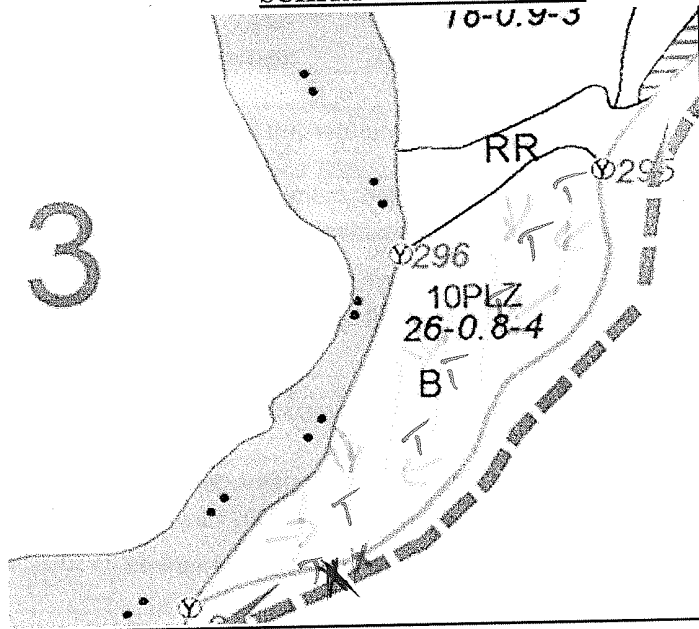

DIRECTIA SILVICA PRAHOVA

OCOLUL SILVIC PLOIESTI

Partida nr.

SUMAL \_\_\_\_\_

Natura taierii

U.P VII u.a 148 B

Supraf. 1.8 ha Volum mc.

SCHITA PARCHETULUI

Legenda:

- Suprafata parchetului
- Platforma primara
- Zone umede
- Zone cu alunecari de teren
- Stancarii / grohitisuri
- Paduri ripariene
- Zona tampon
- Dotari FSC, SSM si PSI
- Arbore mort
- Izvor
- Captari de apa / pastravarii
- Drum de tractor ( in teren materializat pe arborii limitrofi cu litera T )
- Cai de scos - apropiat cu atelajele ( in teren materializate pe arborii limitrofi cu sageata )

Coordonate:

Parchet: Lat 44, 302207, Lon 26, 161607  
Platforma (1): Lat 44, 302606, Lon 26, 161157  
Platforma (2): Lat 44, \_\_\_\_\_, Lon 26, \_\_\_\_\_  
Accesibilitate: 300 m.

Delegat marcare Bulboacă Mihaela